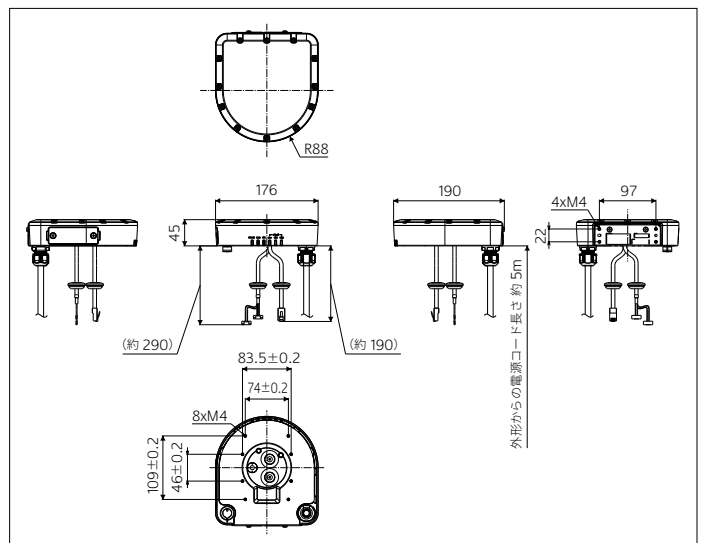

■ 関連商品(別売)

ボール取付金具
WV-QPL501-W(i-PRO ホワイト)
オープン価格

※ボールに取付ける際、別途お客様に
バンドをご準備いただく必要があります。

写真はネットワークカメラを
取り付けた状態のイメージです

1. ●その他の別売品の組み合わせについての最新情報は、弊社機器互換ウェブサイト
   <https://i-pro.com/products_and_solutions/ja/surveillance/learning-and-support/knowledge-base/compatibility>
   <管理番号：C0501>を参照してください。

■ 対応カメラ品番(2023年12月現在)

【LTE無線通信ユニット接続対応カメラ 最新情報】
i-PROプロダクトセクター(<https://i-pro.com/selector/product/>)をご覧ください。
メニュー下部「アクセサリ」に「WV-PW510」を入力すると接続対応カメラが表示されます。

2MP(1080p) 3.1倍 屋外 PTZ AIカメラ WV-S65300-ZY※1 オープン価格	2MP(1080p) 10倍 屋外 PTZ AIカメラ WV-S65301-Z1※1 オープン価格	2MP(1080p) 21倍 屋外 PTZ AIカメラ WV-S65302-Z2※1 オープン価格
2MP(1080p) 3.1倍 屋外 PTZカメラ WV-B65300-ZY※2 オープン価格	2MP(1080p) 10倍 屋外 PTZカメラ WV-B65301-Z1※2 オープン価格	2MP(1080p) 21倍 屋外 PTZカメラ WV-B65302-Z2※2 オープン価格
2MP(1080p) 屋外ドーム AIカメラ 長焦点モデル WV-S2536LTNUX※3 オープン価格	2MP(1080p) 屋外ドーム AIカメラ WV-S2536LNUX※3 オープン価格	
2MP(1080p) 屋外 ハウジング一体 AIカメラ 長焦点モデル WV-S1536LTNUX※3 オープン価格	2MP(1080p) 屋外 ハウジング一体 AIカメラ WV-S1536LUX※3 オープン価格	

1. ※1：バージョン2.40以降 ※2：バージョン2.26以降 ※3：LED制御不可
   ◎カメラとの組合せについての最新情報は、弊社機器互換ウェブサイト
   <https://i-pro.com/products_and_solutions/ja/surveillance/learning-and-support/knowledge-base/compatibility>
   <管理番号：C0501>を参照してください。

■ 寸法図(単位：mm)

お問い合わせは **i-PROカスタマーコンタクト** <https://i-pro.com/products_and_solutions/ja/surveillance/contact-us>

i-PRO株式会社 〒108-6014 東京都港区港南二丁目15番1号 品川インターシティA棟14階

1. ●商品の色は印刷物ですので実際の色と若干異なる場合があります。●商品の仕様およびデザインは予告なく変更する場合があります。
   ●本カタログ掲載商品の価格には、配送・設置調整費、工事費、使用済み商品の引き取り費等は含まれておりません。
   ●オープン価格の商品は本体希望小売価格を定めていません。●実際の商品には、ご使用上の注意を表示しているものがあります。

IP-003

2023・12・P1