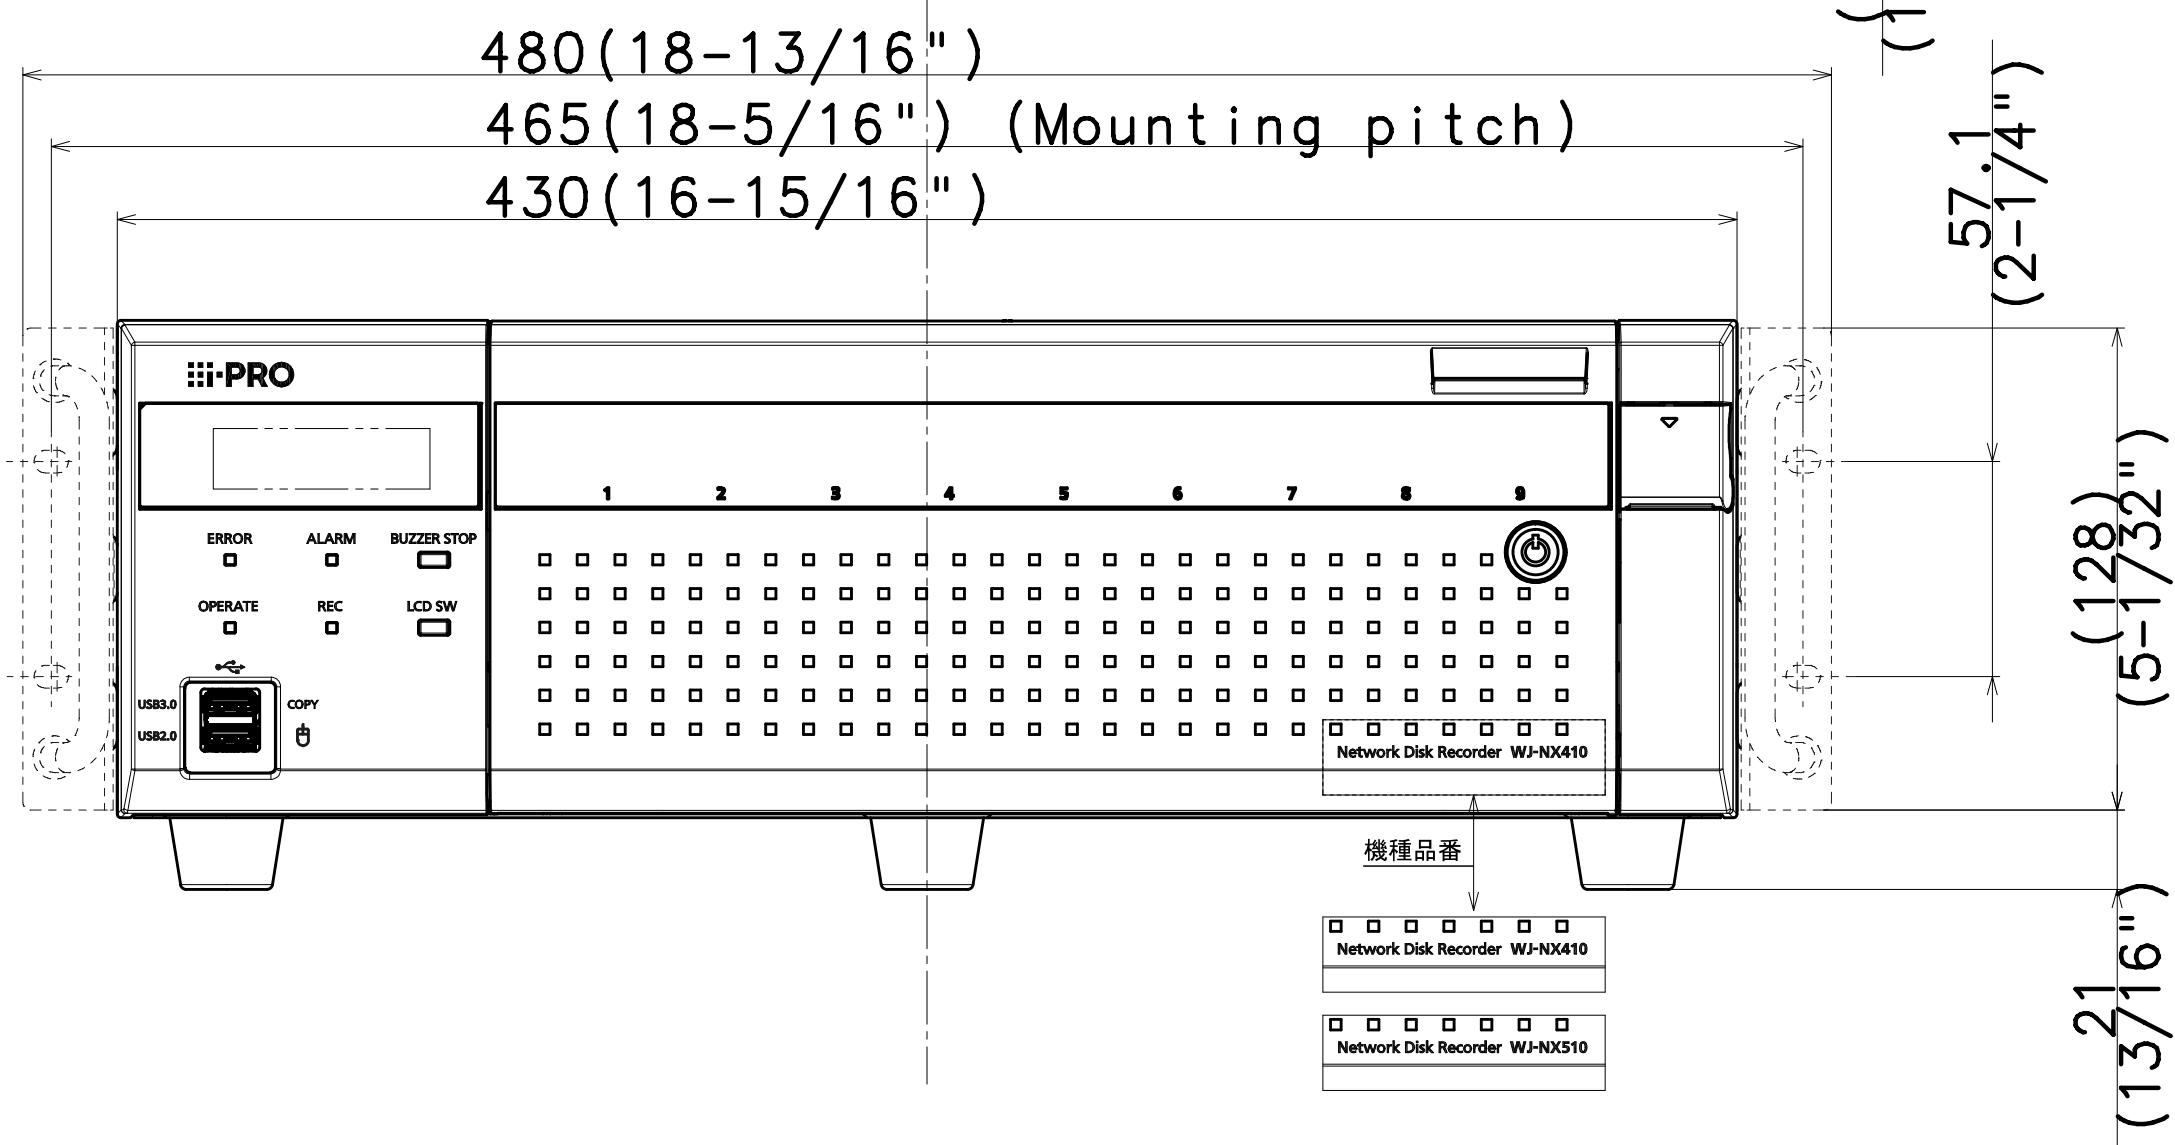

前面カバー開口状態

Unit:mm