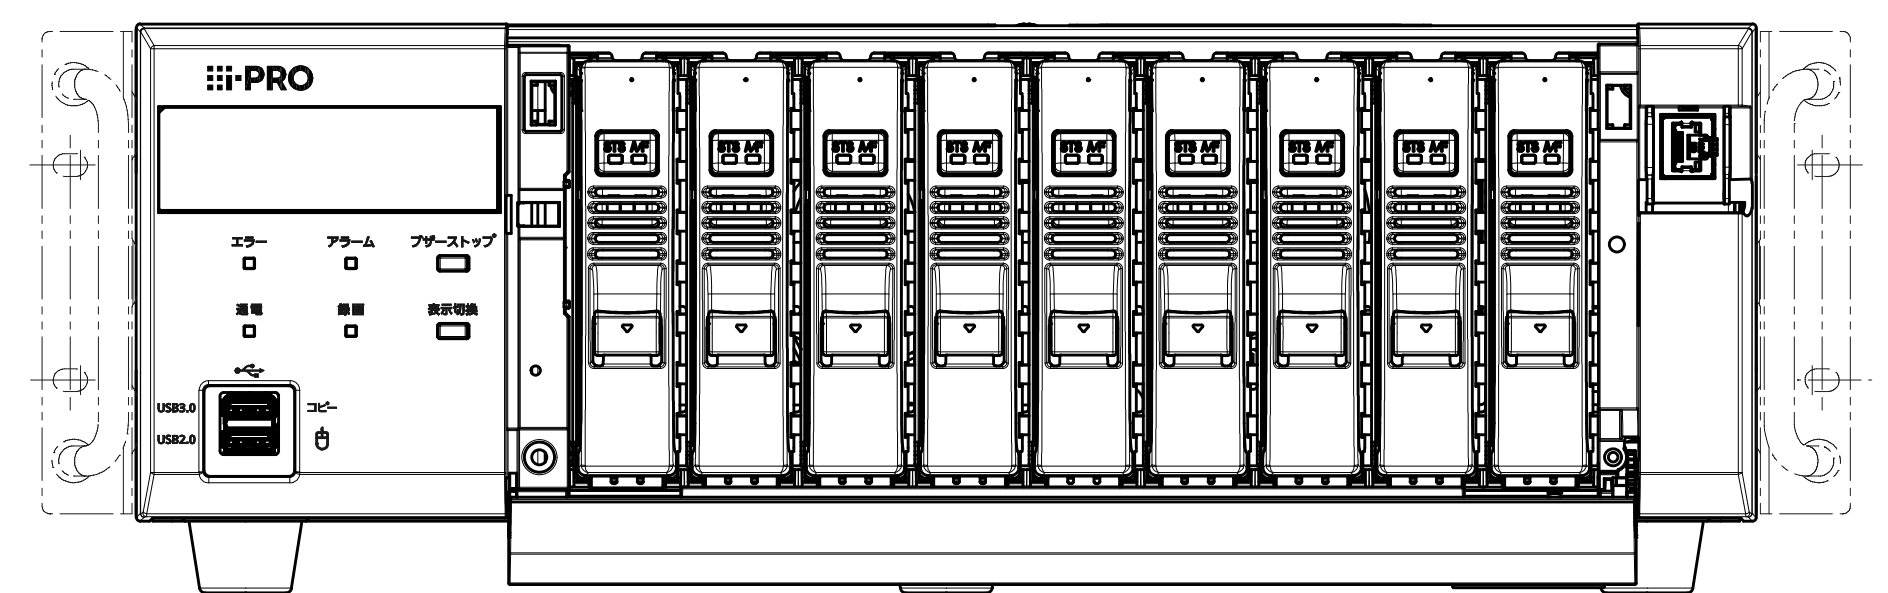

前面カバー開口状態

Unit:mm