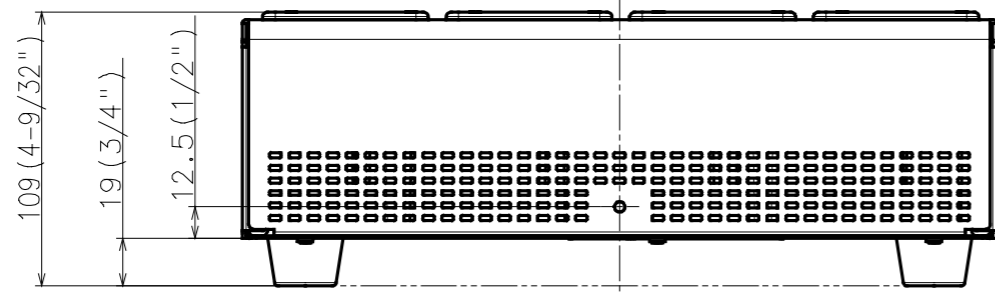

■仕様

電源	DC 15.6 V (承認された AC アダプターを使用)
消費電力	DC 15.6 V : 5.3 A / 約 83 W
使用環境	
使用温度範囲	-10 °C ~ +50 °C (充電時は 5 °C 以上)
使用湿度範囲	10 % ~ 90 % (結露しないこと)
保存環境	
保存温度範囲	-20 °C ~ +60 °C
保存湿度範囲	10 % ~ 95 % (結露しないこと)
端子	DC IN 端子 x1 LAN 端子 (RJ45) x2 ボトム端子 x8
ネットワーク	10BASE-T/100BASE-TX/1000BASE-T、 オートネゴシエーション、Auto-MDIX 対応
寸法	幅 : 300 mm / 高さ : 109 mm / 奥行き : 260 mm (ケーブル接続部分および取り付けたウェアラブルカメラを除く)
質量	約 3.7 kg
仕上げ	スチール、つや消し黒

●対応規格

- 電気用品安全法 (電安法・PSE) : 対象外
- 電磁的確認 (VCCI など) : VCCI (クラス A)
- 電波法 : 対象外
- 電気通信事業法 (JATE) : 対象外

■付属品

取扱説明書..... 1冊

■外観図 (単位 : mm)

●WV-BWC40D8UX

8xM4
 外観面から機器内部へのネジの突量は5mm以下のこと
 The length of the screw from the side to the inside should be 5 mm or less

4x1/4-20UNC
 外観面から機器内部へのネジの突量は10mm以下のこと
 The length of the screw from the bottom to the inside should be 10 mm or less

<Weight>
 Approx. 3.7 kg {8.2 lbs}

WV-BWC40D8UX