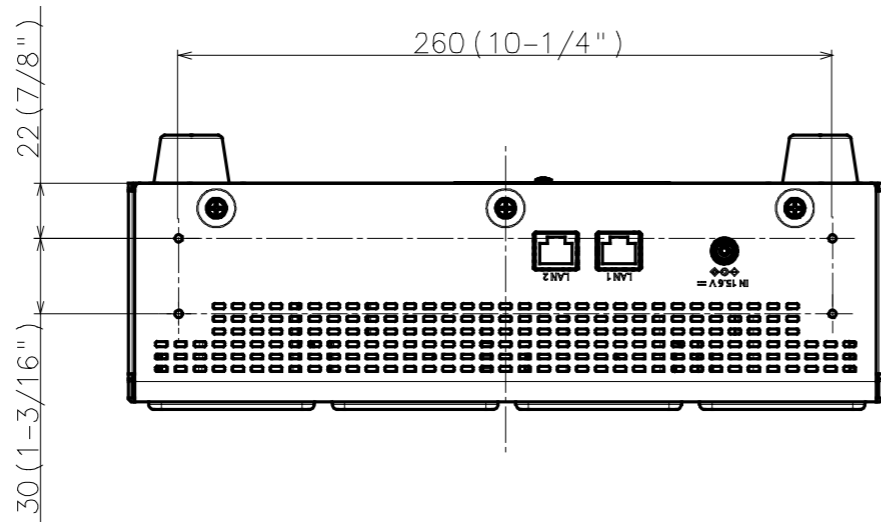

■仕様

電源	DC 15.6 V (承認された AC アダプターを使用)
消費電力	DC 15.6 V : 5.3 A / 約 83 W
使用環境	
使用温度範囲	-10 °C ~ +50 °C (充電時は 5 °C 以上)
使用湿度範囲	10 % ~ 90 % (結露しないこと)
保存環境	
保存温度範囲	-20 °C ~ +60 °C
保存湿度範囲	10 % ~ 95 % (結露しないこと)
端子	DC IN 端子 x1 LAN 端子 (RJ45) x2 ボトム端子 x8
ネットワーク	10BASE-T/100BASE-TX/1000BASE-T、 オートネゴシエーション、Auto-MDIX 対応
寸法	幅 : 300 mm / 高さ : 109 mm / 奥行き : 260 mm (ケーブル接続部分および取り付けたウェアラブルカメラを除く)
質量	約 3.7 kg
仕上げ	スチール、つや消し黒

●対応規格

- 電気用品安全法 (電安法・PSE) : 対象外
- 電磁的確認 (VCCI など) : VCCI (クラス A)
- 電波法 : 対象外
- 電気通信事業法 (JATE) : 対象外

■付属品

取扱説明書..... 1冊

■外観図 (単位 : mm)

●WV-BWC40D8UX

8xM4
 外観面から機器内部へのネジの突量は5mm以下のこと
 The length of the screw from the side to the inside should be 5 mm or less

4x1/4-20UNC
 外観面から機器内部へのネジの突量は10mm以下のこと
 The length of the screw from the bottom to the inside should be 10 mm or less

<Weight>
 Approx. 3.7 kg {8.2 lbs}

WV-BWC40D8UX