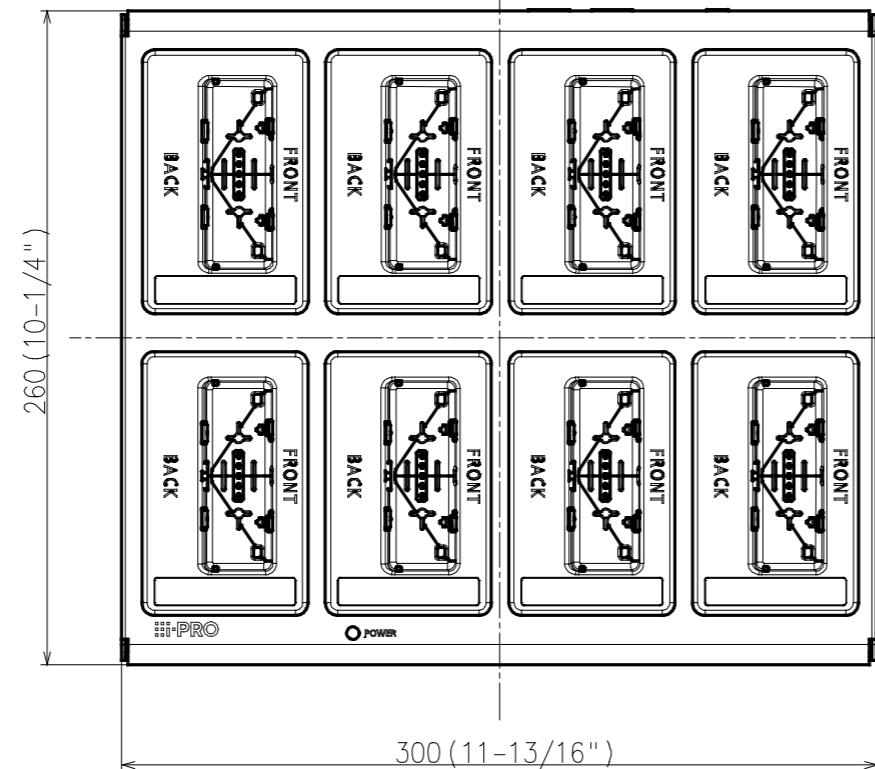

■仕様

電源	DC 15.6 V (承認された AC アダプターを使用)
消費電力	DC 15.6 V : 5.3 A / 約 83 W
使用環境	
使用温度範囲	-10 °C ~ +50 °C (充電時は 5 °C 以上)
使用湿度範囲	10 % ~ 90 % (結露しないこと)
保存環境	
保存温度範囲	-20 °C ~ +60 °C
保存湿度範囲	10 % ~ 95 % (結露しないこと)
端子	DC IN 端子 x1 LAN 端子 (RJ45) x2 ボトム端子 x8
ネットワーク	10BASE-T/100BASE-TX/1000BASE-T、 オートネゴシエーション、Auto-MDIX 対応
寸法	幅 : 300 mm / 高さ : 109 mm / 奥行き : 260 mm (ケーブル接続部分および取り付けたウェアラブルカメラを除く)
質量	約 3.7 kg
仕上げ	スチール、つや消し黒

●対応規格

- 電気用品安全法 (電安法・PSE) : 対象外
- 電磁的確認 (VCCI など) : VCCI (クラス A)
- 電波法 : 対象外
- 電気通信事業法 (JATE) : 対象外

■付属品

取扱説明書..... 1冊

■外観図 (単位 : mm)

●WV-BWC40D8UX

8xM4
 外観面から機器内部へのネジの突量は5mm以下のこと
 The length of the screw from the side to the inside should be 5 mm or less

4x1/4-20UNC
 外観面から機器内部へのネジの突量は10mm以下のこと
 The length of the screw from the bottom to the inside should be 10 mm or less

<Weight>
 Approx. 3.7 kg {8.2 lbs}

WV-BWC40D8UX