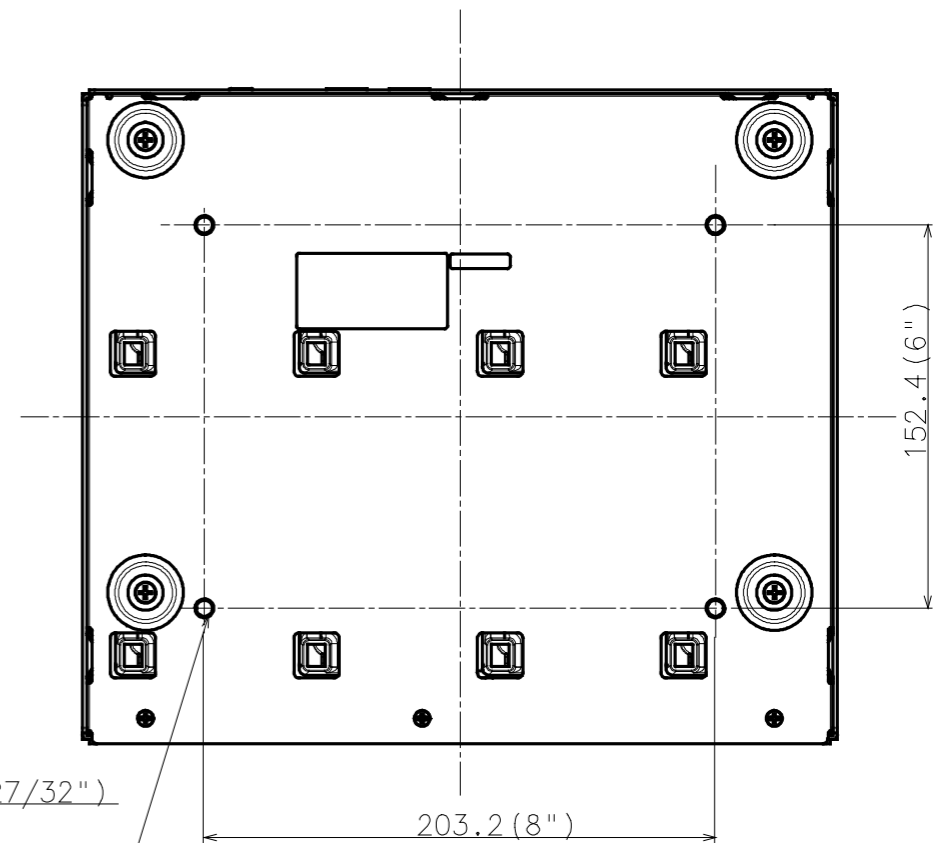

■仕様

電源	DC 15.6 V (承認された AC アダプターを使用)
消費電力	DC 15.6 V : 5.3 A / 約 83 W
使用環境	
使用温度範囲	-10 °C ~ +50 °C (充電時は 5 °C 以上)
使用湿度範囲	10 % ~ 90 % (結露しないこと)
保存環境	
保存温度範囲	-20 °C ~ +60 °C
保存湿度範囲	10 % ~ 95 % (結露しないこと)
端子	DC IN 端子 x1 LAN 端子 (RJ45) x2 ボトム端子 x8
ネットワーク	10BASE-T/100BASE-TX/1000BASE-T、 オートネゴシエーション、Auto-MDIX 対応
寸法	幅 : 300 mm / 高さ : 109 mm / 奥行き : 260 mm (ケーブル接続部分および取り付けたウェアラブルカメラを除く)
質量	約 3.7 kg
仕上げ	スチール、つや消し黒

●対応規格

- 電気用品安全法 (電安法・PSE) : 対象外
- 電磁的確認 (VCCI など) : VCCI (クラス A)
- 電波法 : 対象外
- 電気通信事業法 (JATE) : 対象外

■付属品

取扱説明書..... 1冊

■外観図 (単位 : mm)

●WV-BWC40D8UX

8xM4
 外観面から機器内部へのネジの突量は5mm以下のこと
 The length of the screw from the side to the inside should be 5 mm or less

4x1/4-20UNC
 外観面から機器内部へのネジの突量は10mm以下のこと
 The length of the screw from the bottom to the inside should be 10 mm or less

<Weight>
 Approx. 3.7 kg {8.2 lbs}

WV-BWC40D8UX