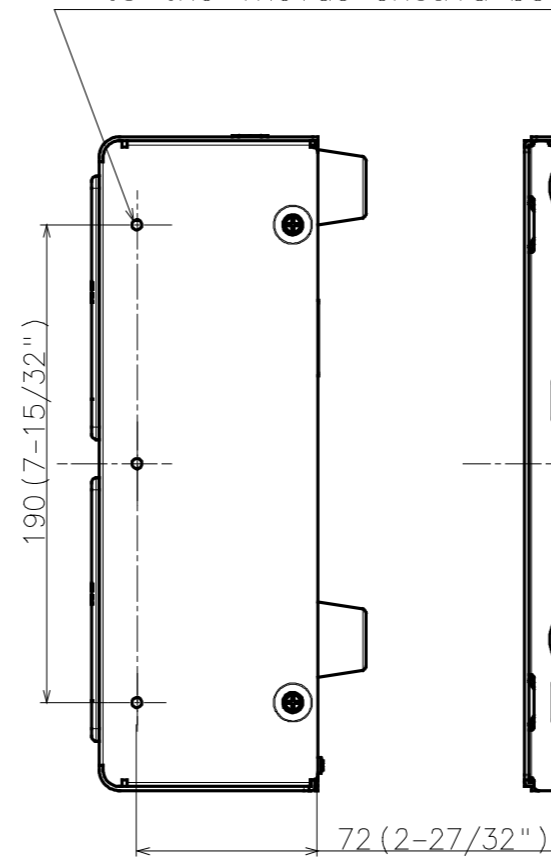

■仕様

電源	DC 15.6 V (承認された AC アダプターを使用)
消費電力	DC 15.6 V : 5.3 A / 約 83 W
使用環境	
使用温度範囲	-10 °C ~ +50 °C (充電時は 5 °C 以上)
使用湿度範囲	10 % ~ 90 % (結露しないこと)
保存環境	
保存温度範囲	-20 °C ~ +60 °C
保存湿度範囲	10 % ~ 95 % (結露しないこと)
端子	DC IN 端子 x1 LAN 端子 (RJ45) x2 ボトム端子 x8
ネットワーク	10BASE-T/100BASE-TX/1000BASE-T、 オートネゴシエーション、Auto-MDIX 対応
寸法	幅 : 300 mm / 高さ : 109 mm / 奥行き : 260 mm (ケーブル接続部分および取り付けたウェアラブルカメラを除く)
質量	約 3.7 kg
仕上げ	スチール、つや消し黒

●対応規格

- 電気用品安全法 (電安法・PSE) : 対象外
- 電磁的確認 (VCCI など) : VCCI (クラス A)
- 電波法 : 対象外
- 電気通信事業法 (JATE) : 対象外

■付属品

取扱説明書..... 1冊

■外観図 (単位 : mm)

●WV-BWC40D8UX

8xM4
 外観面から機器内部へのネジの突量は5mm以下のこと
 The length of the screw from the side to the inside should be 5 mm or less

4x1/4-20UNC
 外観面から機器内部へのネジの突量は10mm以下のこと
 The length of the screw from the bottom to the inside should be 10 mm or less

<Weight>
 Approx. 3.7 kg {8.2 lbs}

WV-BWC40D8UX