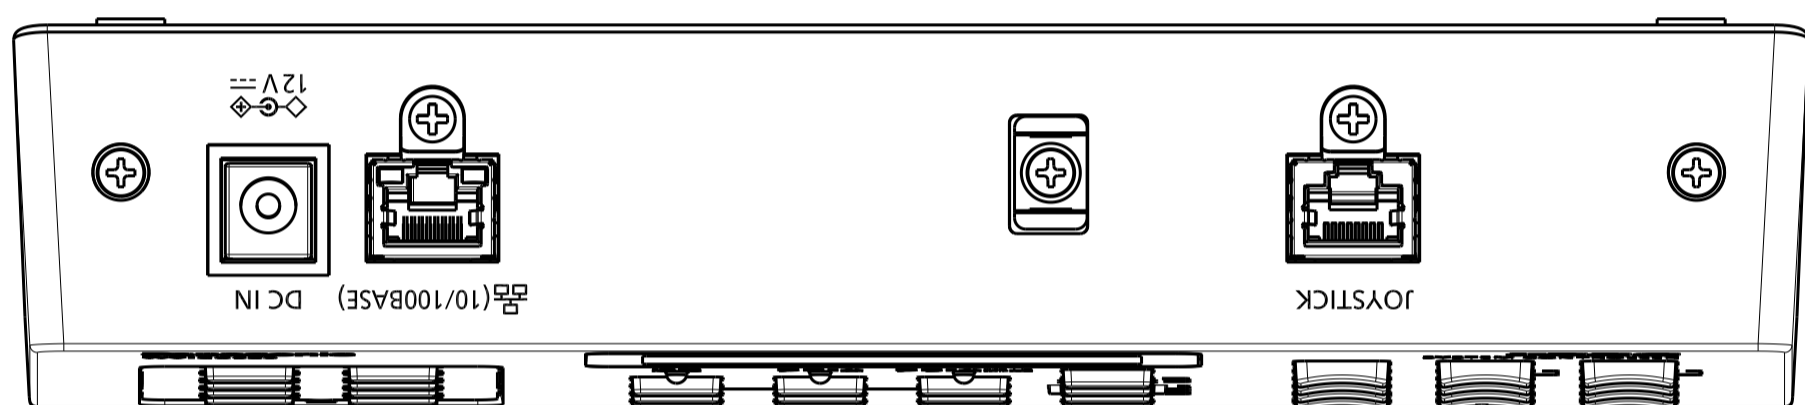

本体

※: 「SHIFT」を押しているとき
 ※2: 「SEL」を押してSEL中の状態 (SELランプ点滅) のとき

*: If 「SHIFT」 has been pressed.
 *2: When put in the SEL state (SEL indicator blinking) by pressing 「SEL」.

ジョイスティック

製品品番	質量		
	本体	ジョイスティック	ACアダプター(電源コード含む)
WV-CU980UX	約840 g	約640 g	約280 g