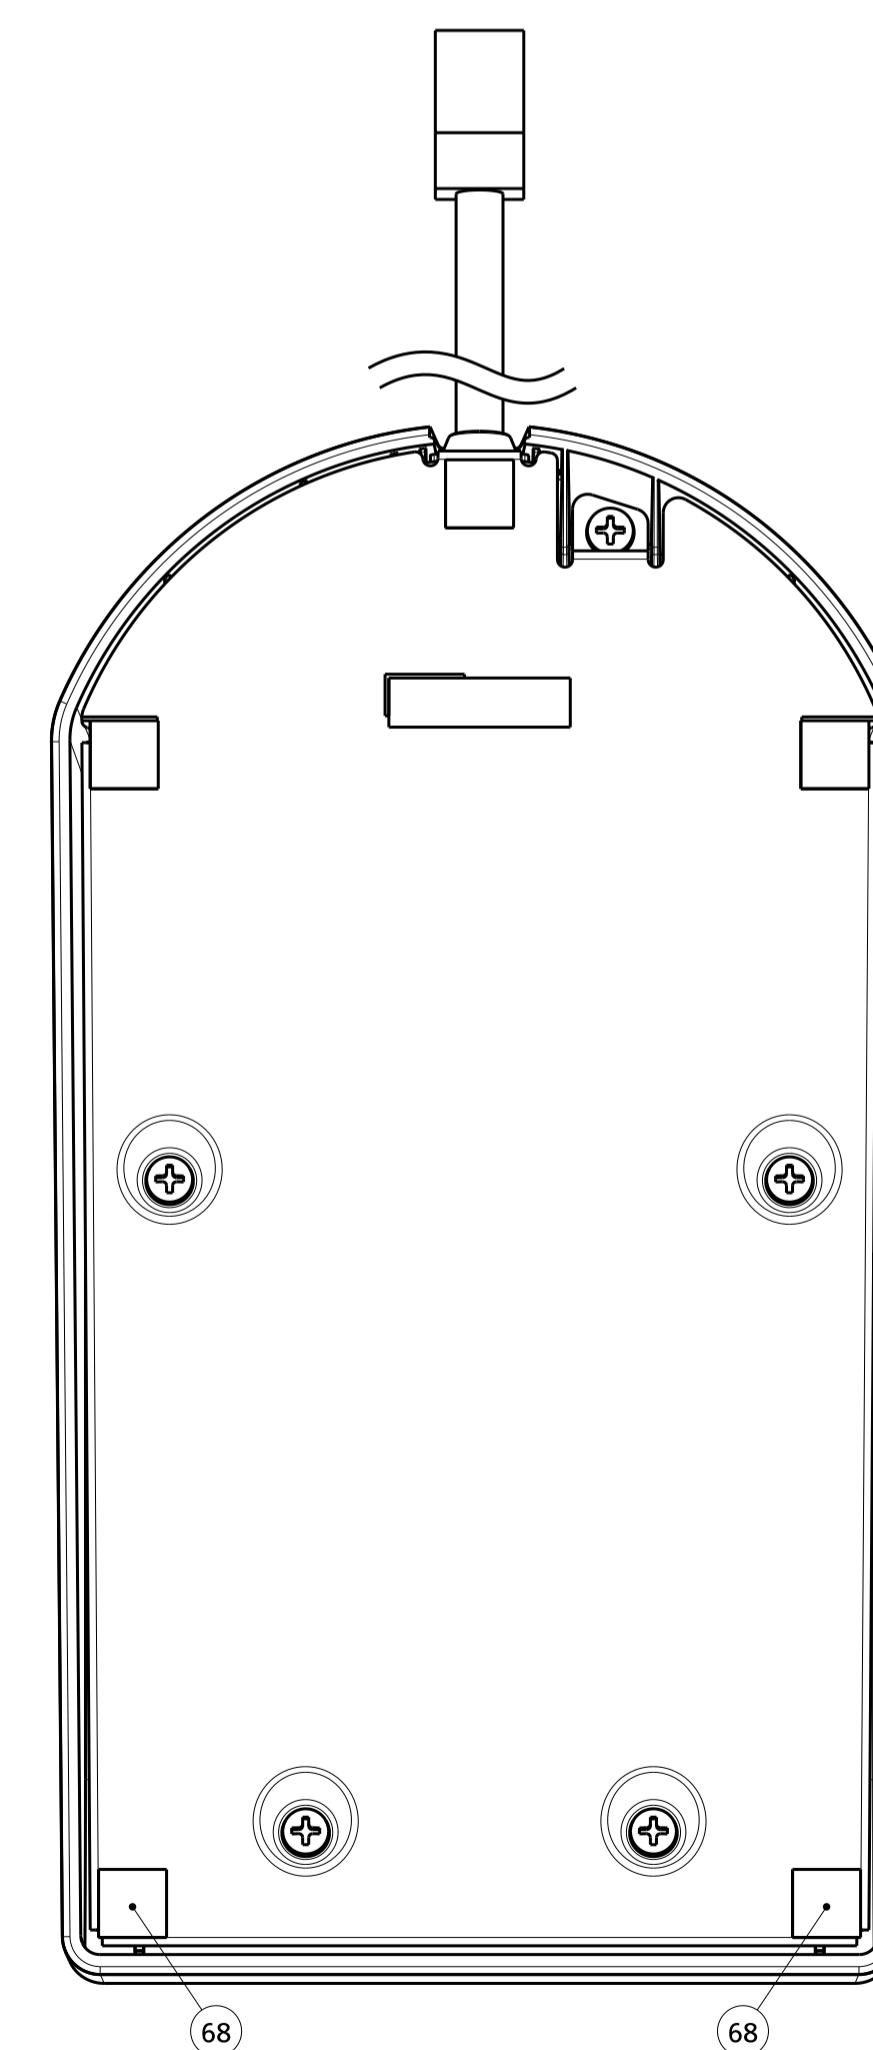

本体

※: 「SHIFT」を押しているとき
 ※2: 「SEL」を押してSEL中の状態 (SELランプ点滅) のとき

*: If 「SHIFT」 has been pressed.
 *2: When put in the SEL state (SEL indicator blinking) by pressing 「SEL」.

ジョイスティック

製品品番	質量		
	本体	ジョイスティック	ACアダプター(電源コード含む)
WV-CU980UX	約840 g	約640 g	約280 g