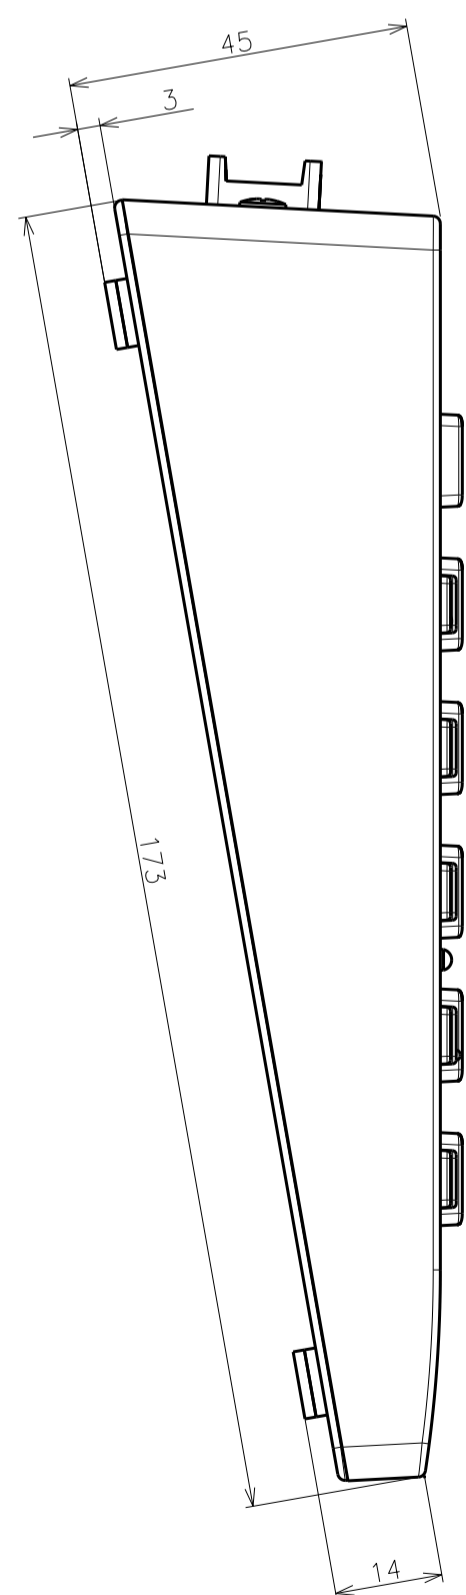

本体

※: 「SHIFT」を押しているとき
 ※2: 「SEL」を押してSEL中の状態 (SELランプ点滅) のとき

*: If 「SHIFT」 has been pressed.
 *2: When put in the SEL state (SEL indicator blinking) by pressing 「SEL」.

ジョイスティック

製品品番	質量		
	本体	ジョイスティック	ACアダプター(電源コード含む)
WV-CU980UX	約840 g	約640 g	約280 g