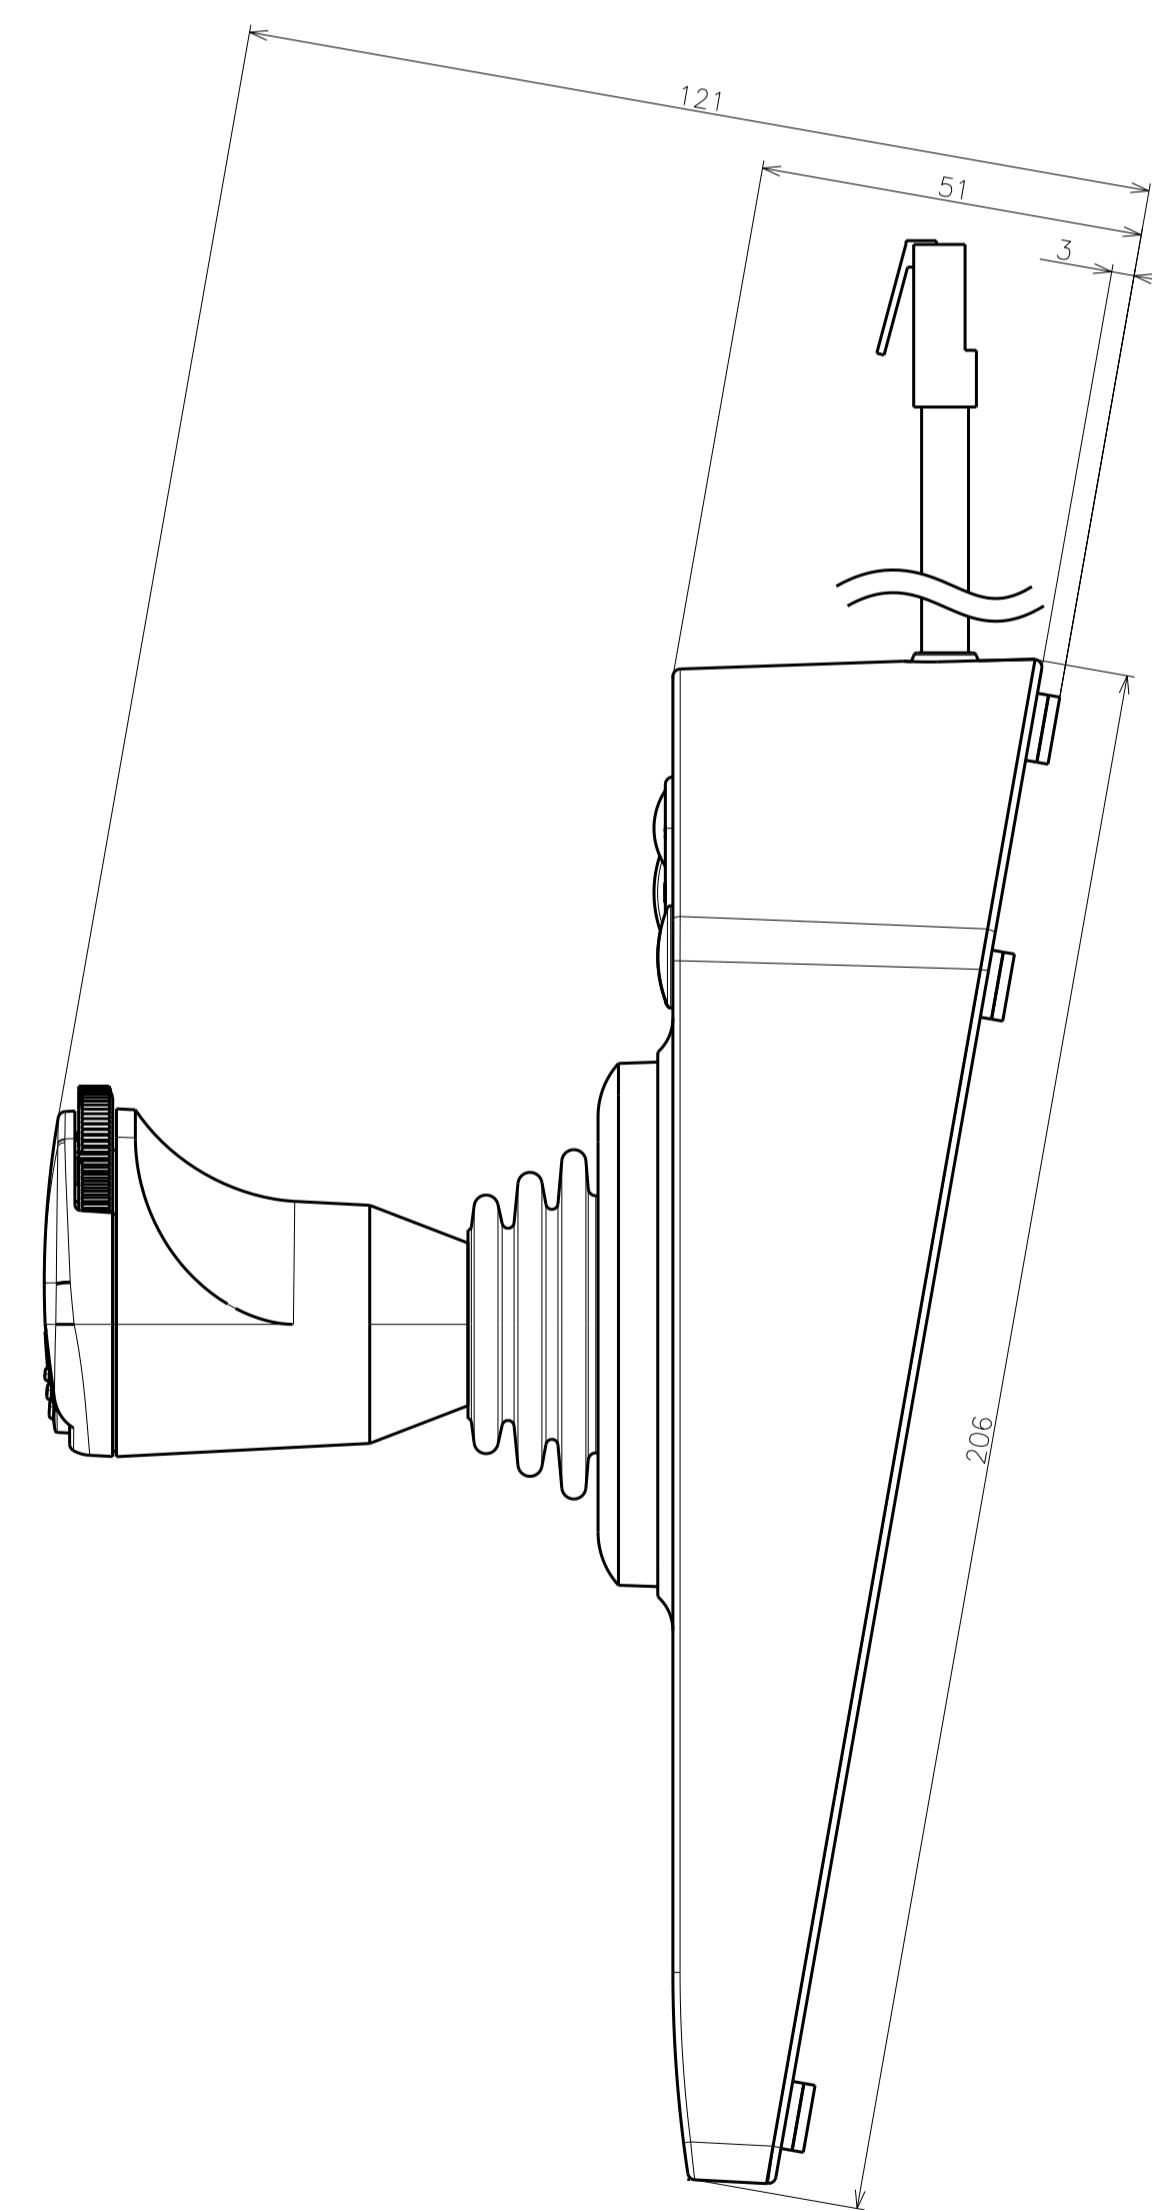

本体

※: 「SHIFT」を押しているとき
 ※2: 「SEL」を押してSEL中の状態 (SELランプ点滅) のとき

*: If 「SHIFT」 has been pressed.
 *2: When put in the SEL state (SEL indicator blinking) by pressing 「SEL」.

ジョイスティック

製品品番	質量		
	本体	ジョイスティック	ACアダプター(電源コード含む)
WV-CU980UX	約840 g	約640 g	約280 g