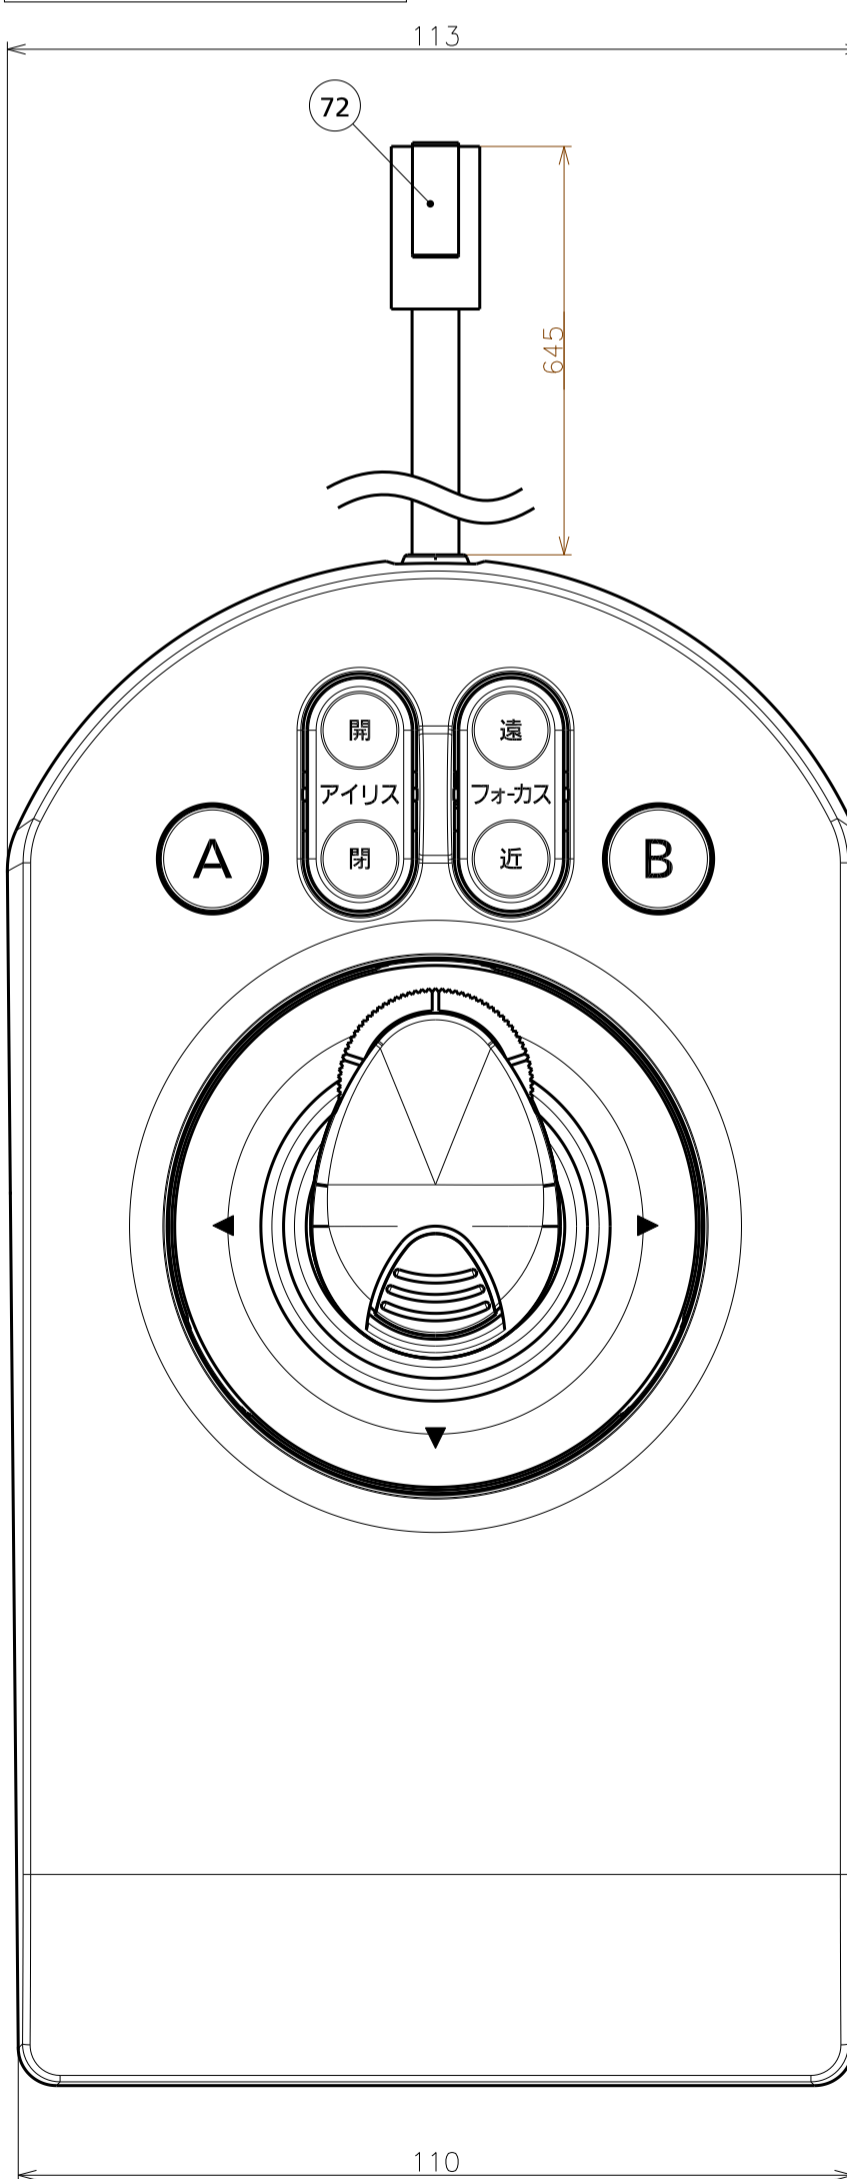

本体

※: 「SHIFT」を押しているとき
 ※2: 「SEL」を押してSEL中の状態 (SELランプ点滅) のとき

*: If 「SHIFT」 has been pressed.
 *2: When put in the SEL state (SEL indicator blinking) by pressing 「SEL」.

ジョイスティック

製品品番	質量		
	本体	ジョイスティック	ACアダプター(電源コード含む)
WV-CU980UX	約840 g	約640 g	約280 g