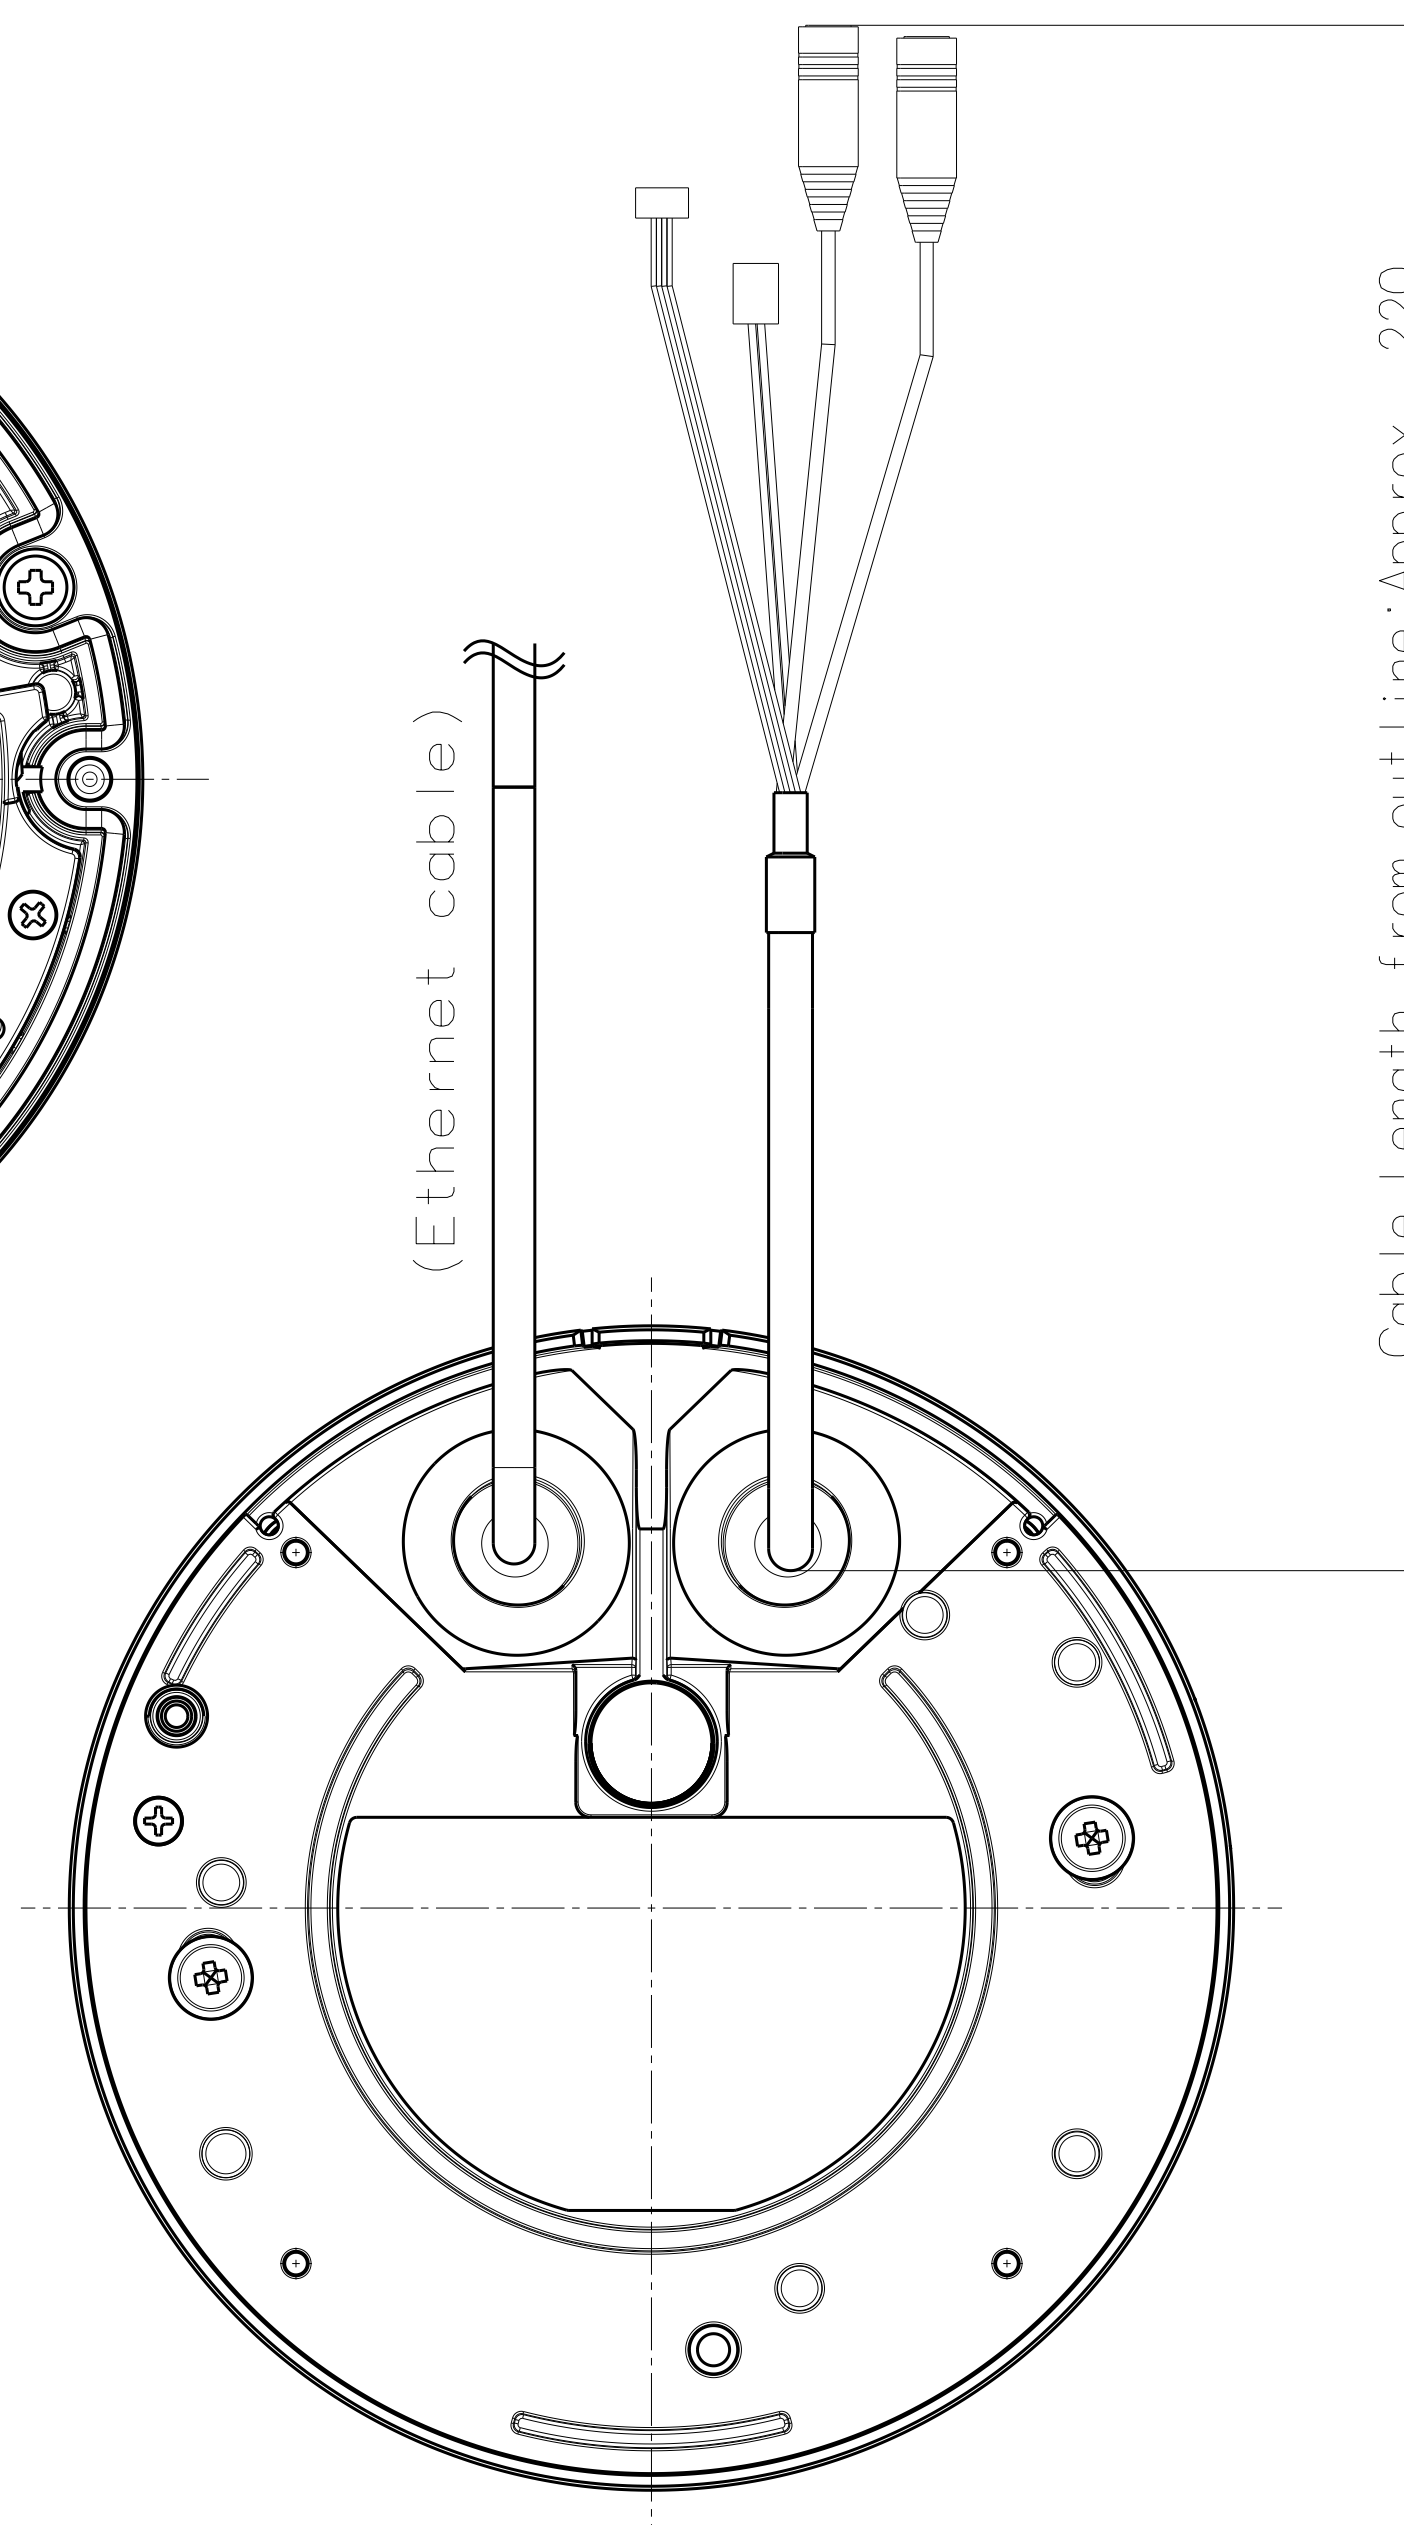

	投影面積/Projected area
側面図/Side-view	0.011 (m ²)

Mass : Approx. 1.1 kg {2.43 lbs} (Excluding attachment for the conduit portion)

With Attachment for the conduit

Template for mounting

Model number	Color
WV-S25500-V3LN	i-PRO white
WV-S25500-V3LNJ	i-PRO white
WV-S25500-V3LN1	Black
WV-S25500-V3L	i-PRO white
WV-S25500-V3LG	i-PRO white
WV-S25600-V2LN	i-PRO white
WV-S25600-V2L	i-PRO white
WV-S25600-V2LG	i-PRO white
WV-S25700-V2LN	i-PRO white
WV-S25700-V2LNJ	i-PRO white
WV-S25700-V2LN1	Black
WV-S25700-V2L	i-PRO white
WV-S25700-V2LG	i-PRO white
WV-S25500-F3L	i-PRO white
WV-S25500-F6L	i-PRO white

側面図/Side-view	投影面積/Projected area
	0.013 (m ²)

Mass : Approx. 1.15 kg {2.54 lbs} (With Attachment for the conduit)

Detail B (2:1)

Lens type : 5M, 6M, 4K

Lens type : 5M FIX

View A (2:1)

Without Enclosure

Model number	Lens type
WV-S25500-V3LN	5M
WV-S25500-V3LNJ	
WV-S25500-V3LN1	
WV-S25500-V3LG	6M
WV-S25600-V2LN	
WV-S25600-V2L	
WV-S25700-V2LN	4K
WV-S25700-V2LNJ	
WV-S25700-V2LN1	
WV-S25700-V2L	5M FIX
WV-S25700-V2LG	
WV-S25500-F3L	
WV-S25500-F6L	

金具との組み合わせ例
Example of combination with bracket

Attach to WV-QJB501-W

	投影面積/Projected area
側面図/Side-view	0.017(m ²)

Attach to WV-QWL500-W

	投影面積/Projected area
側面図/Side-view	0.019(m ²)

Attach to WV-QEM500-W

Attach to WV-QSR501-W

	投影面積/Projected area
側面図/Side-view	0.021(m ²)

Attach to WV-QSR501F-W

	投影面積/Projected area
側面図/Side-view	0.023(m ²)

Attach to WV-QSR501M-W

	投影面積/Projected area
側面図/Side-view	0.021(m ²)

Model number
WV-S25500-V3LN
WV-S25500-V3LNJ
WV-S25500-V3LN1
WV-S25500-V3L
WV-S25500-V3LG
WV-S25600-V2LN
WV-S25600-V2L
WV-S25600-V2LG
WV-S25700-V2LN
WV-S25700-V2LNJ
WV-S25700-V2LN1
WV-S25700-V2L
WV-S25700-V2LG
WV-S25500-F3L
WV-S25500-F6L