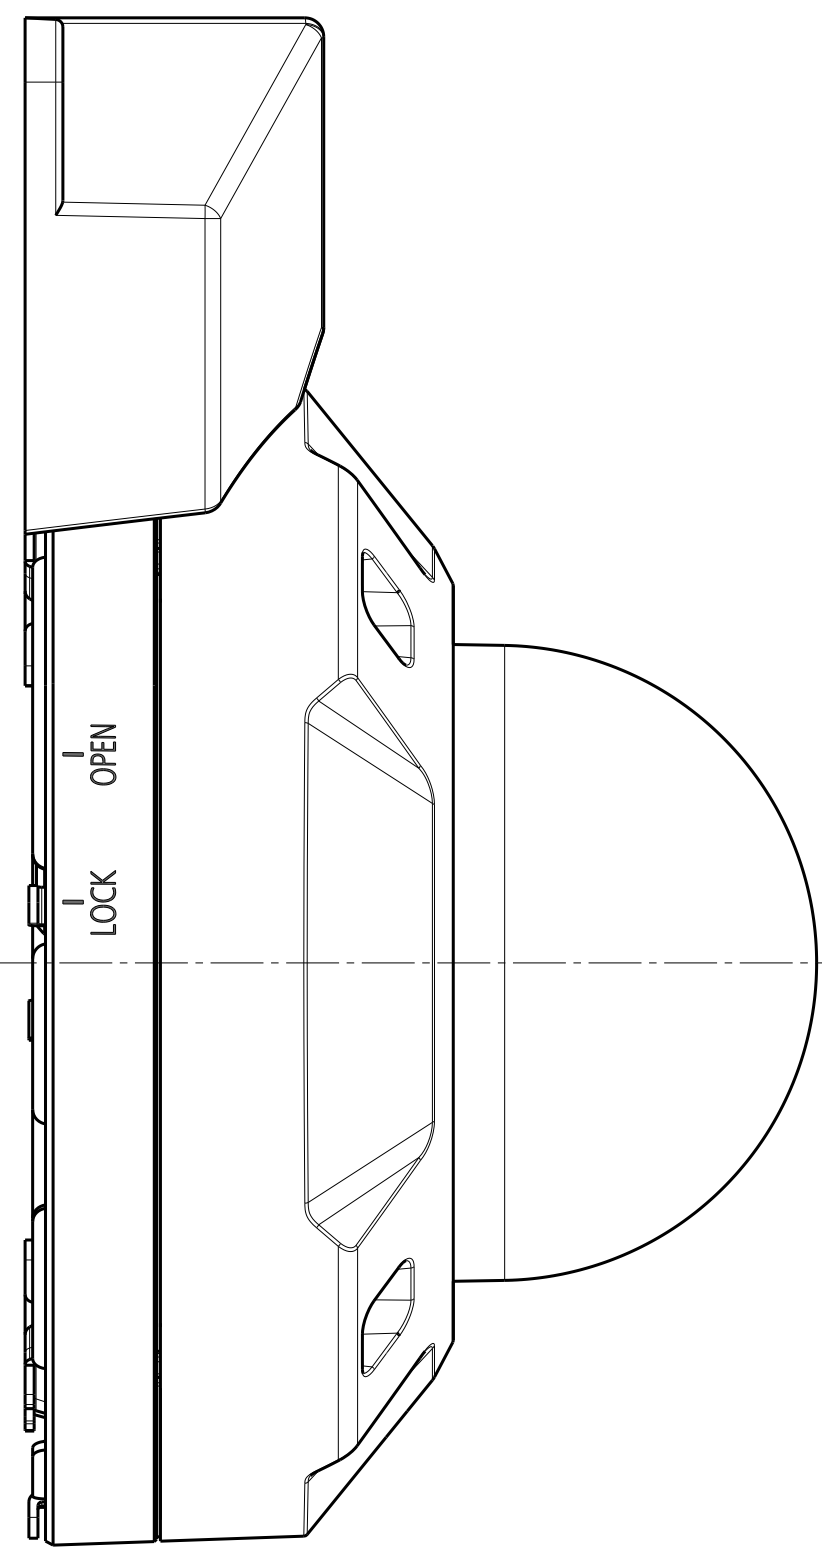

With Attachment plate

Model number	Dome type	Dome coating	Color
WV-S25500-V3LN	Clear dome	ClearSight	i-PRO white
WV-S25500-V3LNJ	Clear dome	ClearSight	i-PRO white
WV-S25500-V3LN1	Clear dome	ClearSight	Black
WV-S25500-V3L	Clear dome	No	i-PRO white
WV-S25500-V3LG	Smoke dome	No	i-PRO white
WV-S25600-V2LN	Clear dome	ClearSight	i-PRO white
WV-S25600-V2L	Clear dome	No	i-PRO white
WV-S25600-V2LG	Smoke dome	No	i-PRO white
WV-S25700-V2LN	Clear dome	ClearSight	i-PRO white
WV-S25700-V2LNJ	Clear dome	ClearSight	i-PRO white
WV-S25700-V2LN1	Clear dome	ClearSight	Black
WV-S25700-V2L	Clear dome	No	i-PRO white
WV-S25700-V2LG	Smoke dome	No	i-PRO white
WV-S25500-F3L	Clear dome	No	i-PRO white
WV-S25500-F6L	Clear dome	No	i-PRO white

	投影面積/Projected area
側面図/Side-view	0.011 (m ²)

Mass : Approx. 1.1 kg {2.43 lbs} (Excluding attachment for the conduit portion)

With Attachment for the conduit

Template for mounting

Model number	Color
WV-S25500-V3LN	i-PRO white
WV-S25500-V3LNJ	i-PRO white
WV-S25500-V3LN1	Black
WV-S25500-V3L	i-PRO white
WV-S25500-V3LG	i-PRO white
WV-S25600-V2LN	i-PRO white
WV-S25600-V2L	i-PRO white
WV-S25600-V2LG	i-PRO white
WV-S25700-V2LN	i-PRO white
WV-S25700-V2LNJ	i-PRO white
WV-S25700-V2LN1	Black
WV-S25700-V2L	i-PRO white
WV-S25700-V2LG	i-PRO white
WV-S25500-F3L	i-PRO white
WV-S25500-F6L	i-PRO white

側面図/Side-view	投影面積/Projected area
	0.013 (m ²)

Mass : Approx. 1.15 kg {2.54 lbs} (With Attachment for the conduit)

Detail B (2:1)

Lens type : 5M, 6M, 4K

Lens type : 5M FIX

View A (2:1)

Without Enclosure

Model number	Lens type
WV-S25500-V3LN	5M
WV-S25500-V3LNJ	
WV-S25500-V3LN1	
WV-S25500-V3LG	6M
WV-S25600-V2LN	
WV-S25600-V2L	
WV-S25700-V2LN	4K
WV-S25700-V2LNJ	
WV-S25700-V2LN1	
WV-S25700-V2L	5M FIX
WV-S25700-V2LG	
WV-S25500-F3L	
WV-S25500-F6L	