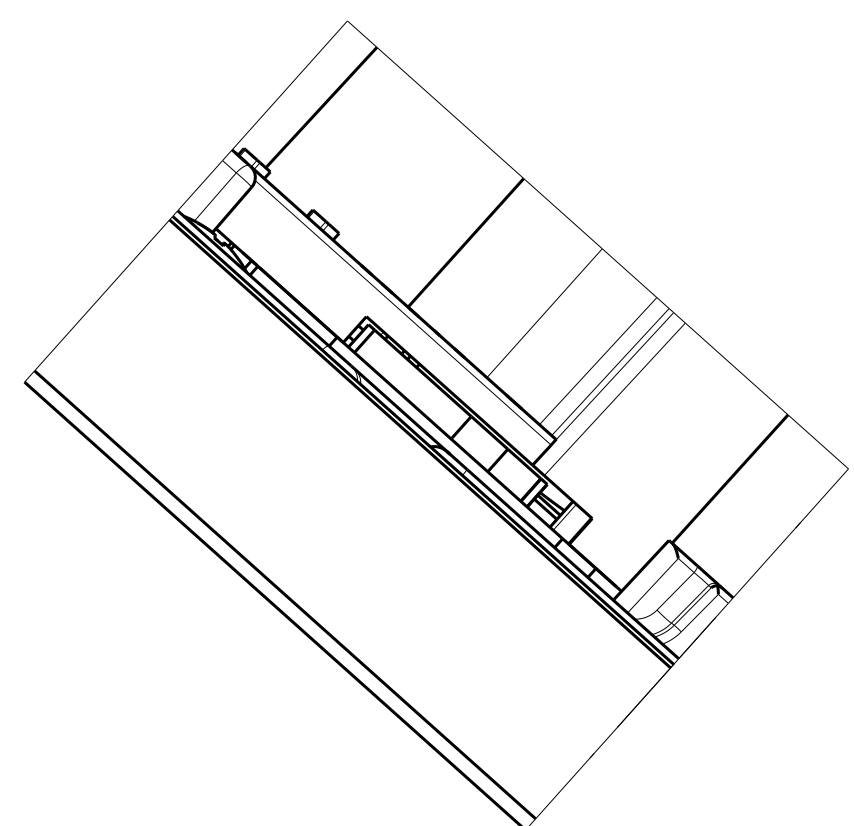

	投影面積/Projected area
側面図/Side-view	0.011 (m ²)

Mass : Approx. 1.1 kg {2.43 lbs} (Excluding attachment for the conduit portion)

With Attachment for the conduit

Template for mounting

Model number	Color
WV-S25500-V3LN	i-PRO white
WV-S25500-V3LNJ	i-PRO white
WV-S25500-V3LN1	Black
WV-S25500-V3L	i-PRO white
WV-S25500-V3LG	i-PRO white
WV-S25600-V2LN	i-PRO white
WV-S25600-V2L	i-PRO white
WV-S25600-V2LG	i-PRO white
WV-S25700-V2LN	i-PRO white
WV-S25700-V2LNJ	i-PRO white
WV-S25700-V2LN1	Black
WV-S25700-V2L	i-PRO white
WV-S25700-V2LG	i-PRO white
WV-S25500-F3L	i-PRO white
WV-S25500-F6L	i-PRO white

側面図/Side-view	投影面積/Projected area
	0.013 (m ²)

Mass : Approx. 1.15 kg {2.54 lbs} (With Attachment for the conduit)

Detail B (2:1)

Lens type : 5M, 6M, 4K

Lens type : 5M FIX

View A (2:1)

Without Enclosure

Model number	Lens type
WV-S25500-V3LN	5M
WV-S25500-V3LNJ	
WV-S25500-V3LN1	
WV-S25500-V3LG	6M
WV-S25600-V2LN	
WV-S25600-V2L	
WV-S25700-V2LN	4K
WV-S25700-V2LNJ	
WV-S25700-V2LN1	
WV-S25700-V2L	5M FIX
WV-S25700-V2LG	
WV-S25500-F3L	
WV-S25500-F6L	

金具との組み合わせ例
Example of combination with bracket

Attach to WV-QJB501-W

	投影面積/Projected area
側面図/Side-view	0.017(m ²)

Attach to WV-QWL500-W

	投影面積/Projected area
側面図/Side-view	0.019(m ²)

Attach to WV-QEM500-W

Attach to WV-QSR501-W

	投影面積/Projected area
側面図/Side-view	0.021(m ²)

Attach to WV-QSR501F-W

	投影面積/Projected area
側面図/Side-view	0.023(m ²)

Attach to WV-QSR501M-W

	投影面積/Projected area
側面図/Side-view	0.021(m ²)

Model number
WV-S25500-V3LN
WV-S25500-V3LNJ
WV-S25500-V3LN1
WV-S25500-V3L
WV-S25500-V3LG
WV-S25600-V2LN
WV-S25600-V2L
WV-S25600-V2LG
WV-S25700-V2LN
WV-S25700-V2LNJ
WV-S25700-V2LN1
WV-S25700-V2L
WV-S25700-V2LG
WV-S25500-F3L
WV-S25500-F6L