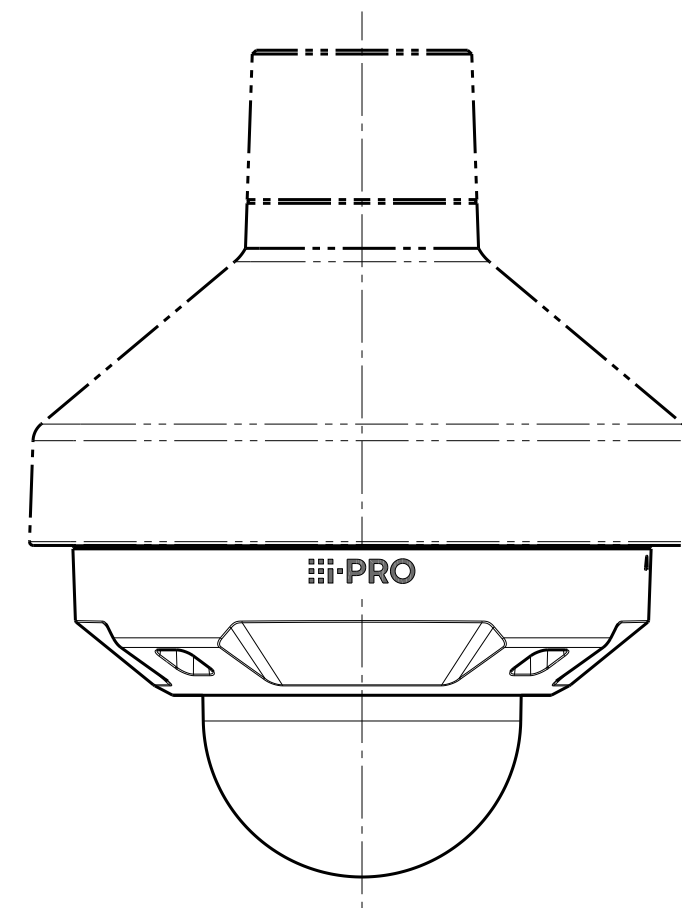

	投影面積/Projected area
側面図/Side-view	0.011 (m ²)

Mass : Approx. 1.1 kg {2.43 lbs} (Excluding attachment for the conduit portion)

With Attachment for the conduit

Template for mounting

Model number	Color
WV-S25500-V3LN	i-PRO white
WV-S25500-V3LNJ	i-PRO white
WV-S25500-V3LN1	Black
WV-S25500-V3L	i-PRO white
WV-S25500-V3LG	i-PRO white
WV-S25600-V2LN	i-PRO white
WV-S25600-V2L	i-PRO white
WV-S25600-V2LG	i-PRO white
WV-S25700-V2LN	i-PRO white
WV-S25700-V2LNJ	i-PRO white
WV-S25700-V2LN1	Black
WV-S25700-V2L	i-PRO white
WV-S25700-V2LG	i-PRO white
WV-S25500-F3L	i-PRO white
WV-S25500-F6L	i-PRO white

側面図/Side-view	投影面積/Projected area
	0.013 (m ²)

Mass : Approx. 1.15 kg {2.54 lbs} (With Attachment for the conduit)

Detail B (2:1)

Lens type : 5M, 6M, 4K

Lens type : 5M FIX

View A (2:1)

Without Enclosure

Model number	Lens type
WV-S25500-V3LN	5M
WV-S25500-V3LNJ	
WV-S25500-V3LN1	
WV-S25500-V3LG	6M
WV-S25600-V2LN	
WV-S25600-V2L	
WV-S25700-V2LN	4K
WV-S25700-V2LNJ	
WV-S25700-V2LN1	
WV-S25700-V2L	5M FIX
WV-S25700-V2LG	
WV-S25500-F3L	
WV-S25500-F6L	

金具との組み合わせ例
Example of combination with bracket

Attach to WV-QJB501-W

	投影面積/Projected area
側面図/Side-view	0.017(m ²)

Attach to WV-QWL500-W

	投影面積/Projected area
側面図/Side-view	0.019(m ²)

Attach to WV-QEM500-W

Attach to WV-QSR501-W

	投影面積/Projected area
側面図/Side-view	0.021(m ²)

Attach to WV-QSR501F-W

	投影面積/Projected area
側面図/Side-view	0.023(m ²)

Attach to WV-QSR501M-W

	投影面積/Projected area
側面図/Side-view	0.021(m ²)

Model number
WV-S25500-V3LN
WV-S25500-V3LNJ
WV-S25500-V3LN1
WV-S25500-V3L
WV-S25500-V3LG
WV-S25600-V2LN
WV-S25600-V2L
WV-S25600-V2LG
WV-S25700-V2LN
WV-S25700-V2LNJ
WV-S25700-V2LN1
WV-S25700-V2L
WV-S25700-V2LG
WV-S25500-F3L
WV-S25500-F6L