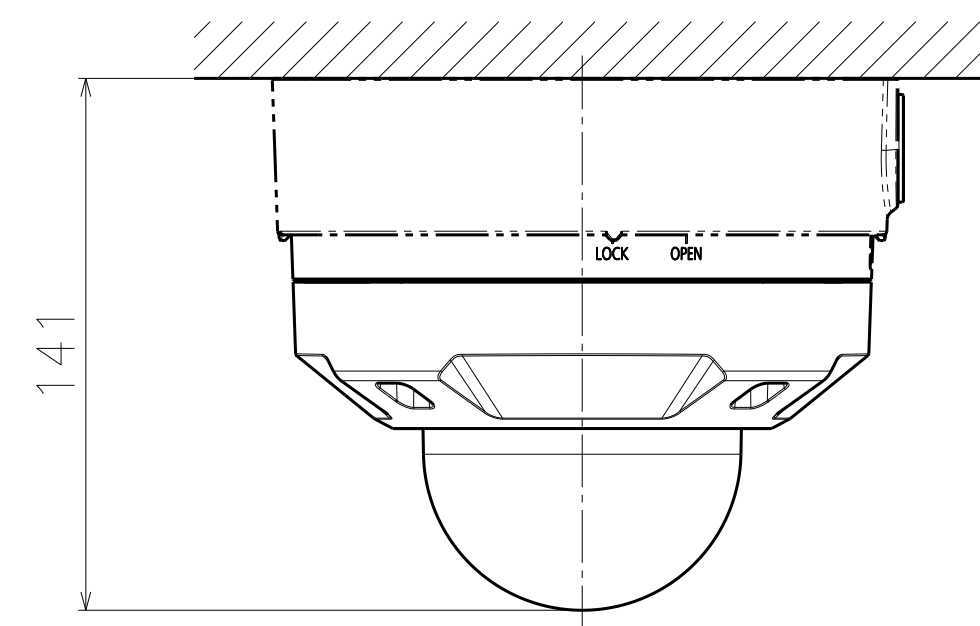

	投影面積/Projected area
側面図/Side-view	0.011 (m ²)

Mass : Approx. 1.1 kg {2.43 lbs} (Excluding attachment for the conduit portion)

With Attachment for the conduit

Template for mounting

Model number	Color
WV-S25500-V3LN	i-PRO white
WV-S25500-V3LNJ	i-PRO white
WV-S25500-V3LN1	Black
WV-S25500-V3L	i-PRO white
WV-S25500-V3LG	i-PRO white
WV-S25600-V2LN	i-PRO white
WV-S25600-V2L	i-PRO white
WV-S25600-V2LG	i-PRO white
WV-S25700-V2LN	i-PRO white
WV-S25700-V2LNJ	i-PRO white
WV-S25700-V2LN1	Black
WV-S25700-V2L	i-PRO white
WV-S25700-V2LG	i-PRO white
WV-S25500-F3L	i-PRO white
WV-S25500-F6L	i-PRO white

側面図/Side-view	投影面積/Projected area
	0.013 (m ²)

Mass : Approx. 1.15 kg {2.54 lbs} (With Attachment for the conduit)

Detail B (2:1)

Lens type : 5M, 6M, 4K

Lens type : 5M FIX

View A (2:1)

Without Enclosure

Model number	Lens type
WV-S25500-V3LN	5M
WV-S25500-V3LNJ	
WV-S25500-V3LN1	
WV-S25500-V3LG	6M
WV-S25600-V2LN	
WV-S25600-V2L	
WV-S25700-V2LN	4K
WV-S25700-V2LNJ	
WV-S25700-V2LN1	
WV-S25700-V2L	5M FIX
WV-S25700-V2LG	
WV-S25500-F3L	
WV-S25500-F6L	

金具との組み合わせ例
Example of combination with bracket

Attach to WV-QJB501-W

	投影面積/Projected area
側面図/Side-view	0.017(m ²)

Attach to WV-QWL500-W

	投影面積/Projected area
側面図/Side-view	0.019(m ²)

Attach to WV-QEM500-W

Attach to WV-QSR501-W

	投影面積/Projected area
側面図/Side-view	0.021(m ²)

Attach to WV-QSR501F-W

	投影面積/Projected area
側面図/Side-view	0.023(m ²)

Attach to WV-QSR501M-W

	投影面積/Projected area
側面図/Side-view	0.021(m ²)

Model number
WV-S25500-V3LN
WV-S25500-V3LNJ
WV-S25500-V3LN1
WV-S25500-V3L
WV-S25500-V3LG
WV-S25600-V2LN
WV-S25600-V2L
WV-S25600-V2LG
WV-S25700-V2LN
WV-S25700-V2LNJ
WV-S25700-V2LN1
WV-S25700-V2L
WV-S25700-V2LG
WV-S25500-F3L
WV-S25500-F6L