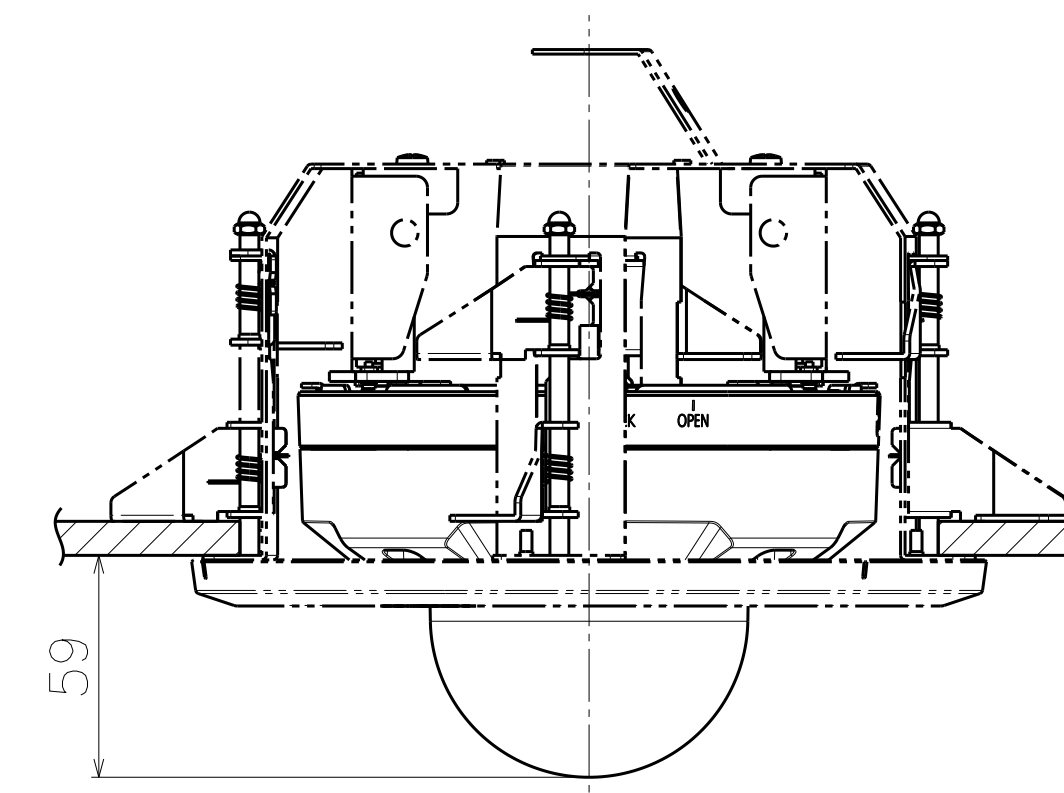

	投影面積/Projected area
側面図/Side-view	0.011 (m ²)

Mass : Approx. 1.1 kg {2.43 lbs} (Excluding attachment for the conduit portion)

With Attachment for the conduit

Template for mounting

Model number	Color
WV-S25500-V3LN	i-PRO white
WV-S25500-V3LNJ	i-PRO white
WV-S25500-V3LN1	Black
WV-S25500-V3L	i-PRO white
WV-S25500-V3LG	i-PRO white
WV-S25600-V2LN	i-PRO white
WV-S25600-V2L	i-PRO white
WV-S25600-V2LG	i-PRO white
WV-S25700-V2LN	i-PRO white
WV-S25700-V2LNJ	i-PRO white
WV-S25700-V2LN1	Black
WV-S25700-V2L	i-PRO white
WV-S25700-V2LG	i-PRO white
WV-S25500-F3L	i-PRO white
WV-S25500-F6L	i-PRO white

側面図/Side-view	投影面積/Projected area
	0.013 (m ²)

Mass : Approx. 1.15 kg {2.54 lbs} (With Attachment for the conduit)

Detail B (2:1)

Lens type : 5M, 6M, 4K

Lens type : 5M FIX

View A (2:1)

Without Enclosure

Model number	Lens type
WV-S25500-V3LN	5M
WV-S25500-V3LNJ	
WV-S25500-V3LN1	
WV-S25500-V3LG	6M
WV-S25600-V2LN	
WV-S25600-V2L	
WV-S25700-V2LN	4K
WV-S25700-V2LNJ	
WV-S25700-V2LN1	
WV-S25700-V2L	5M FIX
WV-S25700-V2LG	
WV-S25500-F3L	
WV-S25500-F6L	

金具との組み合わせ例
Example of combination with bracket

Attach to WV-QJB501-W

	投影面積/Projected area
側面図/Side-view	0.017(m ²)

Attach to WV-QWL500-W

	投影面積/Projected area
側面図/Side-view	0.019(m ²)

Attach to WV-QEM500-W

Attach to WV-QSR501-W

	投影面積/Projected area
側面図/Side-view	0.021(m ²)

Attach to WV-QSR501F-W

	投影面積/Projected area
側面図/Side-view	0.023(m ²)

Attach to WV-QSR501M-W

	投影面積/Projected area
側面図/Side-view	0.021(m ²)

Model number
WV-S25500-V3LN
WV-S25500-V3LNJ
WV-S25500-V3LN1
WV-S25500-V3L
WV-S25500-V3LG
WV-S25600-V2LN
WV-S25600-V2L
WV-S25600-V2LG
WV-S25700-V2LN
WV-S25700-V2LNJ
WV-S25700-V2LN1
WV-S25700-V2L
WV-S25700-V2LG
WV-S25500-F3L
WV-S25500-F6L