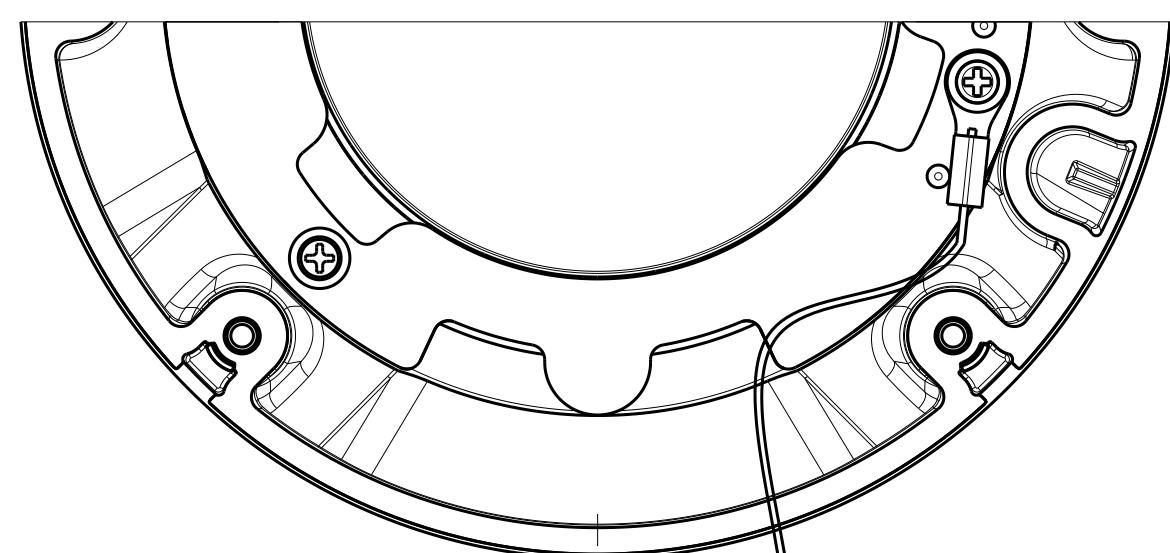

	投影面積/Projected area
側面図/Side-view	0.011 (m ²)

Mass : Approx. 1.1 kg {2.43 lbs} (Excluding attachment for the conduit portion)

With Attachment for the conduit

Template for mounting

Model number	Color
WV-S25500-V3LN	i-PRO white
WV-S25500-V3LNJ	i-PRO white
WV-S25500-V3LN1	Black
WV-S25500-V3L	i-PRO white
WV-S25500-V3LG	i-PRO white
WV-S25600-V2LN	i-PRO white
WV-S25600-V2L	i-PRO white
WV-S25600-V2LG	i-PRO white
WV-S25700-V2LN	i-PRO white
WV-S25700-V2LNJ	i-PRO white
WV-S25700-V2LN1	Black
WV-S25700-V2L	i-PRO white
WV-S25700-V2LG	i-PRO white
WV-S25500-F3L	i-PRO white
WV-S25500-F6L	i-PRO white

側面図/Side-view	投影面積/Projected area
	0.013 (m ²)

Mass : Approx. 1.15 kg {2.54 lbs} (With Attachment for the conduit)

Detail B (2:1)

Lens type : 5M, 6M, 4K

Lens type : 5M FIX

View A (2:1)

Without Enclosure

Model number	Lens type
WV-S25500-V3LN	5M
WV-S25500-V3LNJ	
WV-S25500-V3LN1	
WV-S25500-V3LG	6M
WV-S25600-V2LN	
WV-S25600-V2L	
WV-S25700-V2LN	4K
WV-S25700-V2LNJ	
WV-S25700-V2LN1	
WV-S25700-V2L	5M FIX
WV-S25700-V2LG	
WV-S25500-F3L	
WV-S25500-F6L	

金具との組み合わせ例
Example of combination with bracket

Attach to WV-QJB501-W

	投影面積/Projected area
側面図/Side-view	0.017(m ²)

Attach to WV-QWL500-W

	投影面積/Projected area
側面図/Side-view	0.019(m ²)

Attach to WV-QEM500-W

Attach to WV-QSR501-W