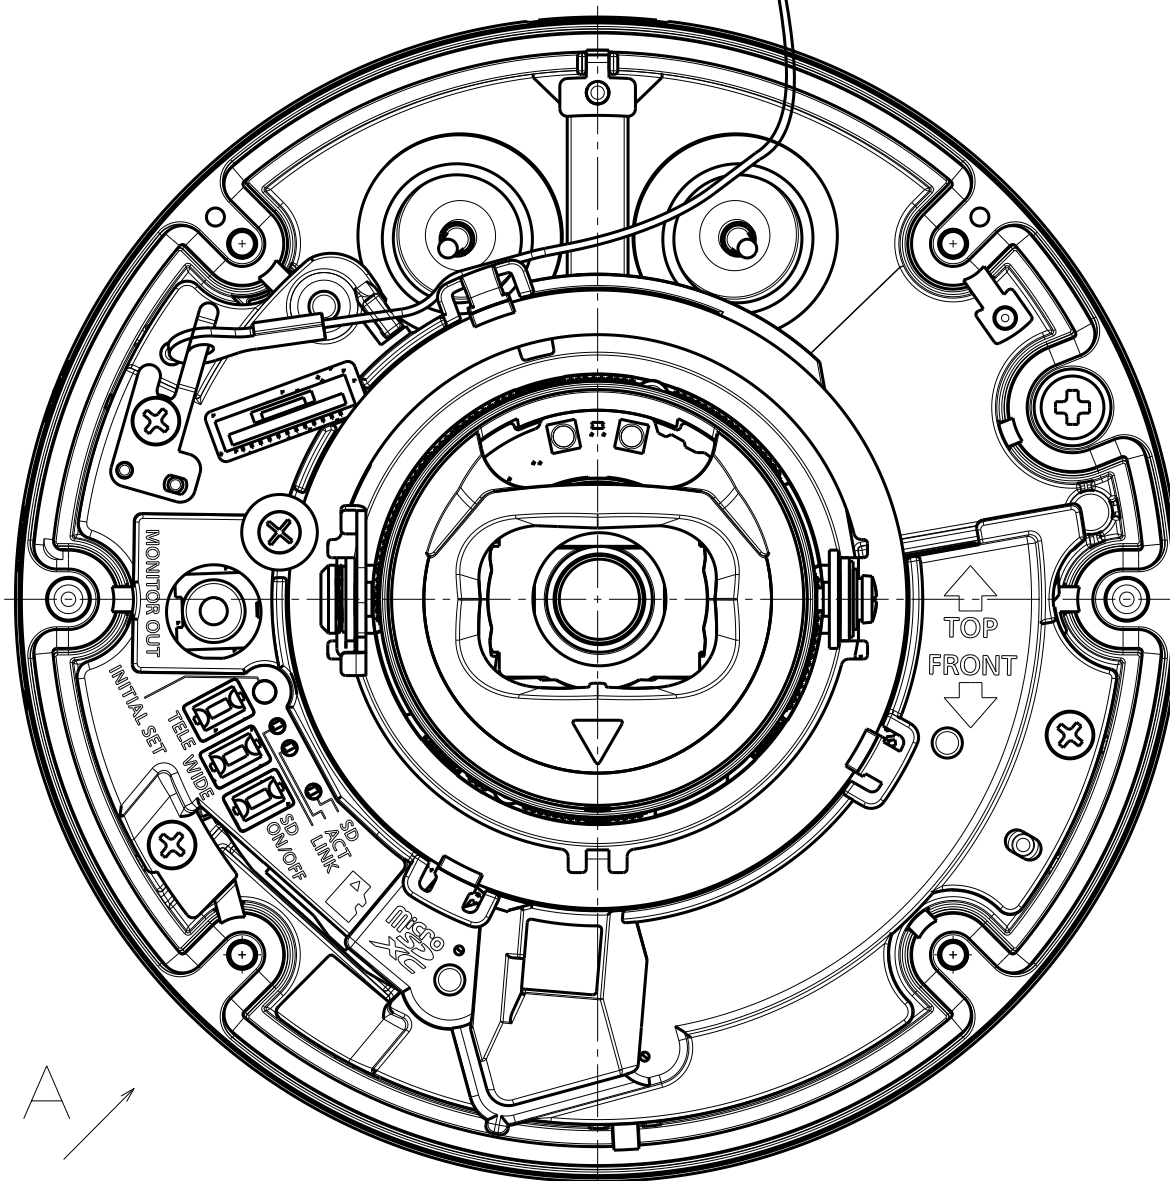

	投影面積/Projected area
側面図/Side-view	0.011 (m ²)

Mass : Approx. 1.1 kg {2.43 lbs} (Excluding attachment for the conduit portion)

With Attachment for the conduit

Template for mounting

Model number	Color
WV-S25500-V3LN	i-PRO white
WV-S25500-V3LNJ	i-PRO white
WV-S25500-V3LN1	Black
WV-S25500-V3L	i-PRO white
WV-S25500-V3LG	i-PRO white
WV-S25600-V2LN	i-PRO white
WV-S25600-V2L	i-PRO white
WV-S25600-V2LG	i-PRO white
WV-S25700-V2LN	i-PRO white
WV-S25700-V2LNJ	i-PRO white
WV-S25700-V2LN1	Black
WV-S25700-V2L	i-PRO white
WV-S25700-V2LG	i-PRO white
WV-S25500-F3L	i-PRO white
WV-S25500-F6L	i-PRO white

側面図/Side-view	投影面積/Projected area
	0.013 (m ²)

Mass : Approx. 1.15 kg {2.54 lbs} (With Attachment for the conduit)

Detail B (2:1)

Lens type : 5M, 6M, 4K

Lens type : 5M FIX

View A (2:1)

Without Enclosure

Model number	Lens type
WV-S25500-V3LN	5M
WV-S25500-V3LNJ	
WV-S25500-V3LN1	
WV-S25500-V3LG	6M
WV-S25600-V2LN	
WV-S25600-V2L	
WV-S25700-V2LN	4K
WV-S25700-V2LNJ	
WV-S25700-V2LN1	
WV-S25700-V2L	5M FIX
WV-S25700-V2LG	
WV-S25500-F3L	
WV-S25500-F6L	

金具との組み合わせ例
Example of combination with bracket

Attach to WV-QJB501-W

	投影面積/Projected area
側面図/Side-view	0.017(m ²)

Attach to WV-QWL500-W

	投影面積/Projected area
側面図/Side-view	0.019(m ²)

Attach to WV-QEM500-W

Attach to WV-QSR501-W

	投影面積/Projected area
側面図/Side-view	0.021(m ²)

Attach to WV-QSR501F-W

	投影面積/Projected area
側面図/Side-view	0.023(m ²)

Attach to WV-QSR501M-W

	投影面積/Projected area
側面図/Side-view	0.021(m ²)

Model number
WV-S25500-V3LN
WV-S25500-V3LNJ
WV-S25500-V3LN1
WV-S25500-V3L
WV-S25500-V3LG
WV-S25600-V2LN
WV-S25600-V2L
WV-S25600-V2LG
WV-S25700-V2LN
WV-S25700-V2LNJ
WV-S25700-V2LN1
WV-S25700-V2L
WV-S25700-V2LG
WV-S25500-F3L
WV-S25500-F6L