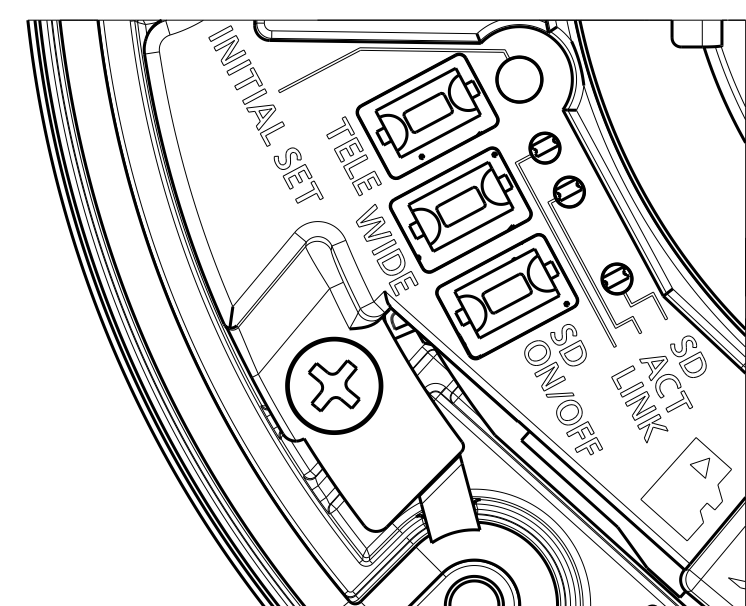

	投影面積/Projected area
側面図/Side-view	0.011 (m ²)

Mass : Approx. 1.1 kg {2.43 lbs} (Excluding attachment for the conduit portion)

With Attachment for the conduit

Template for mounting

Model number	Color
WV-S25500-V3LN	i-PRO white
WV-S25500-V3LNJ	i-PRO white
WV-S25500-V3LN1	Black
WV-S25500-V3L	i-PRO white
WV-S25500-V3LG	i-PRO white
WV-S25600-V2LN	i-PRO white
WV-S25600-V2L	i-PRO white
WV-S25600-V2LG	i-PRO white
WV-S25700-V2LN	i-PRO white
WV-S25700-V2LNJ	i-PRO white
WV-S25700-V2LN1	Black
WV-S25700-V2L	i-PRO white
WV-S25700-V2LG	i-PRO white
WV-S25500-F3L	i-PRO white
WV-S25500-F6L	i-PRO white

側面図/Side-view	投影面積/Projected area
	0.013 (m ²)

Mass : Approx. 1.15 kg {2.54 lbs} (With Attachment for the conduit)

Detail B (2:1)

Lens type : 5M, 6M, 4K

Lens type : 5M FIX

View A (2:1)

Without Enclosure

Model number	Lens type
WV-S25500-V3LN	5M
WV-S25500-V3LNJ	
WV-S25500-V3LN1	
WV-S25500-V3LG	6M
WV-S25600-V2LN	
WV-S25600-V2L	
WV-S25700-V2LN	4K
WV-S25700-V2LNJ	
WV-S25700-V2LN1	
WV-S25700-V2L	5M FIX
WV-S25700-V2LG	
WV-S25500-F3L	
WV-S25500-F6L	

金具との組み合わせ例
Example of combination with bracket

Attach to WV-QJB501-W

	投影面積/Projected area
側面図/Side-view	0.017(m ²)

Attach to WV-QWL500-W

	投影面積/Projected area
側面図/Side-view	0.019(m ²)

Attach to WV-QEM500-W

Attach to WV-QSR501-W