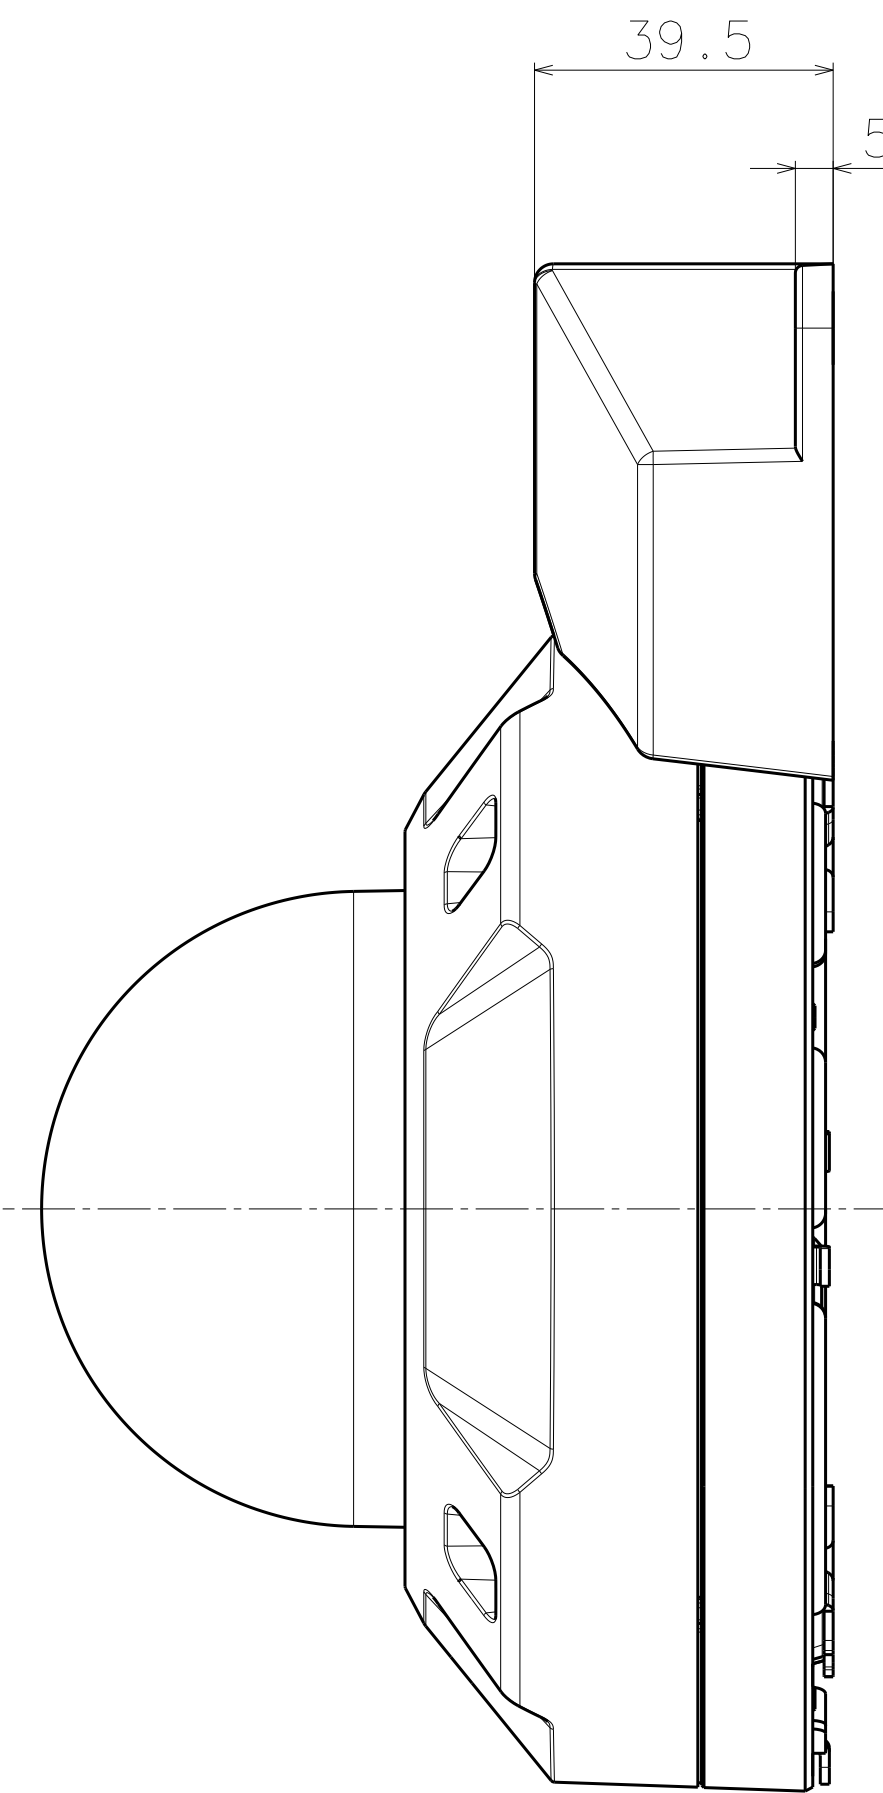

With Attachment plate

Model number	Dome type	Dome coating	Color
WV-S25500-V3LN	Clear dome	ClearSight	i-PRO white
WV-S25500-V3LNJ	Clear dome	ClearSight	i-PRO white
WV-S25500-V3LN1	Clear dome	ClearSight	Black
WV-S25500-V3L	Clear dome	No	i-PRO white
WV-S25500-V3LG	Smoke dome	No	i-PRO white
WV-S25600-V2LN	Clear dome	ClearSight	i-PRO white
WV-S25600-V2L	Clear dome	No	i-PRO white
WV-S25600-V2LG	Smoke dome	No	i-PRO white
WV-S25700-V2LN	Clear dome	ClearSight	i-PRO white
WV-S25700-V2LNJ	Clear dome	ClearSight	i-PRO white
WV-S25700-V2LN1	Clear dome	ClearSight	Black
WV-S25700-V2L	Clear dome	No	i-PRO white
WV-S25700-V2LG	Smoke dome	No	i-PRO white
WV-S25500-F3L	Clear dome	No	i-PRO white
WV-S25500-F6L	Clear dome	No	i-PRO white

	投影面積/Projected area
側面図/Side-view	0.011 (m ²)

Mass : Approx. 1.1 kg {2.43 lbs} (Excluding attachment for the conduit portion)

With Attachment for the conduit

Template for mounting

Model number	Color
WV-S25500-V3LN	i-PRO white
WV-S25500-V3LNJ	i-PRO white
WV-S25500-V3LN1	Black
WV-S25500-V3L	i-PRO white
WV-S25500-V3LG	i-PRO white
WV-S25600-V2LN	i-PRO white
WV-S25600-V2L	i-PRO white
WV-S25600-V2LG	i-PRO white
WV-S25700-V2LN	i-PRO white
WV-S25700-V2LNJ	i-PRO white
WV-S25700-V2LN1	Black
WV-S25700-V2L	i-PRO white
WV-S25700-V2LG	i-PRO white
WV-S25500-F3L	i-PRO white
WV-S25500-F6L	i-PRO white

側面図/Side-view	投影面積/Projected area
	0.013 (m ²)

Mass : Approx. 1.15 kg {2.54 lbs} (With Attachment for the conduit)

Detail B (2:1)

Lens type : 5M, 6M, 4K

Lens type : 5M FIX

View A (2:1)

Without Enclosure

Model number	Lens type
WV-S25500-V3LN	5M
WV-S25500-V3LNJ	
WV-S25500-V3LN1	
WV-S25500-V3LG	6M
WV-S25600-V2LN	
WV-S25600-V2L	
WV-S25700-V2LN	4K
WV-S25700-V2LNJ	
WV-S25700-V2LN1	
WV-S25700-V2L	5M FIX
WV-S25700-V2LG	
WV-S25500-F3L	
WV-S25500-F6L	