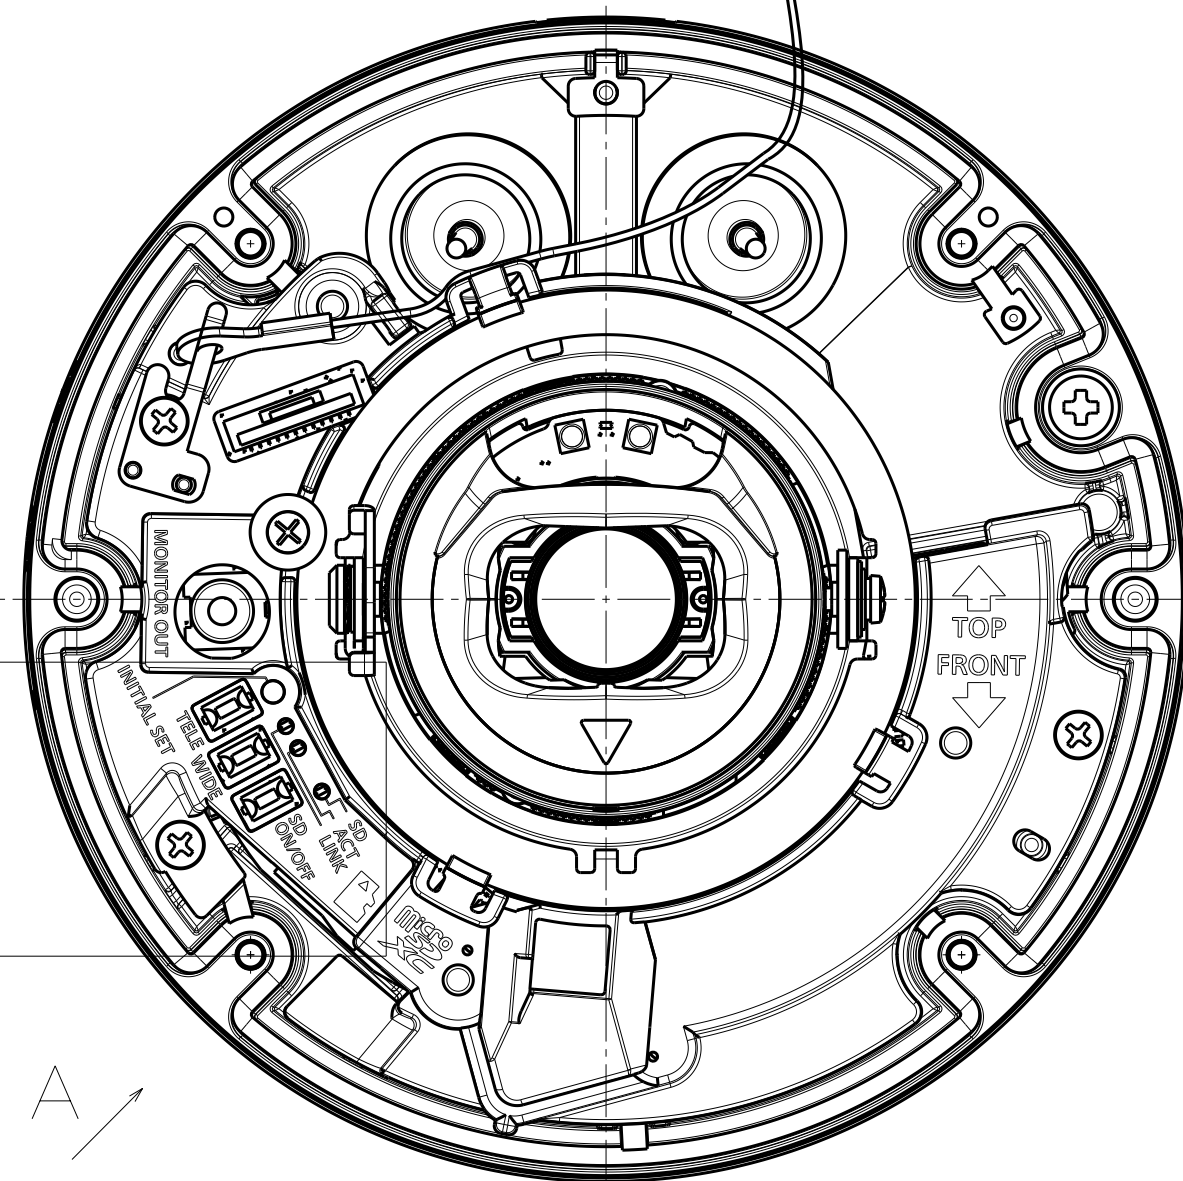

	投影面積/Projected area
側面図/Side-view	0.011 (m ²)

Mass : Approx. 1.1 kg {2.43 lbs} (Excluding attachment for the conduit portion)

With Attachment for the conduit

Template for mounting

Model number	Color
WV-S25500-V3LN	i-PRO white
WV-S25500-V3LNJ	i-PRO white
WV-S25500-V3LN1	Black
WV-S25500-V3L	i-PRO white
WV-S25500-V3LG	i-PRO white
WV-S25600-V2LN	i-PRO white
WV-S25600-V2L	i-PRO white
WV-S25600-V2LG	i-PRO white
WV-S25700-V2LN	i-PRO white
WV-S25700-V2LNJ	i-PRO white
WV-S25700-V2LN1	Black
WV-S25700-V2L	i-PRO white
WV-S25700-V2LG	i-PRO white
WV-S25500-F3L	i-PRO white
WV-S25500-F6L	i-PRO white

側面図/Side-view	投影面積/Projected area
	0.013 (m ²)

Mass : Approx. 1.15 kg {2.54 lbs} (With Attachment for the conduit)

Detail B (2:1)

Lens type : 5M, 6M, 4K

Lens type : 5M FIX

View A (2:1)

Without Enclosure

Model number	Lens type
WV-S25500-V3LN	5M
WV-S25500-V3LNJ	
WV-S25500-V3LN1	
WV-S25500-V3LG	6M
WV-S25600-V2LN	
WV-S25600-V2L	
WV-S25700-V2LN	4K
WV-S25700-V2LNJ	
WV-S25700-V2LN1	
WV-S25700-V2L	5M FIX
WV-S25700-V2LG	
WV-S25500-F3L	
WV-S25500-F6L	

金具との組み合わせ例
Example of combination with bracket

Attach to WV-QJB501-W

	投影面積/Projected area
側面図/Side-view	0.017(m ²)

Attach to WV-QWL500-W

	投影面積/Projected area
側面図/Side-view	0.019(m ²)

Attach to WV-QEM500-W

Attach to WV-QSR501-W

	投影面積/Projected area
側面図/Side-view	0.021(m ²)

Attach to WV-QSR501F-W

	投影面積/Projected area
側面図/Side-view	0.023(m ²)

Attach to WV-QSR501M-W

	投影面積/Projected area
側面図/Side-view	0.021(m ²)

Model number
WV-S25500-V3LN
WV-S25500-V3LNJ
WV-S25500-V3LN1
WV-S25500-V3L
WV-S25500-V3LG
WV-S25600-V2LN
WV-S25600-V2L
WV-S25600-V2LG
WV-S25700-V2LN
WV-S25700-V2LNJ
WV-S25700-V2LN1
WV-S25700-V2L
WV-S25700-V2LG
WV-S25500-F3L
WV-S25500-F6L