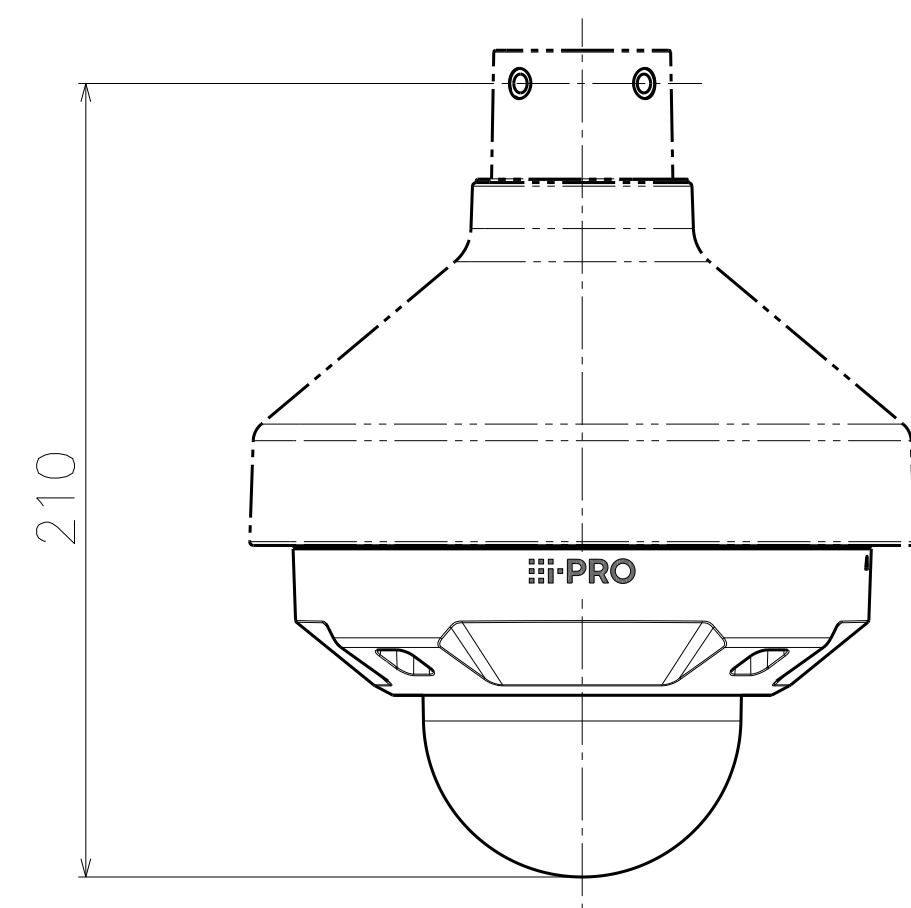

	投影面積/Projected area
側面図/Side-view	0.011 (m ²)

Mass : Approx. 1.1 kg {2.43 lbs} (Excluding attachment for the conduit portion)

With Attachment for the conduit

Template for mounting

Model number	Color
WV-S25500-V3LN	i-PRO white
WV-S25500-V3LNJ	i-PRO white
WV-S25500-V3LN1	Black
WV-S25500-V3L	i-PRO white
WV-S25500-V3LG	i-PRO white
WV-S25600-V2LN	i-PRO white
WV-S25600-V2L	i-PRO white
WV-S25600-V2LG	i-PRO white
WV-S25700-V2LN	i-PRO white
WV-S25700-V2LNJ	i-PRO white
WV-S25700-V2LN1	Black
WV-S25700-V2L	i-PRO white
WV-S25700-V2LG	i-PRO white
WV-S25500-F3L	i-PRO white
WV-S25500-F6L	i-PRO white

側面図/Side-view	投影面積/Projected area
	0.013 (m ²)

Mass : Approx. 1.15 kg {2.54 lbs} (With Attachment for the conduit)

Detail B (2:1)

Lens type : 5M, 6M, 4K

Lens type : 5M FIX

View A (2:1)

Without Enclosure

Model number	Lens type
WV-S25500-V3LN	5M
WV-S25500-V3LNJ	
WV-S25500-V3LN1	
WV-S25500-V3LG	6M
WV-S25600-V2LN	
WV-S25600-V2L	
WV-S25700-V2LN	4K
WV-S25700-V2LNJ	
WV-S25700-V2LN1	
WV-S25700-V2L	5M FIX
WV-S25700-V2LG	
WV-S25500-F3L	
WV-S25500-F6L	

金具との組み合わせ例
Example of combination with bracket

Attach to WV-QJB501-W

	投影面積/Projected area
側面図/Side-view	0.017(m ²)

Attach to WV-QWL500-W

	投影面積/Projected area
側面図/Side-view	0.019(m ²)

Attach to WV-QEM500-W

Attach to WV-QSR501-W

	投影面積/Projected area
側面図/Side-view	0.021(m ²)

Attach to WV-QSR501F-W

	投影面積/Projected area
側面図/Side-view	0.023(m ²)

Attach to WV-QSR501M-W

	投影面積/Projected area
側面図/Side-view	0.021(m ²)

Model number
WV-S25500-V3LN
WV-S25500-V3LNJ
WV-S25500-V3LN1
WV-S25500-V3L
WV-S25500-V3LG
WV-S25600-V2LN
WV-S25600-V2L
WV-S25600-V2LG
WV-S25700-V2LN
WV-S25700-V2LNJ
WV-S25700-V2LN1
WV-S25700-V2L
WV-S25700-V2LG
WV-S25500-F3L
WV-S25500-F6L