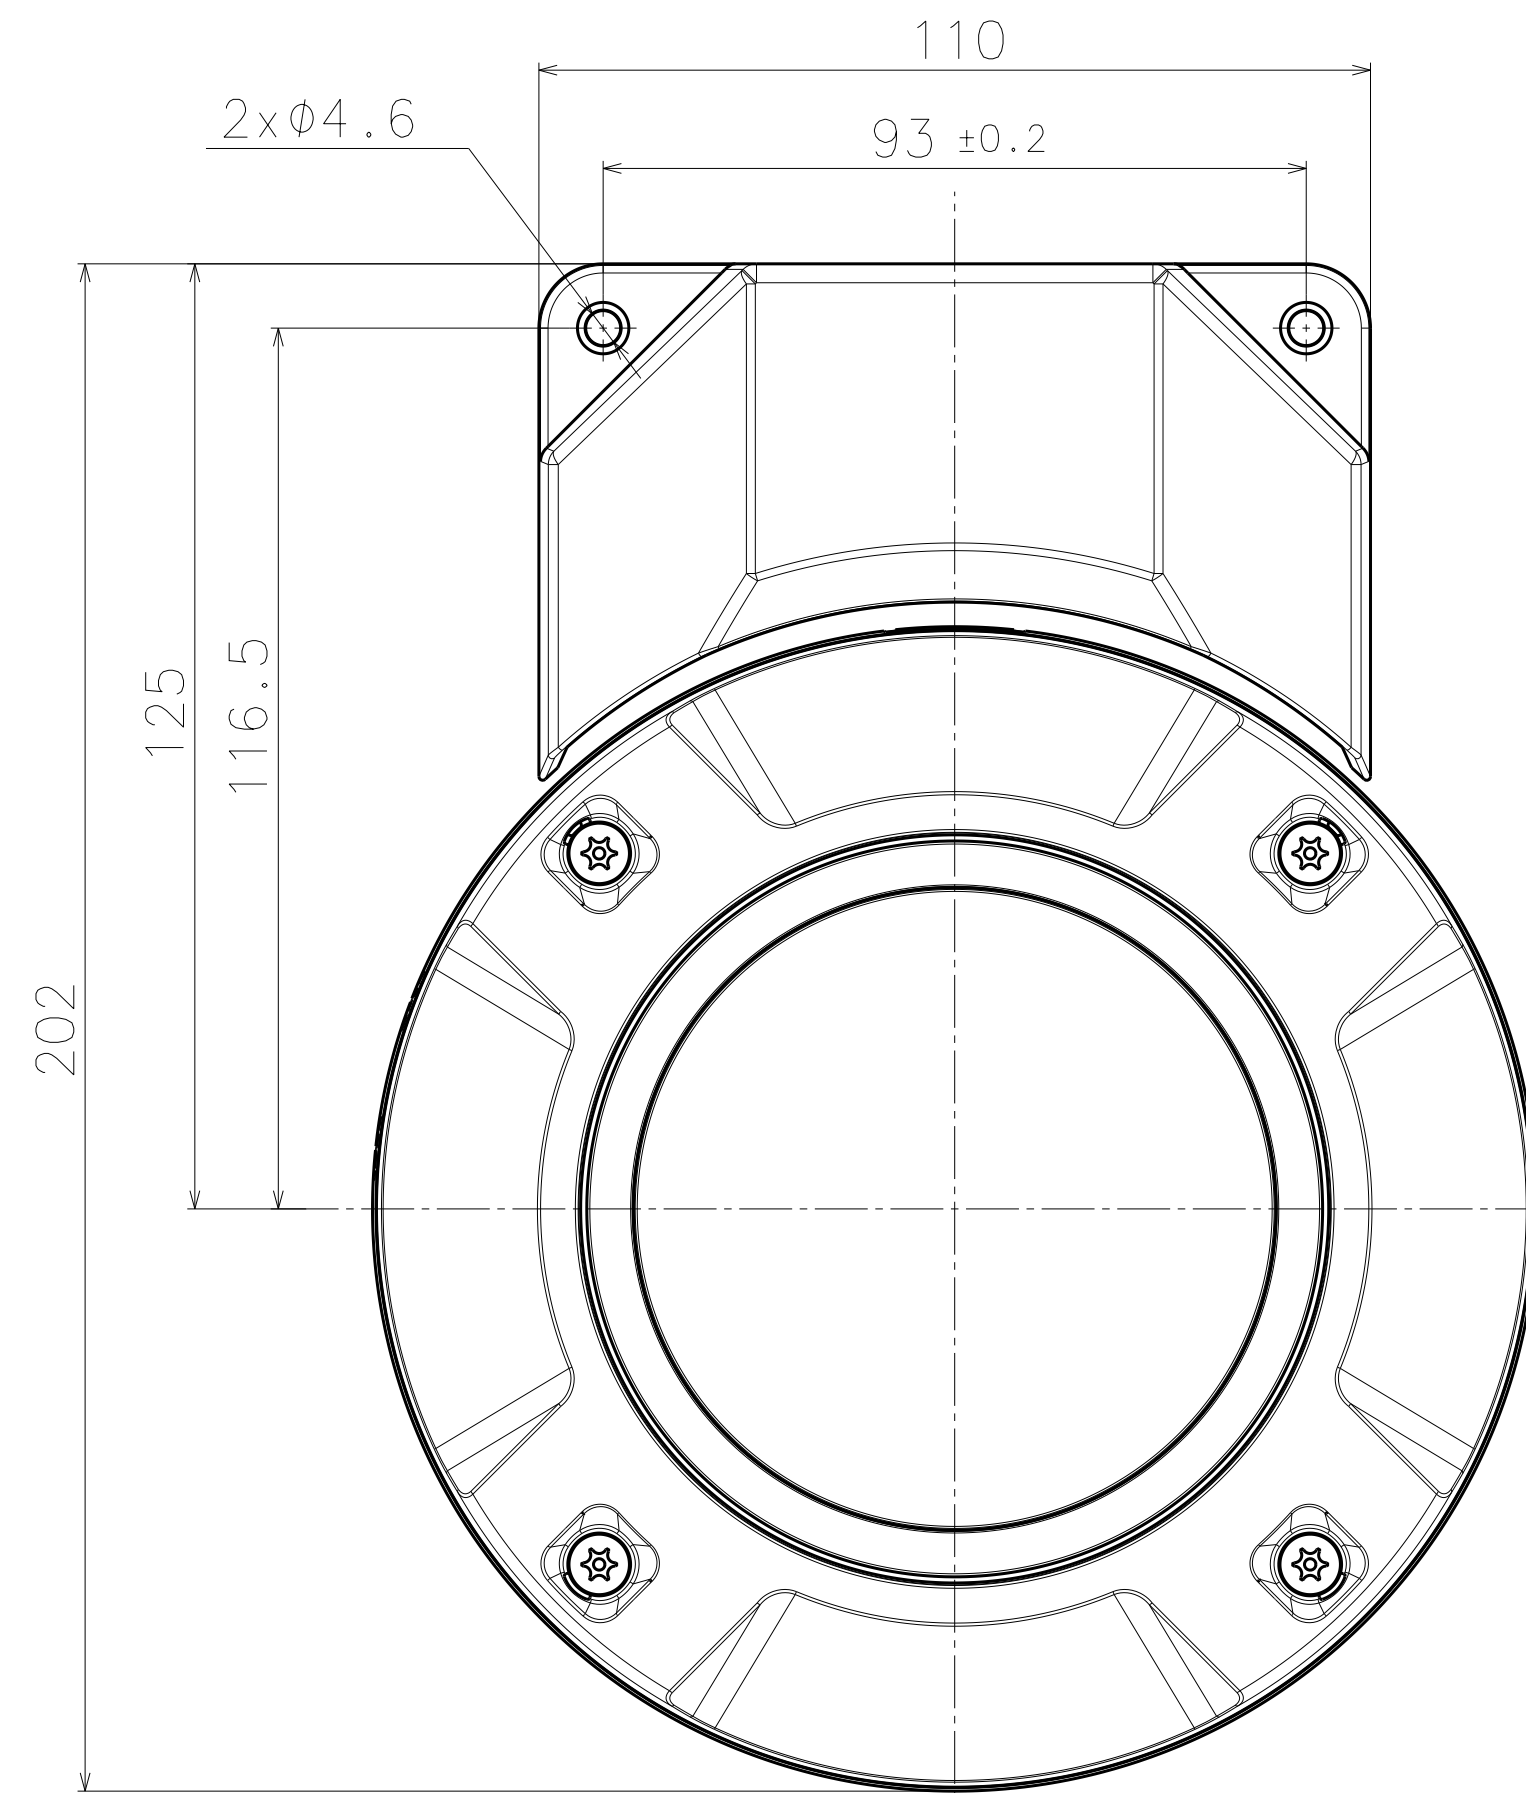

With Attachment plate

Model number	Dome type	Dome coating	Color
WV-S25500-V3LN	Clear dome	ClearSight	i-PRO white
WV-S25500-V3LNJ	Clear dome	ClearSight	i-PRO white
WV-S25500-V3LN1	Clear dome	ClearSight	Black
WV-S25500-V3L	Clear dome	No	i-PRO white
WV-S25500-V3LG	Smoke dome	No	i-PRO white
WV-S25600-V2LN	Clear dome	ClearSight	i-PRO white
WV-S25600-V2L	Clear dome	No	i-PRO white
WV-S25600-V2LG	Smoke dome	No	i-PRO white
WV-S25700-V2LN	Clear dome	ClearSight	i-PRO white
WV-S25700-V2LNJ	Clear dome	ClearSight	i-PRO white
WV-S25700-V2LN1	Clear dome	ClearSight	Black
WV-S25700-V2L	Clear dome	No	i-PRO white
WV-S25700-V2LG	Smoke dome	No	i-PRO white
WV-S25500-F3L	Clear dome	No	i-PRO white
WV-S25500-F6L	Clear dome	No	i-PRO white

	投影面積/Projected area
側面図/Side-view	0.011 (m ²)

Mass : Approx. 1.1 kg {2.43 lbs} (Excluding attachment for the conduit portion)

With Attachment for the conduit

Template for mounting

Model number	Color
WV-S25500-V3LN	i-PRO white
WV-S25500-V3LNJ	i-PRO white
WV-S25500-V3LN1	Black
WV-S25500-V3L	i-PRO white
WV-S25500-V3LG	i-PRO white
WV-S25600-V2LN	i-PRO white
WV-S25600-V2L	i-PRO white
WV-S25600-V2LG	i-PRO white
WV-S25700-V2LN	i-PRO white
WV-S25700-V2LNJ	i-PRO white
WV-S25700-V2LN1	Black
WV-S25700-V2L	i-PRO white
WV-S25700-V2LG	i-PRO white
WV-S25500-F3L	i-PRO white
WV-S25500-F6L	i-PRO white

側面図/Side-view	投影面積/Projected area
	0.013 (m ²)

Mass : Approx. 1.15 kg {2.54 lbs} (With Attachment for the conduit)

Detail B (2:1)

Lens type : 5M, 6M, 4K

Lens type : 5M FIX

View A (2:1)

Without Enclosure

Model number	Lens type
WV-S25500-V3LN	5M
WV-S25500-V3LNJ	
WV-S25500-V3LN1	
WV-S25500-V3LG	6M
WV-S25600-V2LN	
WV-S25600-V2L	
WV-S25700-V2LN	4K
WV-S25700-V2LNJ	
WV-S25700-V2LN1	
WV-S25700-V2L	5M FIX
WV-S25700-V2LG	
WV-S25500-F3L	
WV-S25500-F6L	