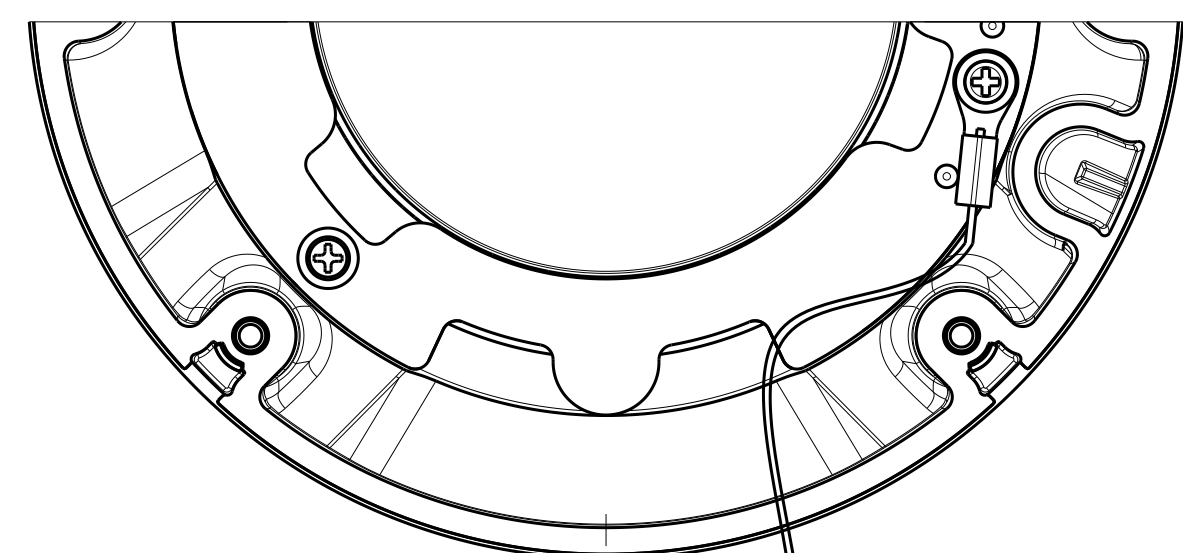

	投影面積/Projected area
側面図/Side-view	0.011 (m ²)

Mass : Approx. 1.1 kg {2.43 lbs} (Excluding attachment for the conduit portion)

With Attachment for the conduit

Template for mounting

Model number	Color
WV-S25500-V3LN	i-PRO white
WV-S25500-V3LNJ	i-PRO white
WV-S25500-V3LN1	Black
WV-S25500-V3L	i-PRO white
WV-S25500-V3LG	i-PRO white
WV-S25600-V2LN	i-PRO white
WV-S25600-V2L	i-PRO white
WV-S25600-V2LG	i-PRO white
WV-S25700-V2LN	i-PRO white
WV-S25700-V2LNJ	i-PRO white
WV-S25700-V2LN1	Black
WV-S25700-V2L	i-PRO white
WV-S25700-V2LG	i-PRO white
WV-S25500-F3L	i-PRO white
WV-S25500-F6L	i-PRO white

側面図/Side-view	投影面積/Projected area
	0.013 (m ²)

Mass : Approx. 1.15 kg {2.54 lbs} (With Attachment for the conduit)

Detail B (2:1)

Lens type : 5M, 6M, 4K

Lens type : 5M FIX

View A (2:1)

Without Enclosure

Model number	Lens type
WV-S25500-V3LN	5M
WV-S25500-V3LNJ	
WV-S25500-V3LN1	
WV-S25500-V3LG	6M
WV-S25600-V2LN	
WV-S25600-V2L	
WV-S25700-V2LN	4K
WV-S25700-V2LNJ	
WV-S25700-V2LN1	
WV-S25700-V2L	5M FIX
WV-S25700-V2LG	
WV-S25500-F3L	
WV-S25500-F6L	

金具との組み合わせ例
Example of combination with bracket

Attach to WV-QJB501-W

	投影面積/Projected area
側面図/Side-view	0.017(m ²)

Attach to WV-QWL500-W

	投影面積/Projected area
側面図/Side-view	0.019(m ²)

Attach to WV-QEM500-W

Attach to WV-QSR501-W