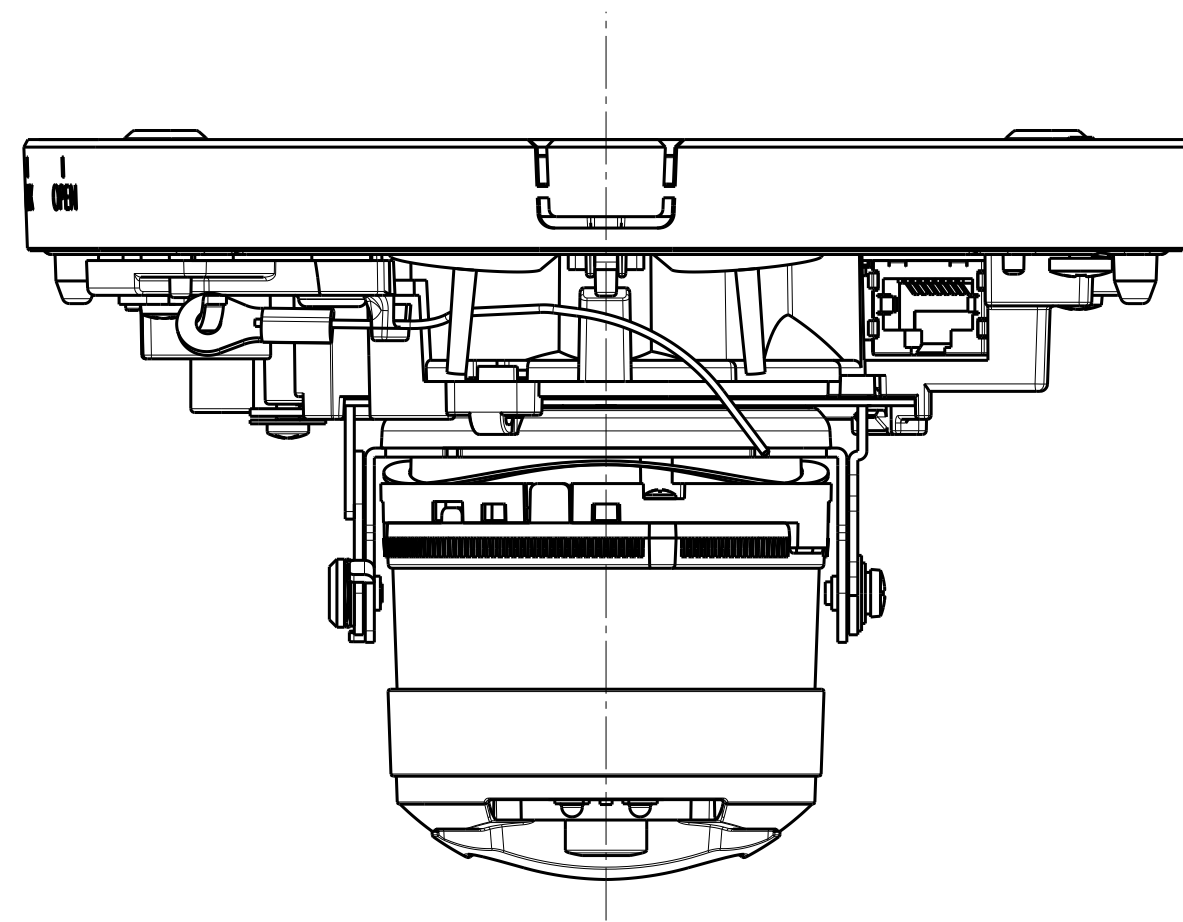

	投影面積/Projected area
側面図/Side-view	0.011 (m ²)

Mass : Approx. 1.1 kg {2.43 lbs} (Excluding attachment for the conduit portion)

With Attachment for the conduit

Template for mounting

Model number	Color
WV-S25500-V3LN	i-PRO white
WV-S25500-V3LNJ	i-PRO white
WV-S25500-V3LN1	Black
WV-S25500-V3L	i-PRO white
WV-S25500-V3LG	i-PRO white
WV-S25600-V2LN	i-PRO white
WV-S25600-V2L	i-PRO white
WV-S25600-V2LG	i-PRO white
WV-S25700-V2LN	i-PRO white
WV-S25700-V2LNJ	i-PRO white
WV-S25700-V2LN1	Black
WV-S25700-V2L	i-PRO white
WV-S25700-V2LG	i-PRO white
WV-S25500-F3L	i-PRO white
WV-S25500-F6L	i-PRO white

側面図/Side-view	投影面積/Projected area
	0.013 (m ²)

Mass : Approx. 1.15 kg {2.54 lbs} (With Attachment for the conduit)

Detail B (2:1)

Lens type : 5M, 6M, 4K

Lens type : 5M FIX

View A (2:1)

Without Enclosure

Model number	Lens type
WV-S25500-V3LN	5M
WV-S25500-V3LNJ	
WV-S25500-V3LN1	
WV-S25500-V3LG	6M
WV-S25600-V2LN	
WV-S25600-V2L	
WV-S25700-V2LN	4K
WV-S25700-V2LNJ	
WV-S25700-V2LN1	
WV-S25700-V2L	5M FIX
WV-S25700-V2LG	
WV-S25500-F3L	
WV-S25500-F6L	

金具との組み合わせ例
Example of combination with bracket

Attach to WV-QJB501-W

	投影面積/Projected area
側面図/Side-view	0.017(m ²)

Attach to WV-QWL500-W

	投影面積/Projected area
側面図/Side-view	0.019(m ²)

Attach to WV-QEM500-W

Attach to WV-QSR501-W

	投影面積/Projected area
側面図/Side-view	0.021(m ²)

Attach to WV-QSR501F-W

	投影面積/Projected area
側面図/Side-view	0.023(m ²)

Attach to WV-QSR501M-W

	投影面積/Projected area
側面図/Side-view	0.021(m ²)

Model number
WV-S25500-V3LN
WV-S25500-V3LNJ
WV-S25500-V3LN1
WV-S25500-V3L
WV-S25500-V3LG
WV-S25600-V2LN
WV-S25600-V2L
WV-S25600-V2LG
WV-S25700-V2LN
WV-S25700-V2LNJ
WV-S25700-V2LN1
WV-S25700-V2L
WV-S25700-V2LG
WV-S25500-F3L
WV-S25500-F6L