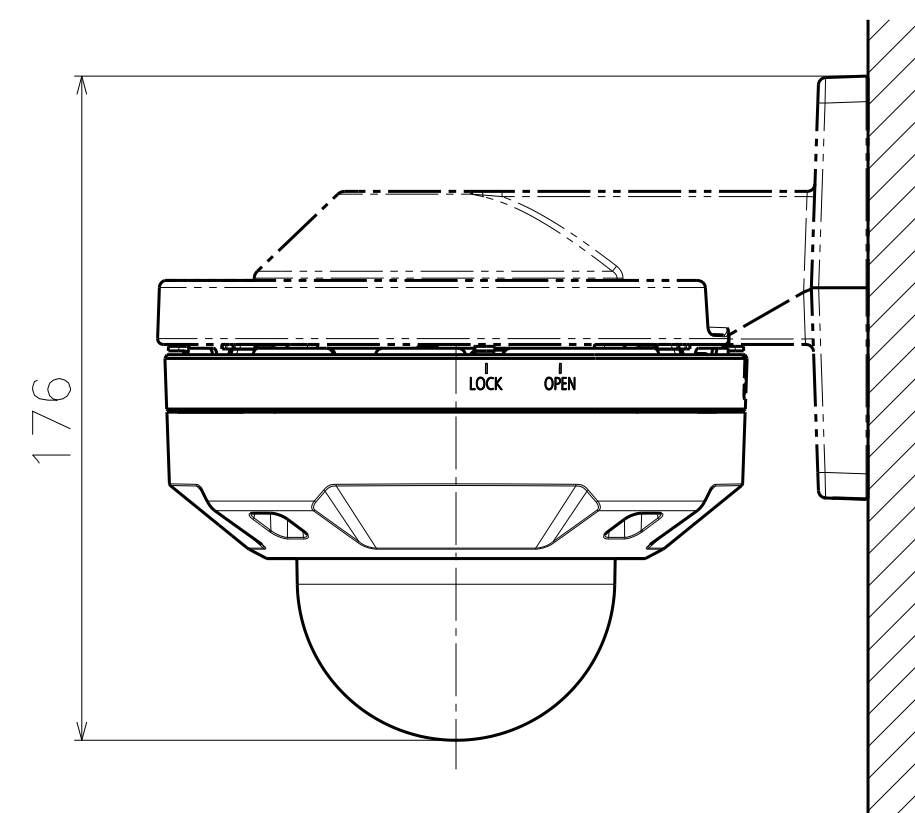

	投影面積/Projected area
側面図/Side-view	0.011 (m ²)

Mass : Approx. 1.1 kg {2.43 lbs} (Excluding attachment for the conduit portion)

With Attachment for the conduit

Template for mounting

Model number	Color
WV-S25500-V3LN	i-PRO white
WV-S25500-V3LNJ	i-PRO white
WV-S25500-V3LN1	Black
WV-S25500-V3L	i-PRO white
WV-S25500-V3LG	i-PRO white
WV-S25600-V2LN	i-PRO white
WV-S25600-V2L	i-PRO white
WV-S25600-V2LG	i-PRO white
WV-S25700-V2LN	i-PRO white
WV-S25700-V2LNJ	i-PRO white
WV-S25700-V2LN1	Black
WV-S25700-V2L	i-PRO white
WV-S25700-V2LG	i-PRO white
WV-S25500-F3L	i-PRO white
WV-S25500-F6L	i-PRO white

側面図/Side-view	投影面積/Projected area
	0.013 (m ²)

Mass : Approx. 1.15 kg {2.54 lbs} (With Attachment for the conduit)

Detail B (2:1)

Lens type : 5M, 6M, 4K

Lens type : 5M FIX

View A (2:1)

Without Enclosure

Model number	Lens type
WV-S25500-V3LN	5M
WV-S25500-V3LNJ	
WV-S25500-V3LN1	
WV-S25500-V3LG	6M
WV-S25600-V2LN	
WV-S25600-V2L	
WV-S25700-V2LN	4K
WV-S25700-V2LNJ	
WV-S25700-V2LN1	
WV-S25700-V2L	5M FIX
WV-S25700-V2LG	
WV-S25500-F3L	
WV-S25500-F6L	

金具との組み合わせ例
Example of combination with bracket

Attach to WV-QJB501-W

	投影面積/Projected area
側面図/Side-view	0.017(m ²)

Attach to WV-QWL500-W

	投影面積/Projected area
側面図/Side-view	0.019(m ²)

Attach to WV-QEM500-W

Attach to WV-QSR501-W

	投影面積/Projected area
側面図/Side-view	0.021(m ²)

Attach to WV-QSR501F-W

	投影面積/Projected area
側面図/Side-view	0.023(m ²)

Attach to WV-QSR501M-W

	投影面積/Projected area
側面図/Side-view	0.021(m ²)

Model number
WV-S25500-V3LN
WV-S25500-V3LNJ
WV-S25500-V3LN1
WV-S25500-V3L
WV-S25500-V3LG
WV-S25600-V2LN
WV-S25600-V2L
WV-S25600-V2LG
WV-S25700-V2LN
WV-S25700-V2LNJ
WV-S25700-V2LN1
WV-S25700-V2L
WV-S25700-V2LG
WV-S25500-F3L
WV-S25500-F6L