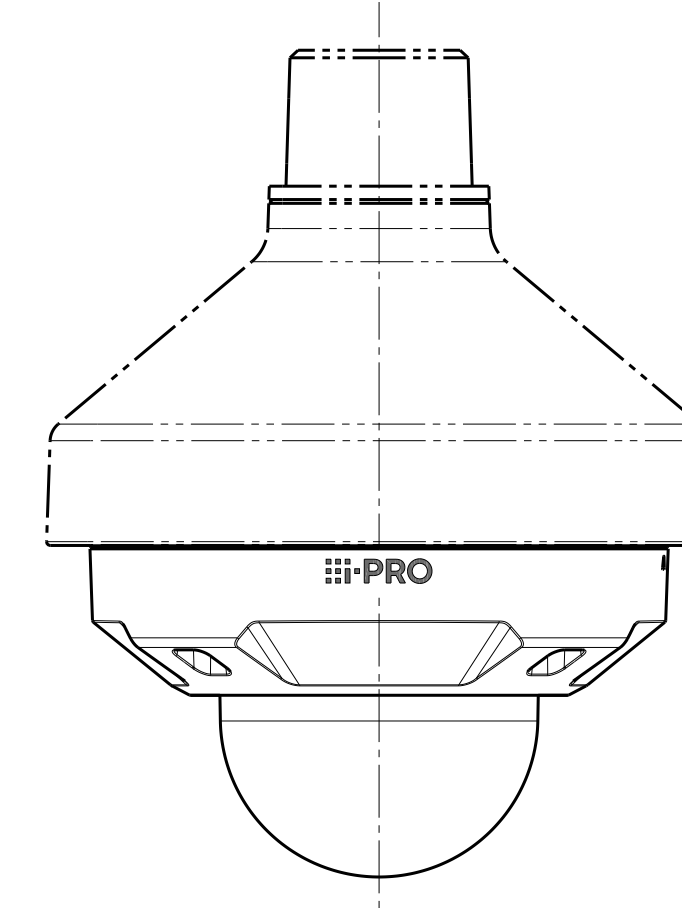

	投影面積/Projected area
側面図/Side-view	0.011 (m ²)

Mass : Approx. 1.1 kg {2.43 lbs} (Excluding attachment for the conduit portion)

With Attachment for the conduit

Template for mounting

Model number	Color
WV-S25500-V3LN	i-PRO white
WV-S25500-V3LNJ	i-PRO white
WV-S25500-V3LN1	Black
WV-S25500-V3L	i-PRO white
WV-S25500-V3LG	i-PRO white
WV-S25600-V2LN	i-PRO white
WV-S25600-V2L	i-PRO white
WV-S25600-V2LG	i-PRO white
WV-S25700-V2LN	i-PRO white
WV-S25700-V2LNJ	i-PRO white
WV-S25700-V2LN1	Black
WV-S25700-V2L	i-PRO white
WV-S25700-V2LG	i-PRO white
WV-S25500-F3L	i-PRO white
WV-S25500-F6L	i-PRO white

側面図/Side-view	投影面積/Projected area
	0.013 (m ²)

Mass : Approx. 1.15 kg {2.54 lbs} (With Attachment for the conduit)

Detail B (2:1)

Lens type : 5M, 6M, 4K

Lens type : 5M FIX

View A (2:1)

Without Enclosure

Model number	Lens type
WV-S25500-V3LN	5M
WV-S25500-V3LNJ	
WV-S25500-V3LN1	
WV-S25500-V3LG	6M
WV-S25600-V2LN	
WV-S25600-V2L	
WV-S25700-V2LN	4K
WV-S25700-V2LNJ	
WV-S25700-V2LN1	
WV-S25700-V2L	5M FIX
WV-S25700-V2LG	
WV-S25500-F3L	
WV-S25500-F6L	

金具との組み合わせ例
Example of combination with bracket

Attach to WV-QJB501-W

	投影面積/Projected area
側面図/Side-view	0.017(m ²)

Attach to WV-QWL500-W

	投影面積/Projected area
側面図/Side-view	0.019(m ²)

Attach to WV-QEM500-W

Attach to WV-QSR501-W

	投影面積/Projected area
側面図/Side-view	0.021(m ²)

Attach to WV-QSR501F-W

	投影面積/Projected area
側面図/Side-view	0.023(m ²)

Attach to WV-QSR501M-W

	投影面積/Projected area
側面図/Side-view	0.021(m ²)

Model number
WV-S25500-V3LN
WV-S25500-V3LNJ
WV-S25500-V3LN1
WV-S25500-V3L
WV-S25500-V3LG
WV-S25600-V2LN
WV-S25600-V2L
WV-S25600-V2LG
WV-S25700-V2LN
WV-S25700-V2LNJ
WV-S25700-V2LN1
WV-S25700-V2L
WV-S25700-V2LG
WV-S25500-F3L
WV-S25500-F6L