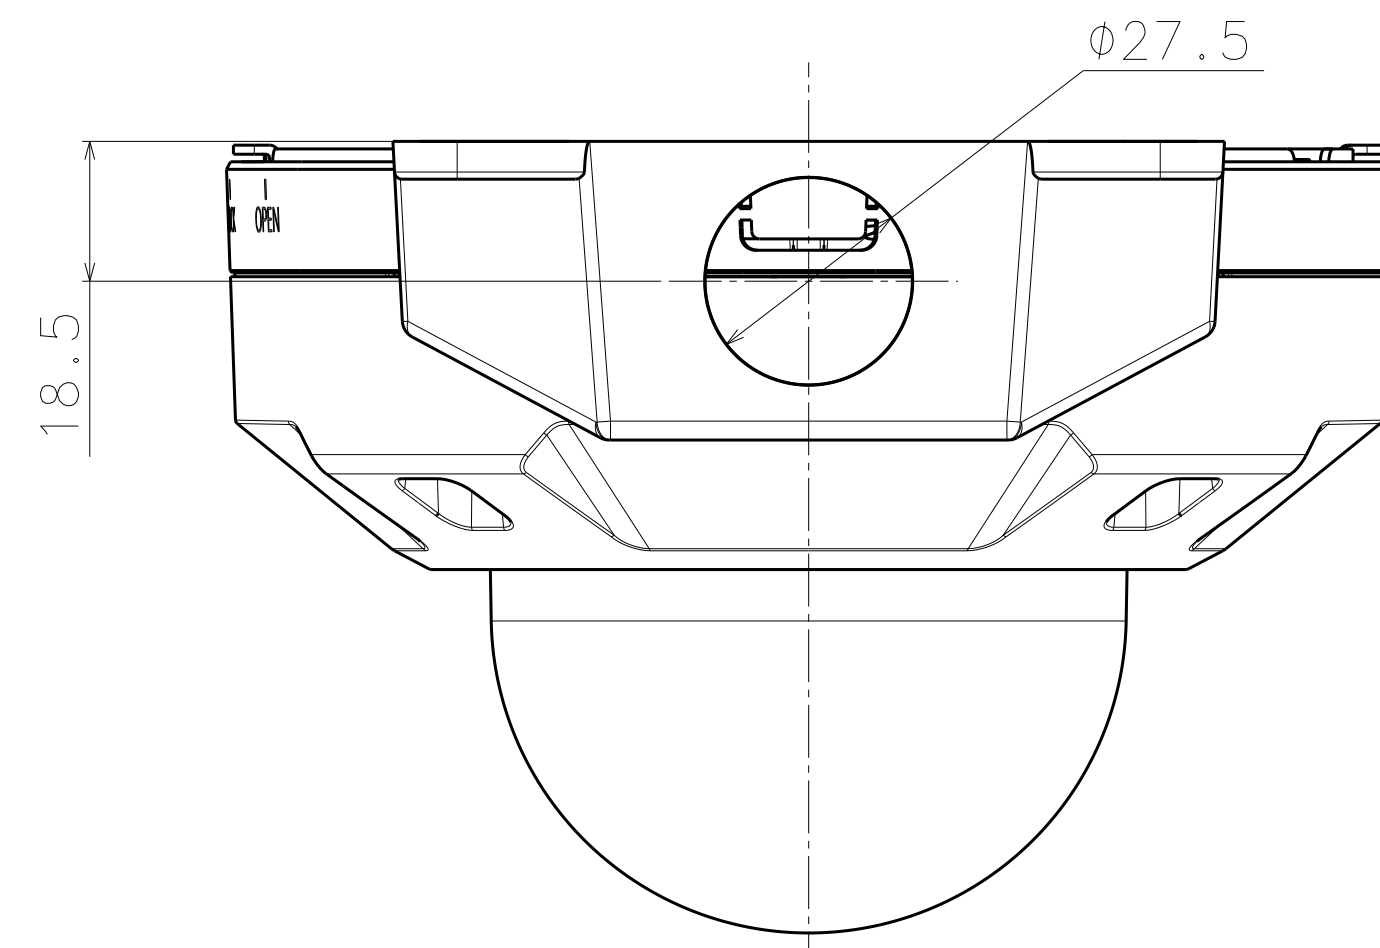

With Attachment plate

Model number	Dome type	Dome coating	Color
WV-S25500-V3LN	Clear dome	ClearSight	i-PRO white
WV-S25500-V3LNJ	Clear dome	ClearSight	i-PRO white
WV-S25500-V3LN1	Clear dome	ClearSight	Black
WV-S25500-V3L	Clear dome	No	i-PRO white
WV-S25500-V3LG	Smoke dome	No	i-PRO white
WV-S25600-V2LN	Clear dome	ClearSight	i-PRO white
WV-S25600-V2L	Clear dome	No	i-PRO white
WV-S25600-V2LG	Smoke dome	No	i-PRO white
WV-S25700-V2LN	Clear dome	ClearSight	i-PRO white
WV-S25700-V2LNJ	Clear dome	ClearSight	i-PRO white
WV-S25700-V2LN1	Clear dome	ClearSight	Black
WV-S25700-V2L	Clear dome	No	i-PRO white
WV-S25700-V2LG	Smoke dome	No	i-PRO white
WV-S25500-F3L	Clear dome	No	i-PRO white
WV-S25500-F6L	Clear dome	No	i-PRO white

	投影面積/Projected area
側面図/Side-view	0.011 (m ²)

Mass : Approx. 1.1 kg {2.43 lbs} (Excluding attachment for the conduit portion)

With Attachment for the conduit

Template for mounting

Model number	Color
WV-S25500-V3LN	i-PRO white
WV-S25500-V3LNJ	i-PRO white
WV-S25500-V3LN1	Black
WV-S25500-V3L	i-PRO white
WV-S25500-V3LG	i-PRO white
WV-S25600-V2LN	i-PRO white
WV-S25600-V2L	i-PRO white
WV-S25600-V2LG	i-PRO white
WV-S25700-V2LN	i-PRO white
WV-S25700-V2LNJ	i-PRO white
WV-S25700-V2LN1	Black
WV-S25700-V2L	i-PRO white
WV-S25700-V2LG	i-PRO white
WV-S25500-F3L	i-PRO white
WV-S25500-F6L	i-PRO white

側面図/Side-view	投影面積/Projected area
	0.013 (m ²)

Mass : Approx. 1.15 kg {2.54 lbs} (With Attachment for the conduit)

Detail B (2:1)

Lens type : 5M, 6M, 4K

Lens type : 5M FIX

View A (2:1)

Without Enclosure

Model number	Lens type
WV-S25500-V3LN	5M
WV-S25500-V3LNJ	
WV-S25500-V3LN1	
WV-S25500-V3LG	6M
WV-S25600-V2LN	
WV-S25600-V2L	
WV-S25700-V2LN	4K
WV-S25700-V2LNJ	
WV-S25700-V2LN1	
WV-S25700-V2L	5M FIX
WV-S25700-V2LG	
WV-S25500-F3L	
WV-S25500-F6L	