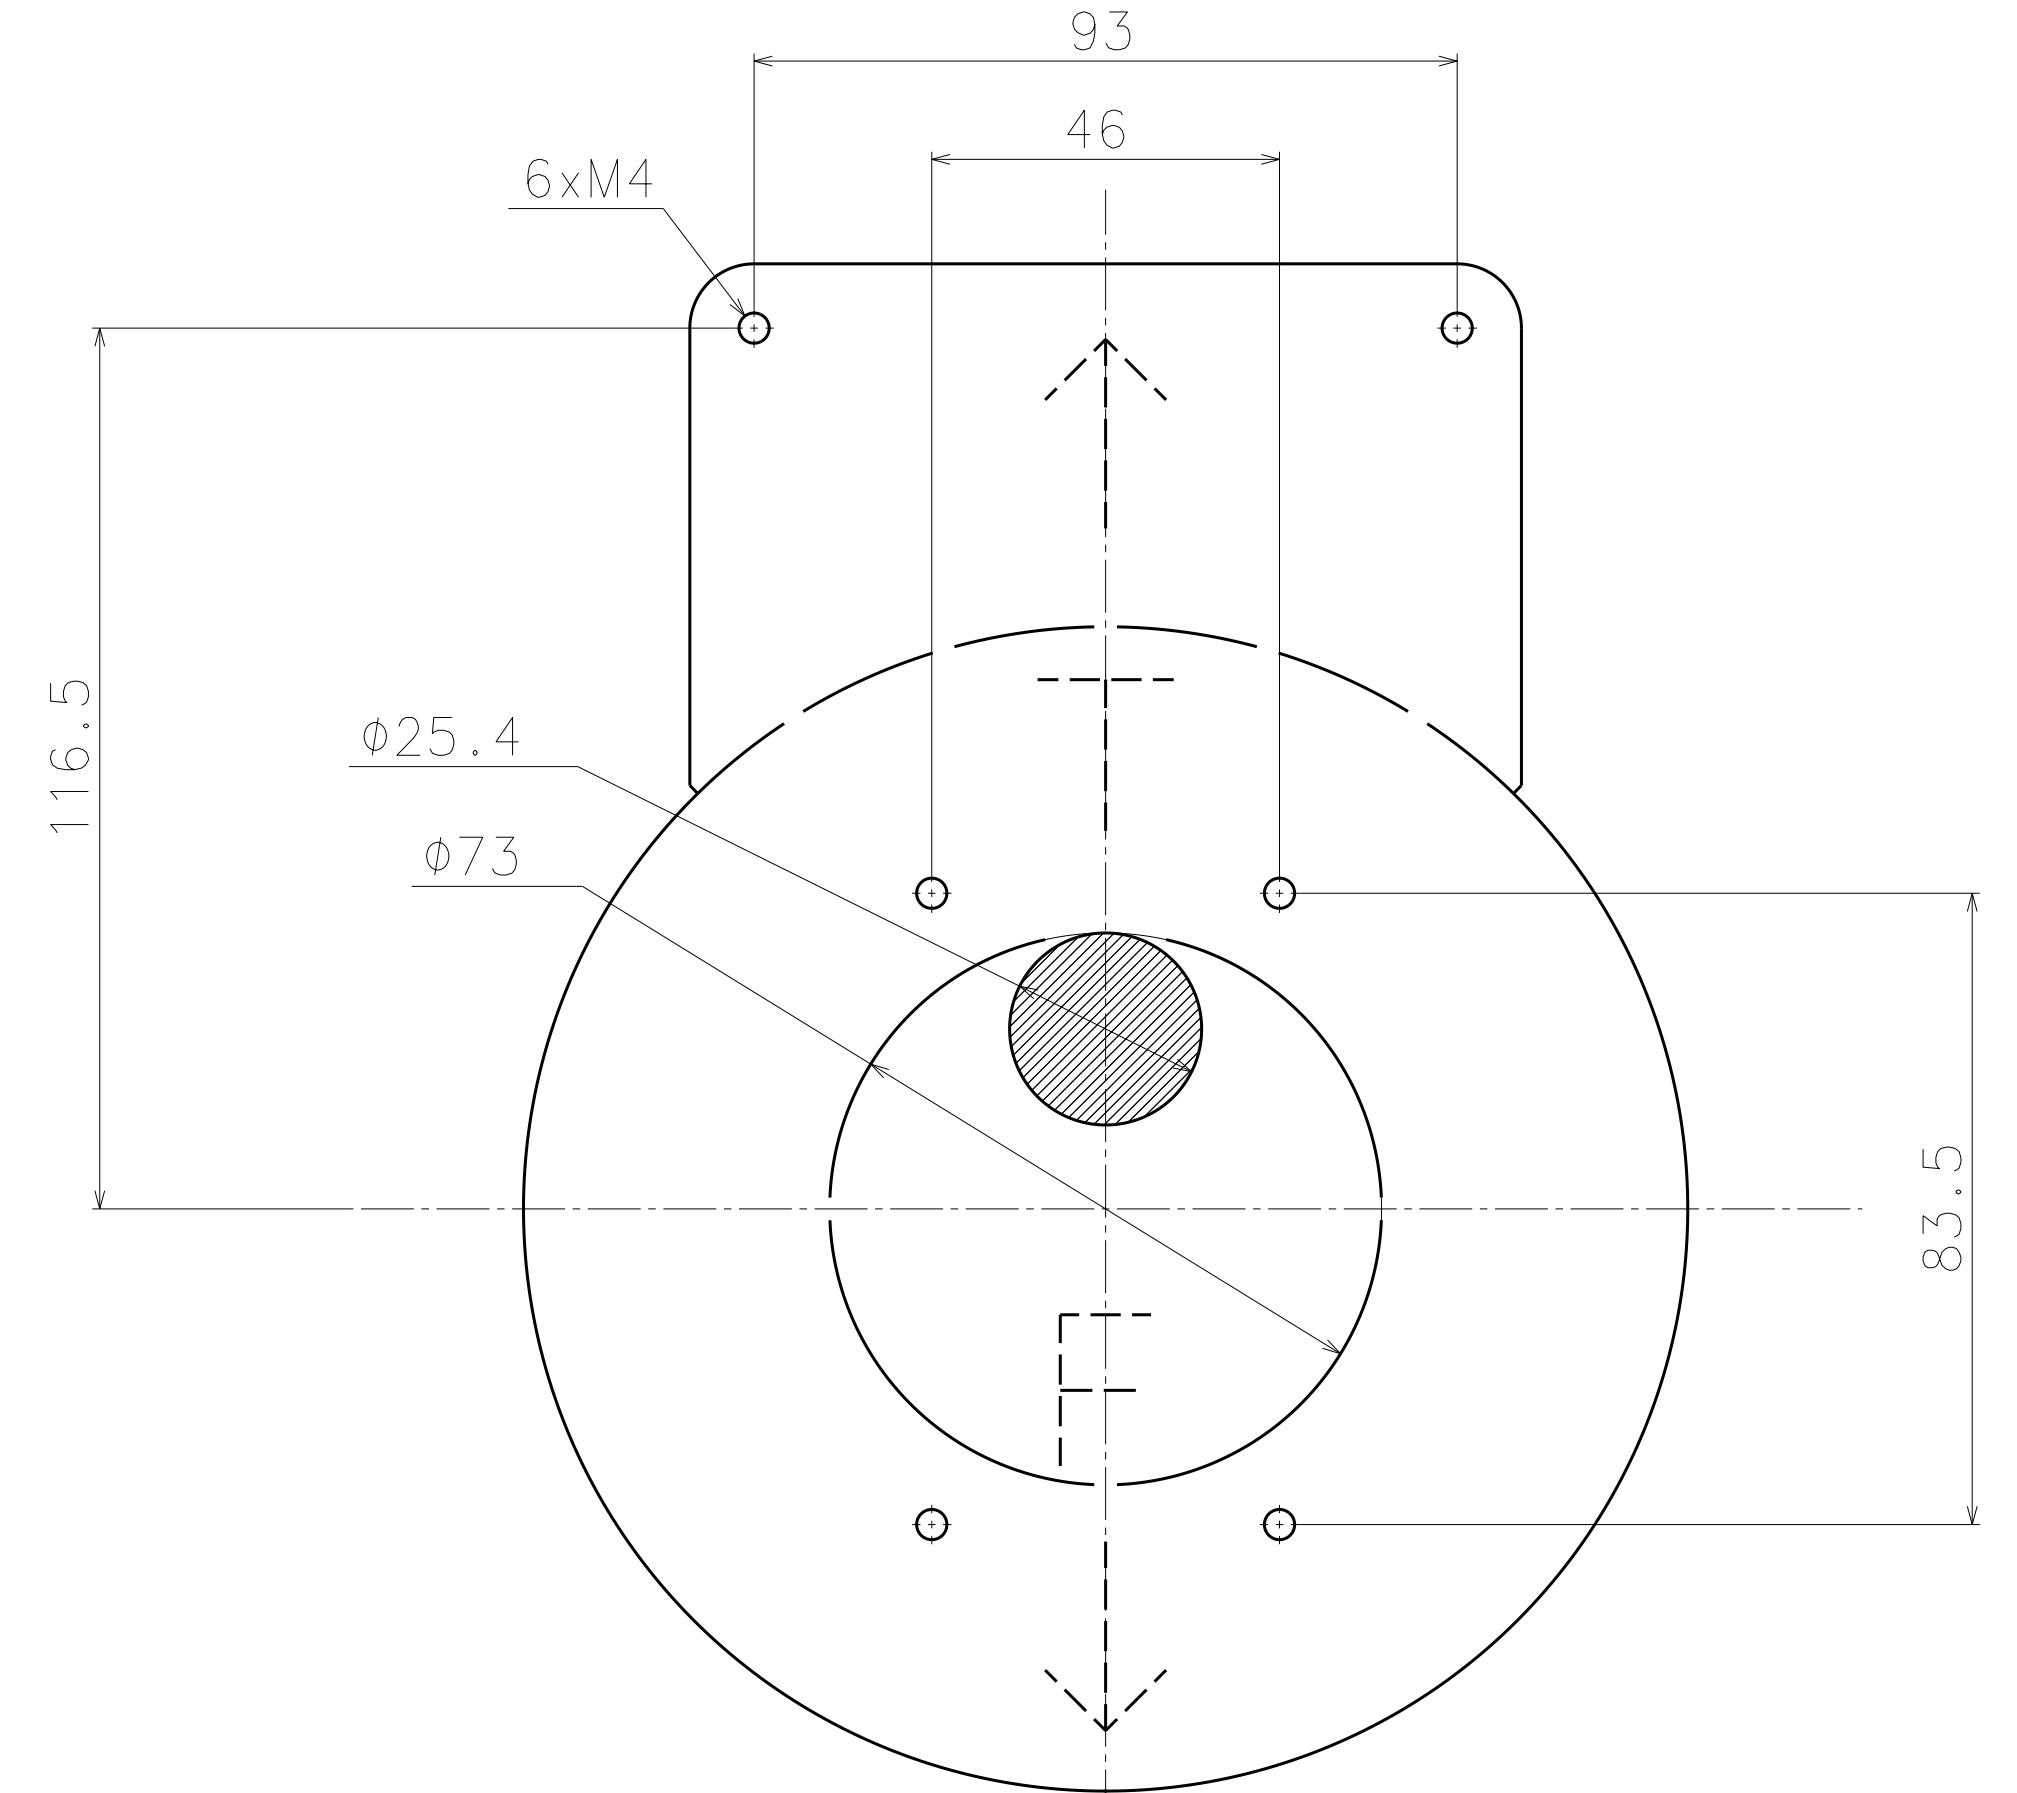

	投影面積/Projected area
側面図/Side-view	0.011 (m ²)

Mass : Approx. 1.1 kg {2.43 lbs} (Excluding attachment for the conduit portion)

With Attachment for the conduit

Template for mounting

Model number	Color
WV-S25500-V3LN	i-PRO white
WV-S25500-V3LNJ	i-PRO white
WV-S25500-V3LN1	Black
WV-S25500-V3L	i-PRO white
WV-S25500-V3LG	i-PRO white
WV-S25600-V2LN	i-PRO white
WV-S25600-V2L	i-PRO white
WV-S25600-V2LG	i-PRO white
WV-S25700-V2LN	i-PRO white
WV-S25700-V2LNJ	i-PRO white
WV-S25700-V2LN1	Black
WV-S25700-V2L	i-PRO white
WV-S25700-V2LG	i-PRO white
WV-S25500-F3L	i-PRO white
WV-S25500-F6L	i-PRO white

側面図/Side-view	投影面積/Projected area
	0.013 (m ²)

Mass : Approx. 1.15 kg {2.54 lbs} (With Attachment for the conduit)

Detail B (2:1)

Lens type : 5M, 6M, 4K

Lens type : 5M FIX

View A (2:1)

Without Enclosure

Model number	Lens type
WV-S25500-V3LN	5M
WV-S25500-V3LNJ	
WV-S25500-V3LN1	
WV-S25500-V3LG	6M
WV-S25600-V2LN	
WV-S25600-V2L	
WV-S25700-V2LN	4K
WV-S25700-V2LNJ	
WV-S25700-V2LN1	
WV-S25700-V2L	5M FIX
WV-S25700-V2LG	
WV-S25500-F3L	
WV-S25500-F6L	

	投影面積/Projected area
側面図/Side-view	0.021(m ²)

Attach to WV-QSR501F-W

	投影面積/Projected area
側面図/Side-view	0.023(m ²)

Attach to WV-QSR501M-W

	投影面積/Projected area
側面図/Side-view	0.021(m ²)

Model number
WV-S25500-V3LN
WV-S25500-V3LNJ
WV-S25500-V3LN1
WV-S25500-V3L
WV-S25500-V3LG
WV-S25600-V2LN
WV-S25600-V2L
WV-S25600-V2LG
WV-S25700-V2LN
WV-S25700-V2LNJ
WV-S25700-V2LN1
WV-S25700-V2L
WV-S25700-V2LG
WV-S25500-F3L
WV-S25500-F6L