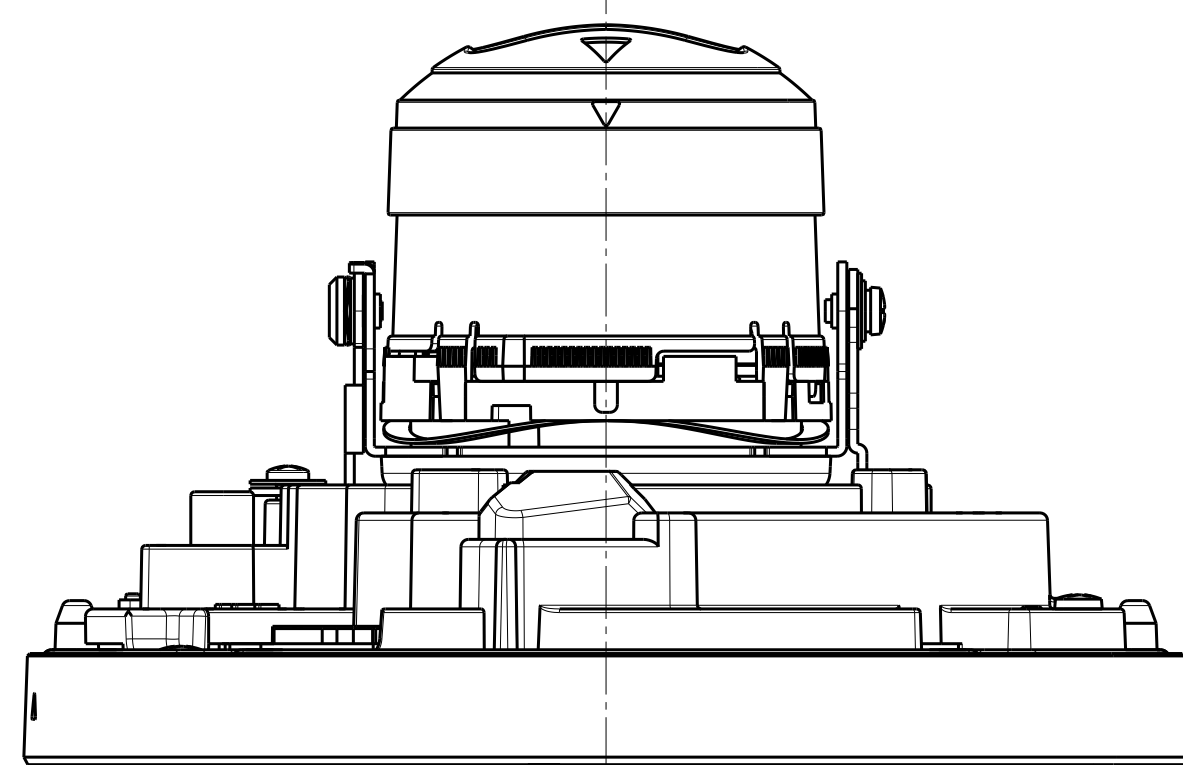

	投影面積/Projected area
側面図/Side-view	0.011 (m ²)

Mass : Approx. 1.1 kg {2.43 lbs} (Excluding attachment for the conduit portion)

With Attachment for the conduit

Template for mounting

Model number	Color
WV-S25500-V3LN	i-PRO white
WV-S25500-V3LNJ	i-PRO white
WV-S25500-V3LN1	Black
WV-S25500-V3L	i-PRO white
WV-S25500-V3LG	i-PRO white
WV-S25600-V2LN	i-PRO white
WV-S25600-V2L	i-PRO white
WV-S25600-V2LG	i-PRO white
WV-S25700-V2LN	i-PRO white
WV-S25700-V2LNJ	i-PRO white
WV-S25700-V2LN1	Black
WV-S25700-V2L	i-PRO white
WV-S25700-V2LG	i-PRO white
WV-S25500-F3L	i-PRO white
WV-S25500-F6L	i-PRO white

側面図/Side-view	投影面積/Projected area
	0.013 (m ²)

Mass : Approx. 1.15 kg {2.54 lbs} (With Attachment for the conduit)

Detail B (2:1)

Lens type : 5M, 6M, 4K

Lens type : 5M FIX

View A (2:1)

Without Enclosure

Model number	Lens type
WV-S25500-V3LN	5M
WV-S25500-V3LNJ	
WV-S25500-V3LN1	
WV-S25500-V3LG	6M
WV-S25600-V2LN	
WV-S25600-V2L	
WV-S25700-V2LN	4K
WV-S25700-V2LNJ	
WV-S25700-V2LN1	
WV-S25700-V2L	5M FIX
WV-S25700-V2LG	
WV-S25500-F3L	
WV-S25500-F6L	

金具との組み合わせ例
Example of combination with bracket

Attach to WV-QJB501-W

	投影面積/Projected area
側面図/Side-view	0.017(m ²)

Attach to WV-QWL500-W

	投影面積/Projected area
側面図/Side-view	0.019(m ²)

Attach to WV-QEM500-W

Attach to WV-QSR501-W

	投影面積/Projected area
側面図/Side-view	0.021(m ²)

Attach to WV-QSR501F-W

	投影面積/Projected area
側面図/Side-view	0.023(m ²)

Attach to WV-QSR501M-W

	投影面積/Projected area
側面図/Side-view	0.021(m ²)

Model number
WV-S25500-V3LN
WV-S25500-V3LNJ
WV-S25500-V3LN1
WV-S25500-V3L
WV-S25500-V3LG
WV-S25600-V2LN
WV-S25600-V2L
WV-S25600-V2LG
WV-S25700-V2LN
WV-S25700-V2LNJ
WV-S25700-V2LN1
WV-S25700-V2L
WV-S25700-V2LG
WV-S25500-F3L
WV-S25500-F6L