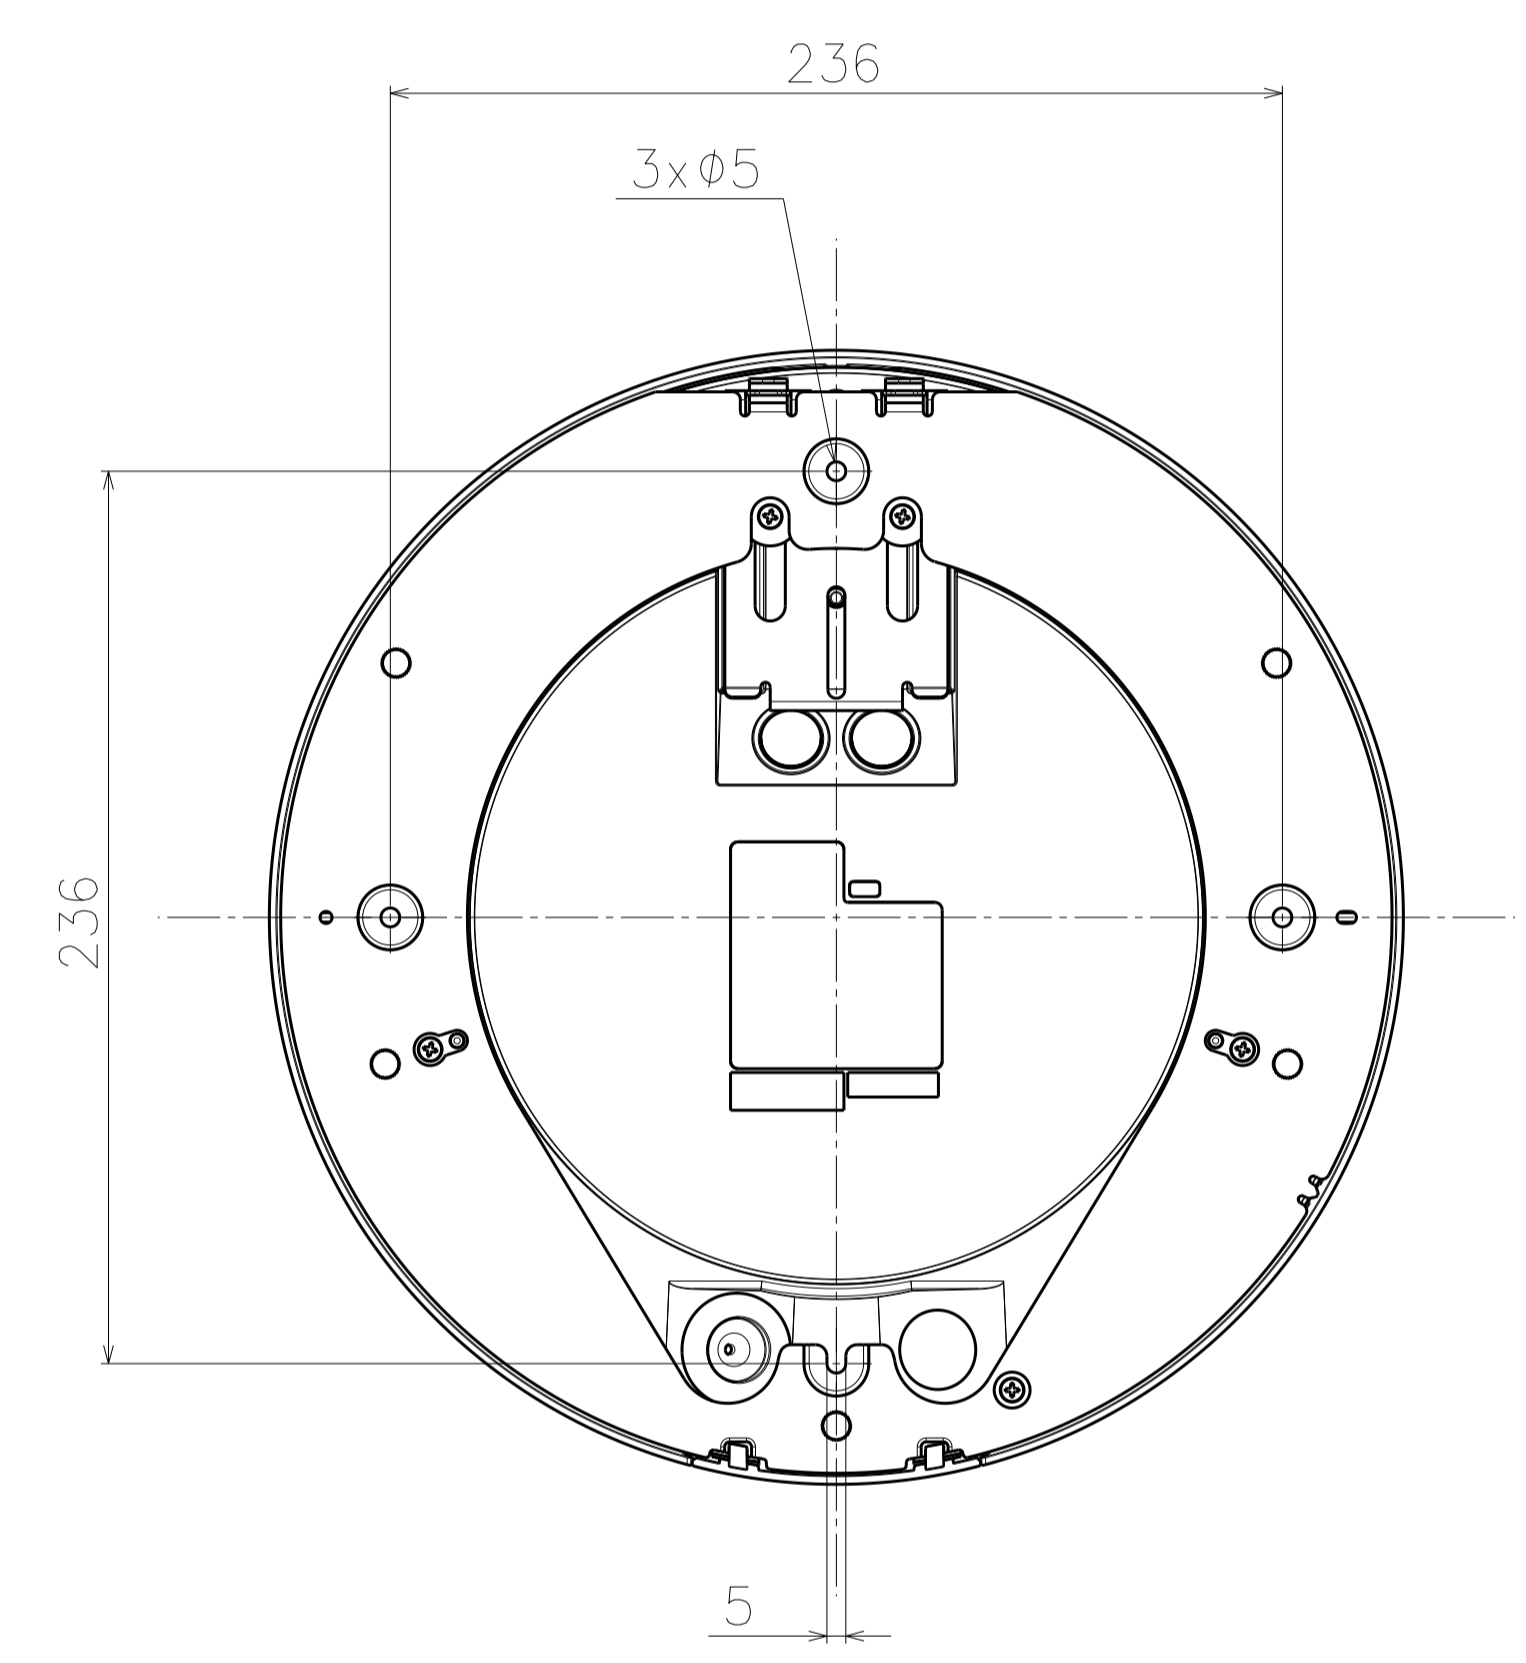

Inside of camera
fixing screw cover
(6 pieces)

With Attachment Plate

Model number	Dome type	ClearSight coating	Model number label
WV-S8573L	Clear dome	No	No
WV-S8573LN	Clear dome	Yes	Yes
WV-S8573LG	Smoke dome	No	Yes
WV-S8563L	Clear dome	No	No
WV-S8563LN	Clear dome	Yes	Yes
WV-S8563LG	Smoke dome	No	Yes
WV-S8543L	Clear dome	No	No
WV-S8543LN	Clear dome	Yes	Yes
WV-S8543LG	Smoke dome	No	Yes
WV-S8543	Clear dome	No	No
WV-S8543N	Clear dome	Yes	Yes
WV-S8543G	Smoke dome	No	Yes

	投影面積/Projected area
側面図/Side-view	0.021 (m ²)

Mass : Approx. 3.1 kg {6.84 lbs} (When using the attachment plate)

Removing Dome cover

Lens type : 4K, 6MP

Lens type : 4MP

Lens type : 4MP (No IR-LED)

Cable Length from outline: Approx. 270
(Optional accessory)

	投影面積/Projected area
正面図/Front-view	0.052 (m ²)
側面図/Side-view	0.06 (m ²)

Attach to WV-QSR503-W & WV-QCL501-W

	投影面積/Projected area
正面図/Front-view	0.051 (m ²)
側面図/Side-view	0.062 (m ²)

Attach to WV-QSR503-W & WV-QWL501-W

	投影面積/Projected area
正面図/Front-view	0.026 (m ²)
側面図/Side-view	0.027 (m ²)

Attach to WV-QJB503-W

Model number
WV-S8573L
WV-S8573LN
WV-S8573LG
WV-S8563L
WV-S8563LN
WV-S8563LG
WV-S8543L
WV-S8543LN
WV-S8543LG
WV-S8543
WV-S8543N
WV-S8543G