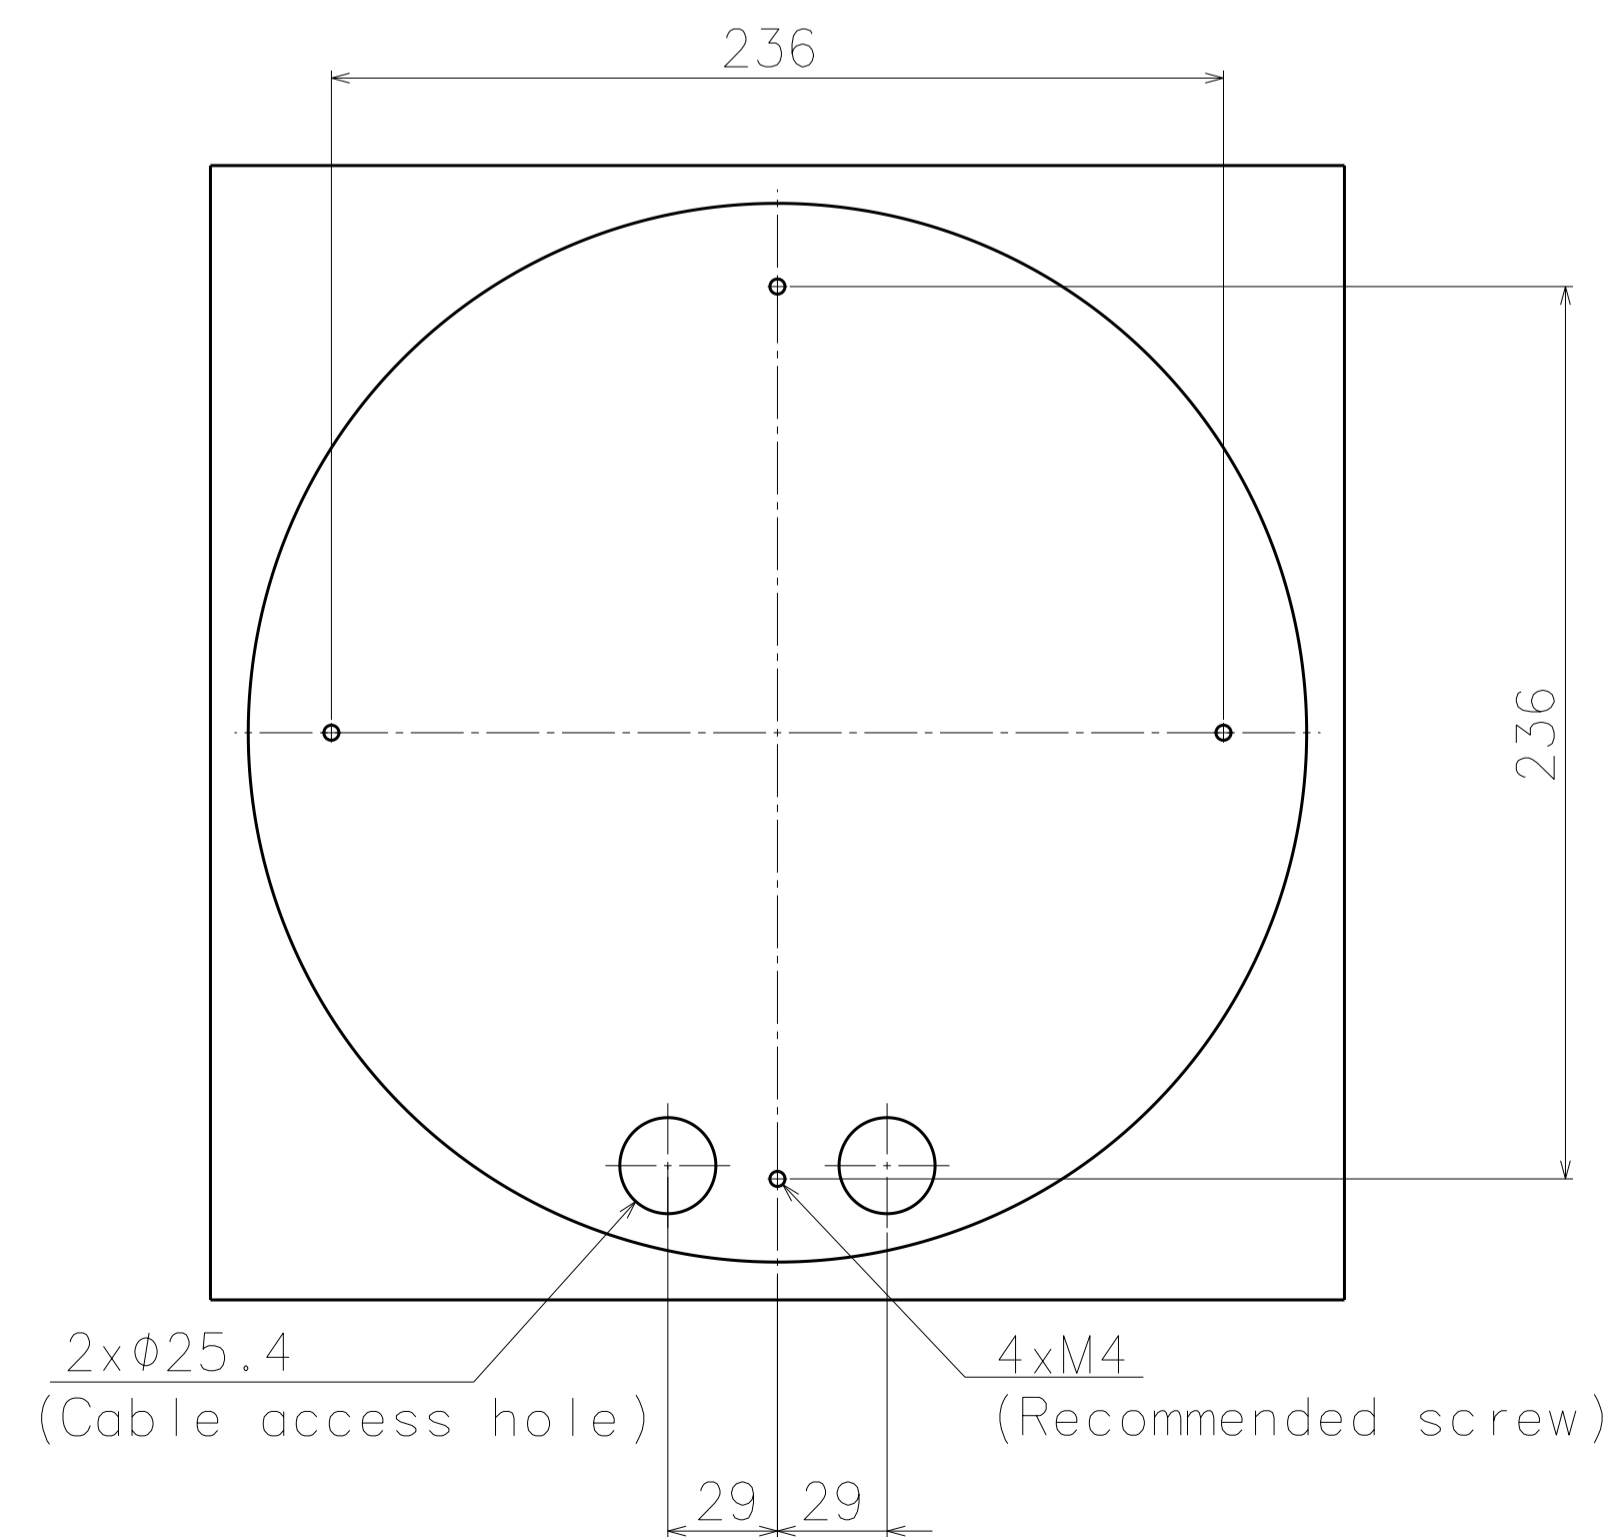

	投影面積/Projected area
側面図/Side-view	0.021 (m ²)

Mass : Approx. 3.1 kg {6.84 lbs} (When using the attachment plate)

Removing Dome cover

Lens type : 4K, 6MP

Lens type : 4MP

Lens type : 4MP (No IR-LED)

Cable Length from outline: Approx. 270
(Optional accessory)

(Ethernet cable)

Detail A (1:1) Detail B (1:1)

Common to all types

Position adjust sheet

Template for mounting

Model number	Lens type	IR-LED
WV-S8573L	4K	Yes
WV-S8573LN		
WV-S8573LG		
WV-S8563L	6MP	Yes
WV-S8563LN		
WV-S8563LG		
WV-S8543L	4MP	No
WV-S8543LN		
WV-S8543LG		
WV-S8543		
WV-S8543N		
WV-S8543G		

	投影面積/Projected area
正面図/Front-view	0.052 (m ²)
側面図/Side-view	0.06 (m ²)

Attach to WV-QSR503-W & WV-QCL501-W

	投影面積/Projected area
正面図/Front-view	0.051 (m ²)
側面図/Side-view	0.062 (m ²)

Attach to WV-QSR503-W & WV-QWL501-W

	投影面積/Projected area
正面図/Front-view	0.026 (m ²)
側面図/Side-view	0.027 (m ²)

Attach to WV-QJB503-W

Model number
WV-S8573L
WV-S8573LN
WV-S8573LG
WV-S8563L
WV-S8563LN
WV-S8563LG
WV-S8543L
WV-S8543LN
WV-S8543LG
WV-S8543
WV-S8543N
WV-S8543G