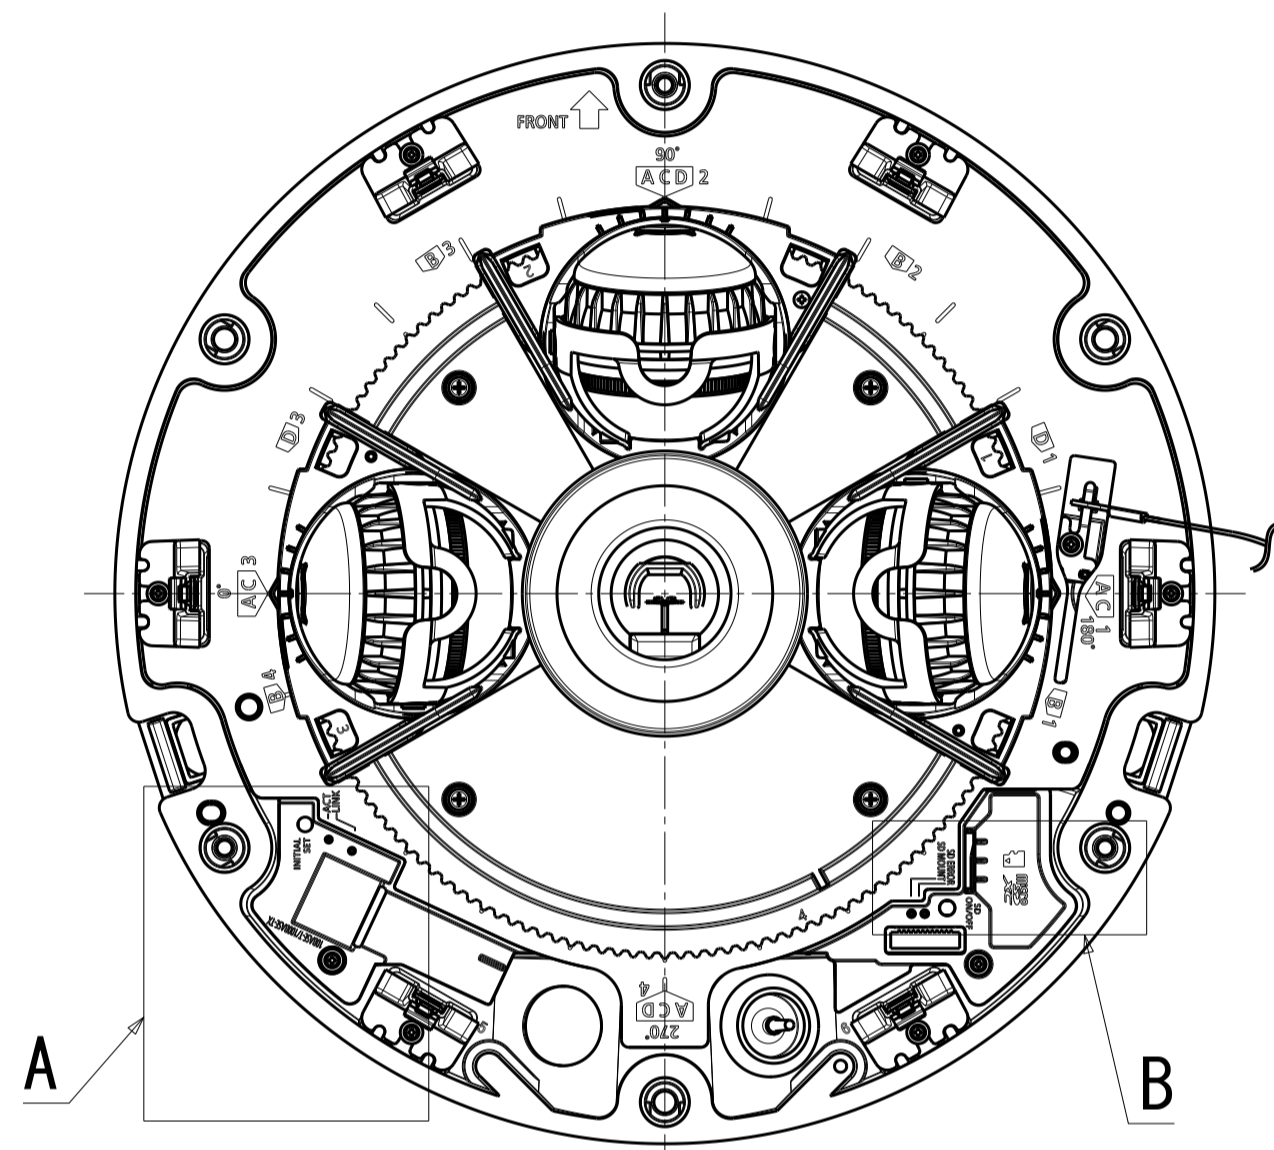

Inside of camera
fixing screw cover
(6 pieces)

With Attachment Plate

Model number	Dome type	ClearSight coating	Model number label
WV-S8573L	Clear dome	No	No
WV-S8573LN	Clear dome	Yes	Yes
WV-S8573LG	Smoke dome	No	Yes
WV-S8563L	Clear dome	No	No
WV-S8563LN	Clear dome	Yes	Yes
WV-S8563LG	Smoke dome	No	Yes
WV-S8543L	Clear dome	No	No
WV-S8543LN	Clear dome	Yes	Yes
WV-S8543LG	Smoke dome	No	Yes
WV-S8543	Clear dome	No	No
WV-S8543N	Clear dome	Yes	Yes
WV-S8543G	Smoke dome	No	Yes

	投影面積/Projected area
側面図/Side-view	0.021 (m ²)

Mass : Approx. 3.1 kg {6.84 lbs} (When using the attachment plate)

Removing Dome cover

Lens type : 4K, 6MP

Lens type : 4MP

Lens type : 4MP (No IR-LED)

Cable Length from outline: Approx. 270
(Optional accessory)

	投影面積/Projected area
正面図/Front-view	0.052 (m ²)
側面図/Side-view	0.06 (m ²)

Attach to WV-QSR503-W & WV-QCL501-W

	投影面積/Projected area
正面図/Front-view	0.051 (m ²)
側面図/Side-view	0.062 (m ²)

Attach to WV-QSR503-W & WV-QWL501-W

	投影面積/Projected area
正面図/Front-view	0.026 (m ²)
側面図/Side-view	0.027 (m ²)

Attach to WV-QJB503-W

Model number
WV-S8573L
WV-S8573LN
WV-S8573LG
WV-S8563L
WV-S8563LN
WV-S8563LG
WV-S8543L
WV-S8543LN
WV-S8543LG
WV-S8543
WV-S8543N
WV-S8543G