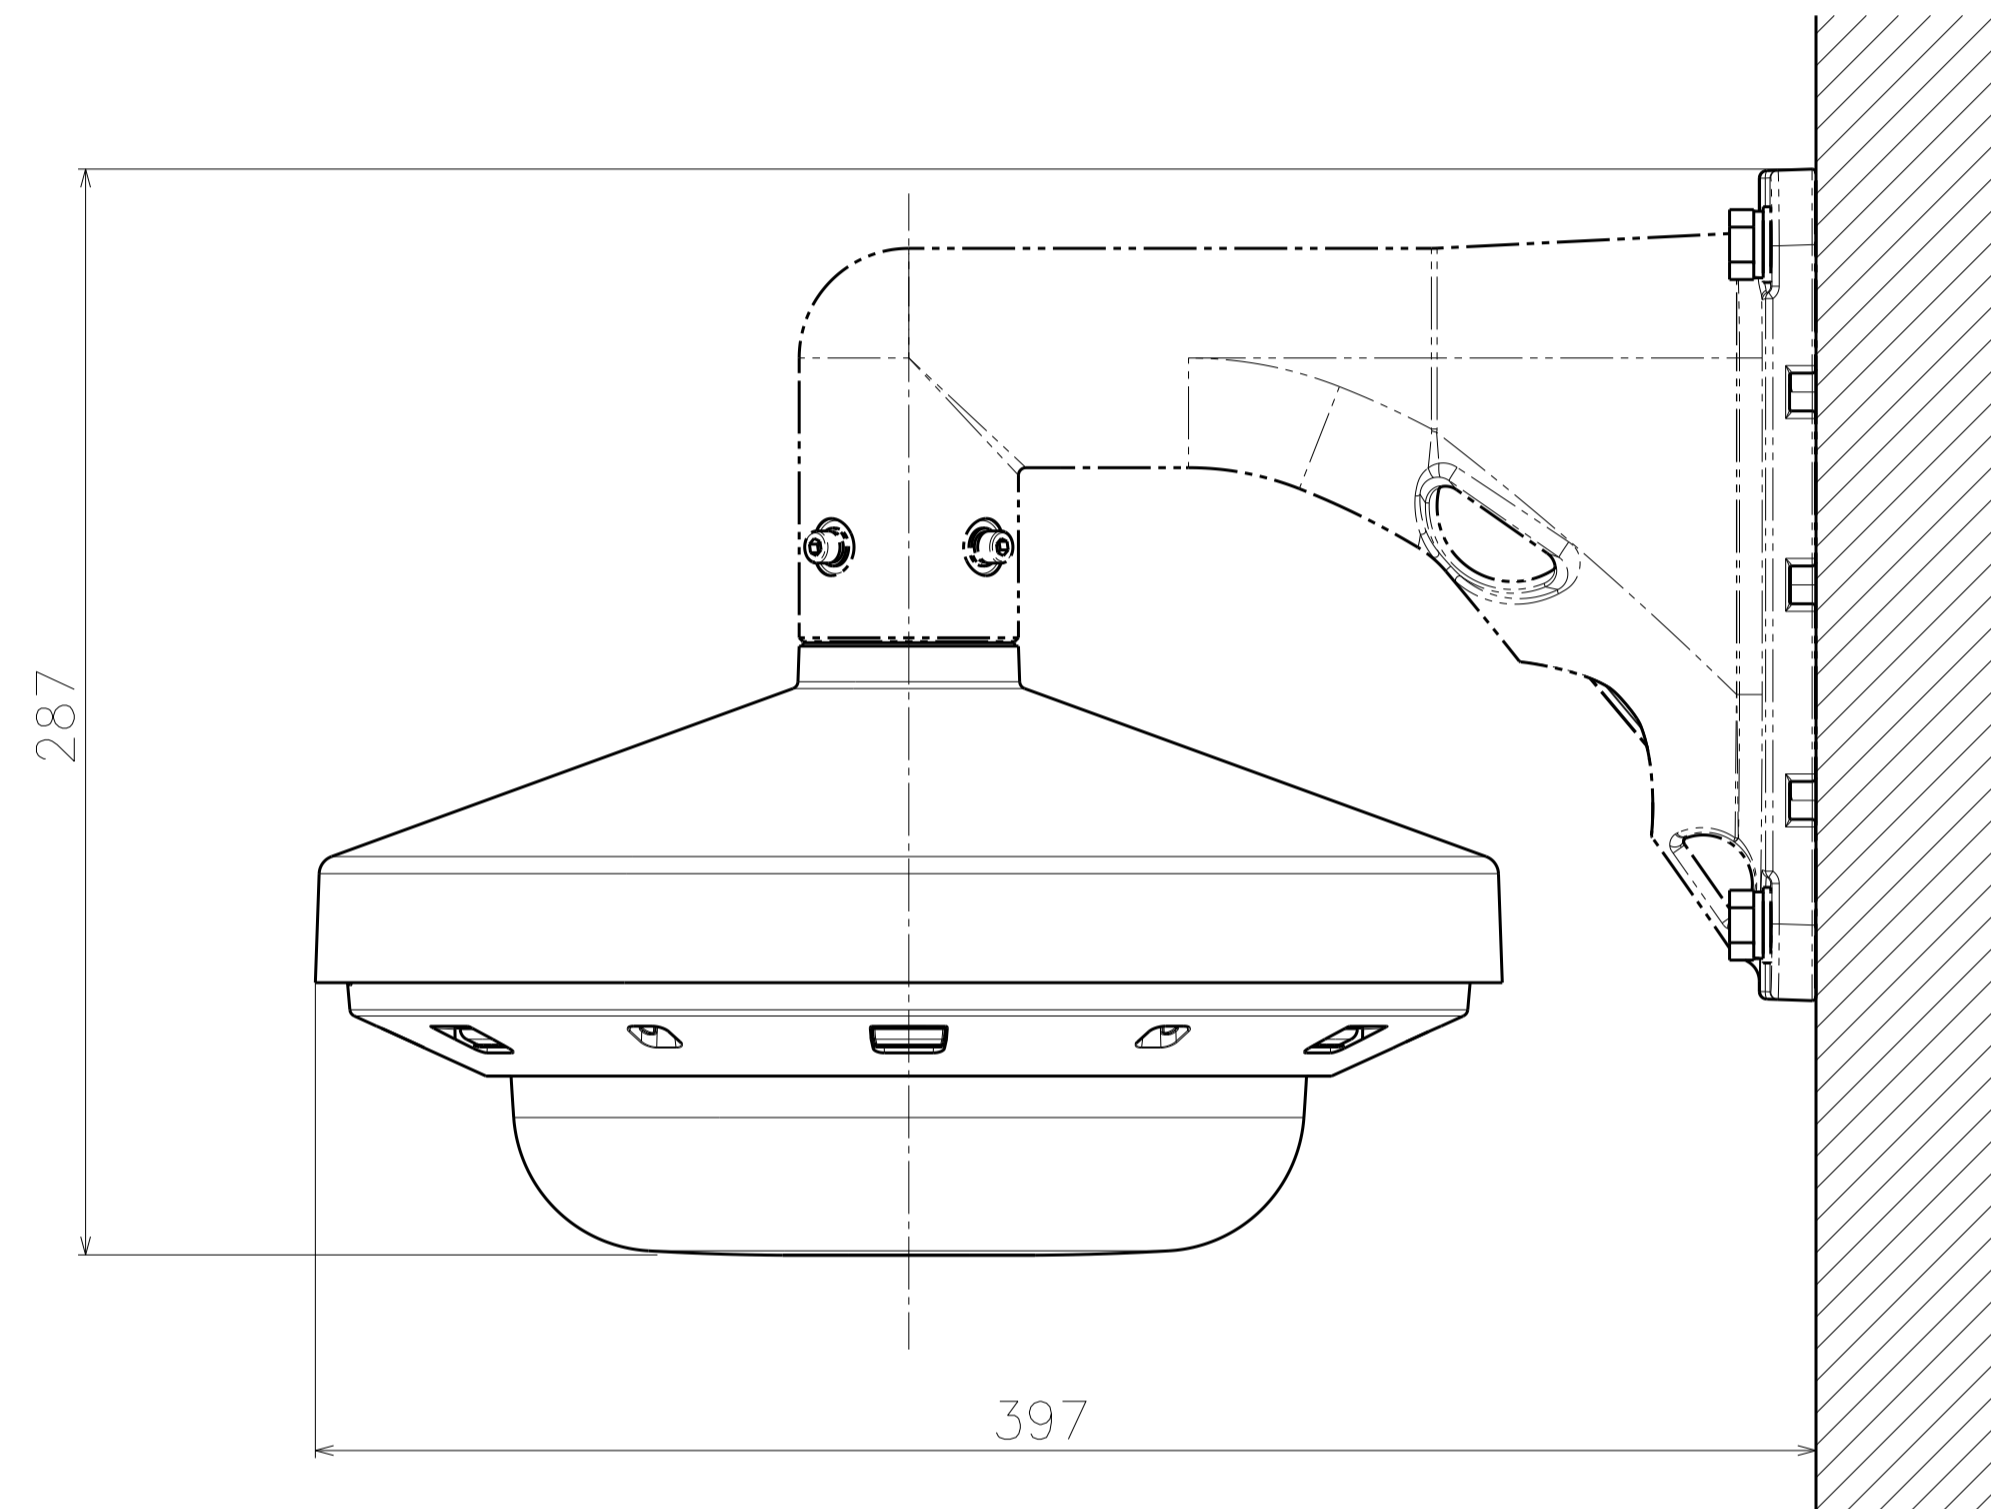

	投影面積/Projected area
側面図/Side-view	0.021 (m ²)

Mass : Approx. 3.1 kg {6.84 lbs} (When using the attachment plate)

Removing Dome cover

Lens type : 4K, 6MP

Lens type : 4MP

Lens type : 4MP (No IR-LED)

Cable Length from outline: Approx. 270
(Optional accessory)

(Ethernet cable)

Detail A (1:1) Detail B (1:1)

Common to all types

Position adjust sheet

Template for mounting

Model number	Lens type	IR-LED
WV-S8573L	4K	Yes
WV-S8573LN		
WV-S8573LG		
WV-S8563L	6MP	Yes
WV-S8563LN		
WV-S8563LG		
WV-S8543L	4MP	No
WV-S8543LN		
WV-S8543LG		
WV-S8543		
WV-S8543N		
WV-S8543G		

	投影面積/Projected area
正面図/Front-view	0.052 (m ²)
側面図/Side-view	0.06 (m ²)

Attach to WV-QSR503-W & WV-QCL501-W

	投影面積/Projected area
正面図/Front-view	0.051 (m ²)
側面図/Side-view	0.062 (m ²)

Attach to WV-QSR503-W & WV-QWL501-W

	投影面積/Projected area
正面図/Front-view	0.026 (m ²)
側面図/Side-view	0.027 (m ²)

Attach to WV-QJB503-W

Model number
WV-S8573L
WV-S8573LN
WV-S8573LG
WV-S8563L
WV-S8563LN
WV-S8563LG
WV-S8543L
WV-S8543LN
WV-S8543LG
WV-S8543
WV-S8543N
WV-S8543G