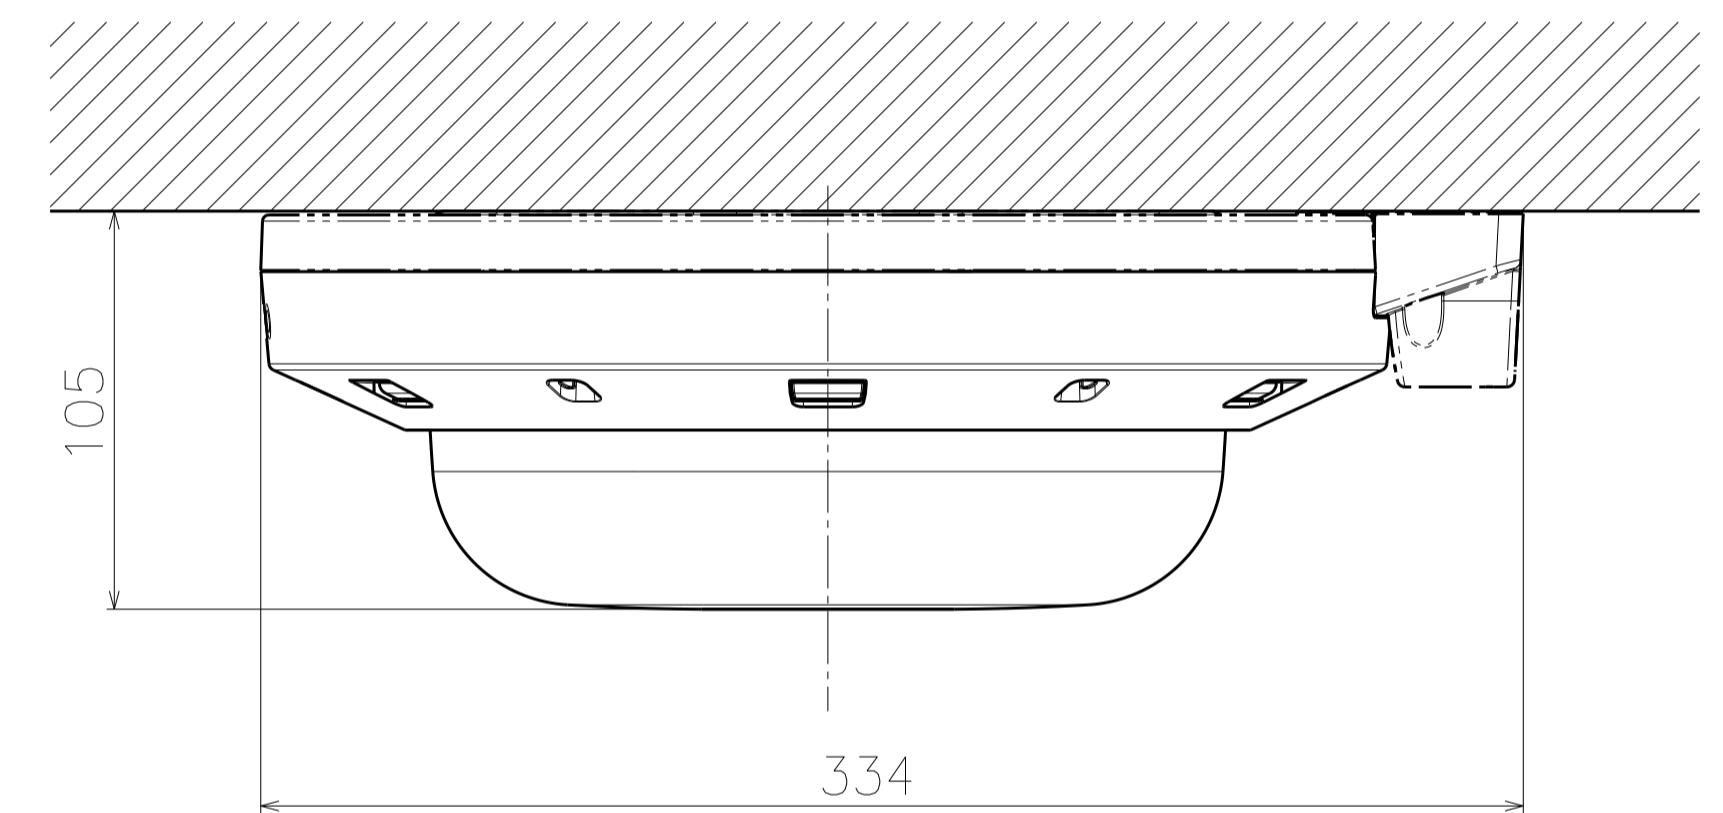

	投影面積/Projected area
側面図/Side-view	0.021 (m ²)

Mass : Approx. 3.1 kg {6.84 lbs} (When using the attachment plate)

Removing Dome cover

Lens type : 4K, 6MP

Lens type : 4MP

Lens type : 4MP (No IR-LED)

Cable Length from outline: Approx. 270
(Optional accessory)

(Ethernet cable)

Detail A (1:1) Detail B (1:1)

Common to all types

Position adjust sheet

Template for mounting

Model number	Lens type	IR-LED
WV-S8573L	4K	Yes
WV-S8573LN		
WV-S8573LG		
WV-S8563L	6MP	Yes
WV-S8563LN		
WV-S8563LG		
WV-S8543L	4MP	No
WV-S8543LN		
WV-S8543LG		
WV-S8543		
WV-S8543N		
WV-S8543G		

	投影面積/Projected area
正面図/Front-view	0.052 (m ²)
側面図/Side-view	0.06 (m ²)

Attach to WV-QSR503-W & WV-QCL501-W

	投影面積/Projected area
正面図/Front-view	0.051 (m ²)
側面図/Side-view	0.062 (m ²)

Attach to WV-QSR503-W & WV-QWL501-W

	投影面積/Projected area
正面図/Front-view	0.026 (m ²)
側面図/Side-view	0.027 (m ²)

Attach to WV-QJB503-W

Model number
WV-S8573L
WV-S8573LN
WV-S8573LG
WV-S8563L
WV-S8563LN
WV-S8563LG
WV-S8543L
WV-S8543LN
WV-S8543LG
WV-S8543
WV-S8543N
WV-S8543G