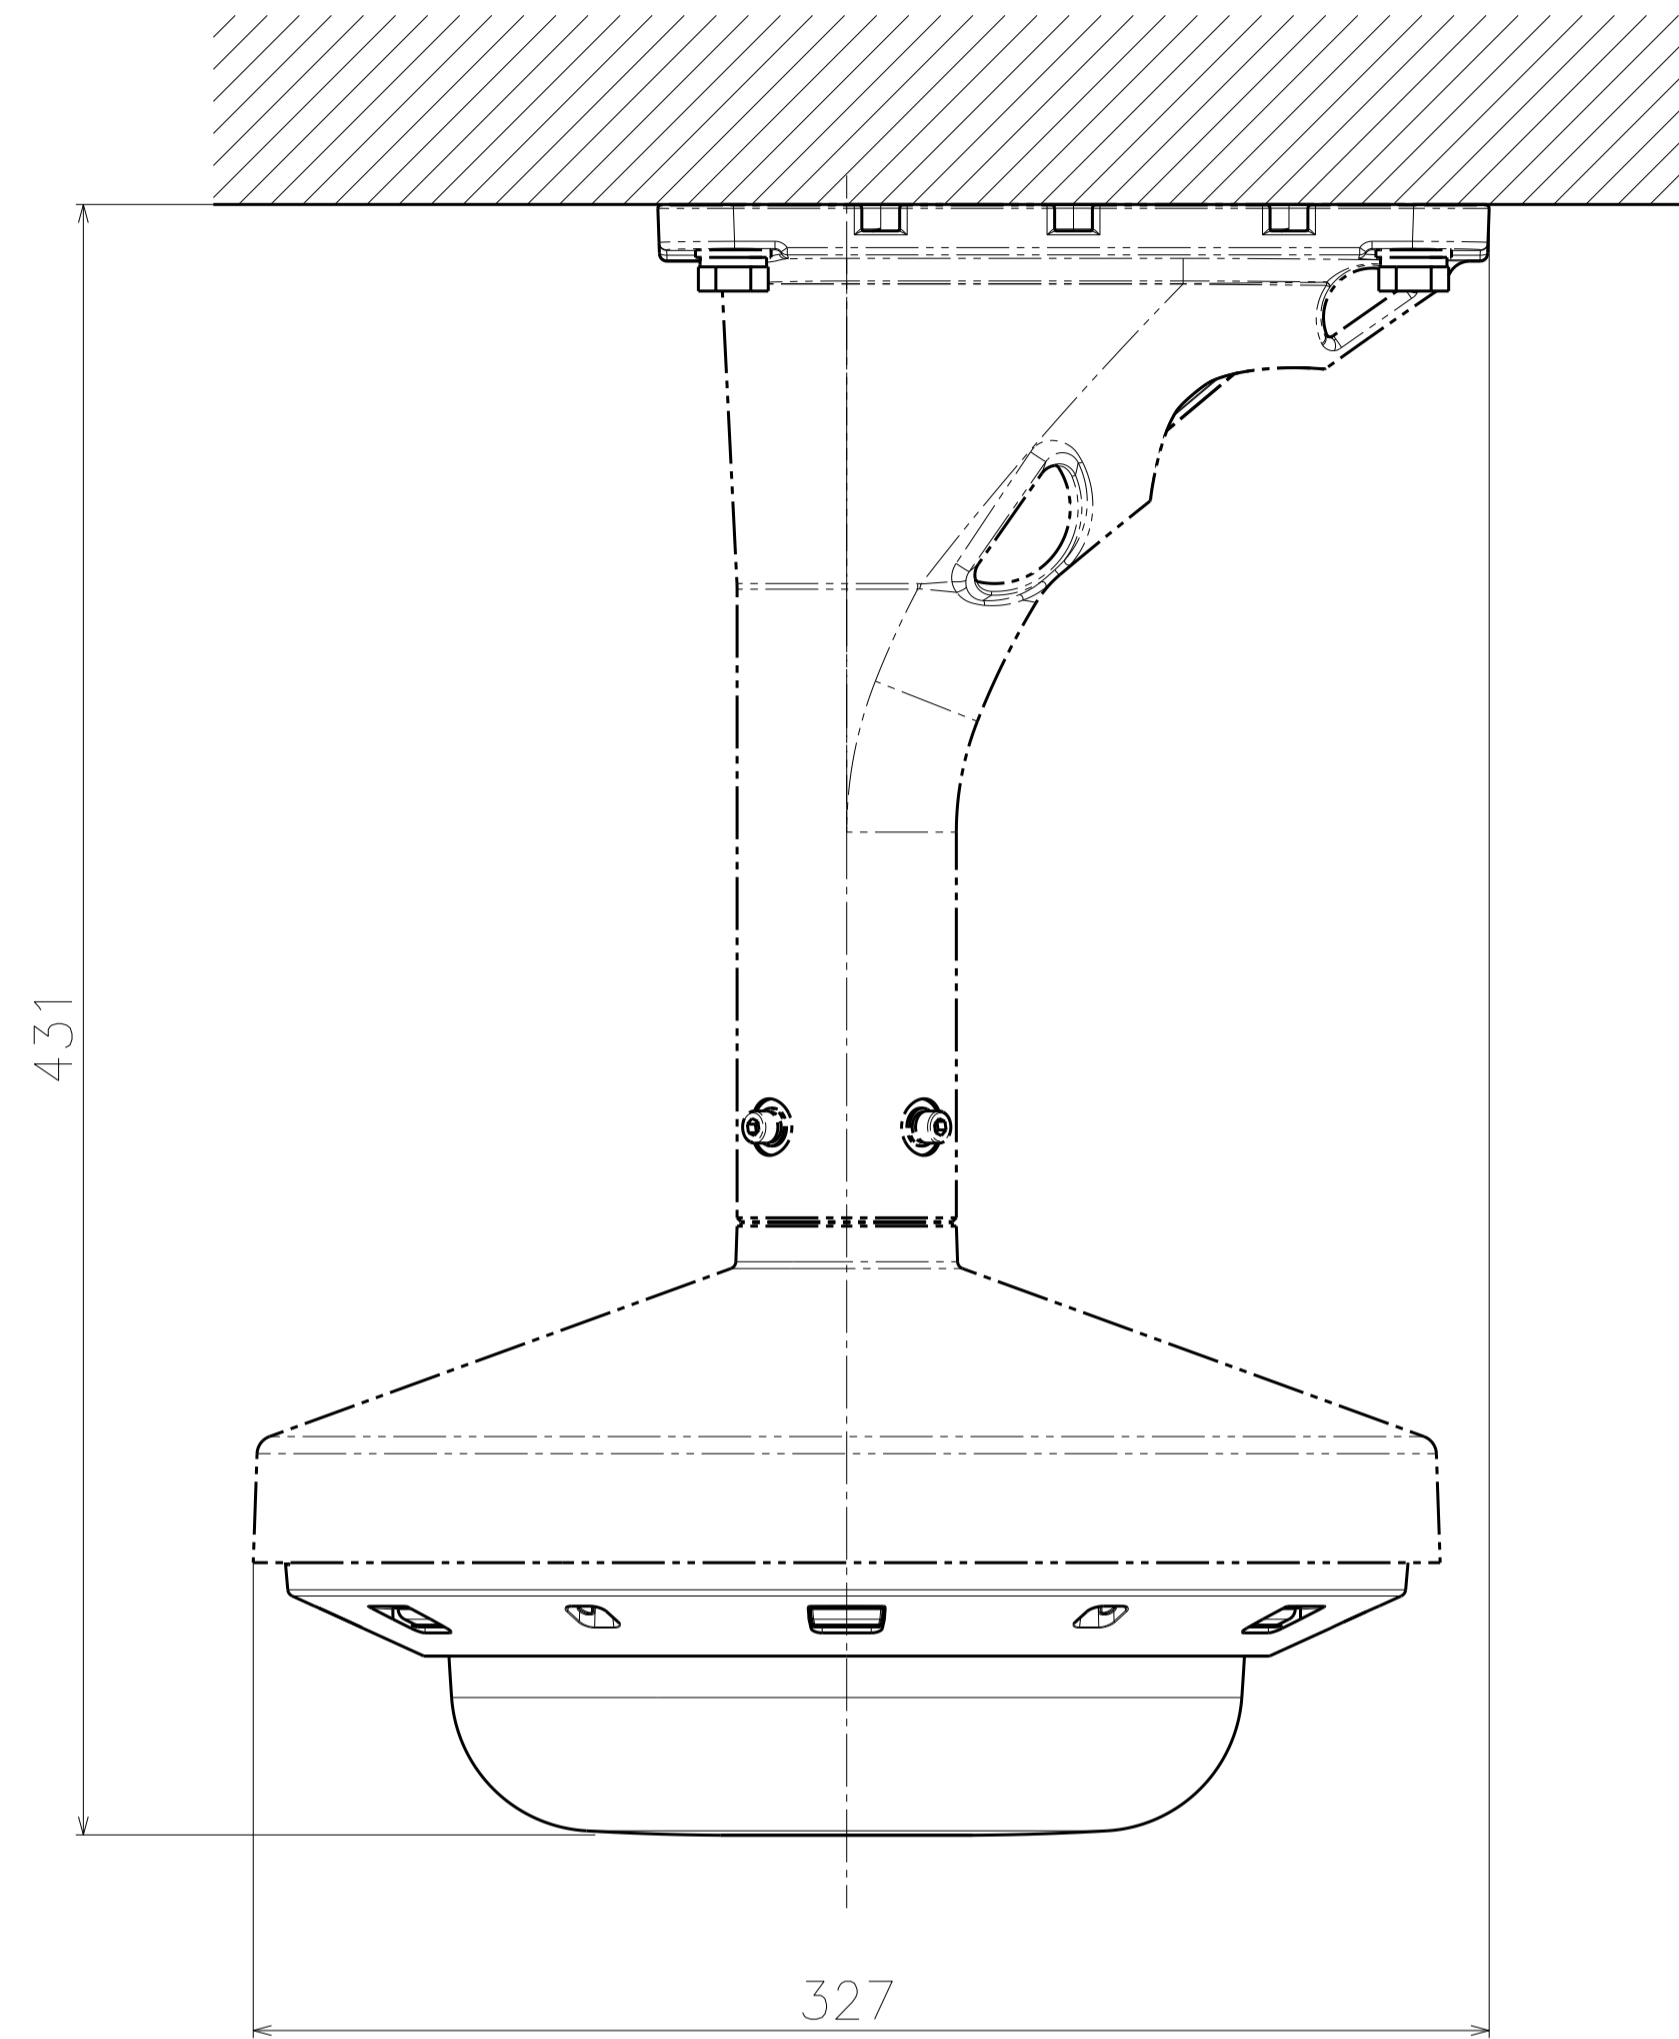

Inside of camera
fixing screw cover
(6 pieces)

With Attachment Plate

Model number	Dome type	ClearSight coating	Model number label
WV-S8573L	Clear dome	No	No
WV-S8573LN	Clear dome	Yes	Yes
WV-S8573LG	Smoke dome	No	Yes
WV-S8563L	Clear dome	No	No
WV-S8563LN	Clear dome	Yes	Yes
WV-S8563LG	Smoke dome	No	Yes
WV-S8543L	Clear dome	No	No
WV-S8543LN	Clear dome	Yes	Yes
WV-S8543LG	Smoke dome	No	Yes
WV-S8543	Clear dome	No	No
WV-S8543N	Clear dome	Yes	Yes
WV-S8543G	Smoke dome	No	Yes

	投影面積/Projected area
側面図/Side-view	0.021 (m ²)

Mass : Approx. 3.1 kg {6.84 lbs} (When using the attachment plate)

Removing Dome cover

Lens type : 4K, 6MP

Lens type : 4MP

Lens type : 4MP (No IR-LED)

Cable Length from outline: Approx. 270
(Optional accessory)

	投影面積/Projected area
正面図/Front-view	0.052 (m ²)
側面図/Side-view	0.06 (m ²)

Attach to WV-QSR503-W & WV-QCL501-W

	投影面積/Projected area
正面図/Front-view	0.051 (m ²)
側面図/Side-view	0.062 (m ²)

Attach to WV-QSR503-W & WV-QWL501-W

	投影面積/Projected area
正面図/Front-view	0.026 (m ²)
側面図/Side-view	0.027 (m ²)

Attach to WV-QJB503-W

Model number
WV-S8573L
WV-S8573LN
WV-S8573LG
WV-S8563L
WV-S8563LN
WV-S8563LG
WV-S8543L
WV-S8543LN
WV-S8543LG
WV-S8543
WV-S8543N
WV-S8543G