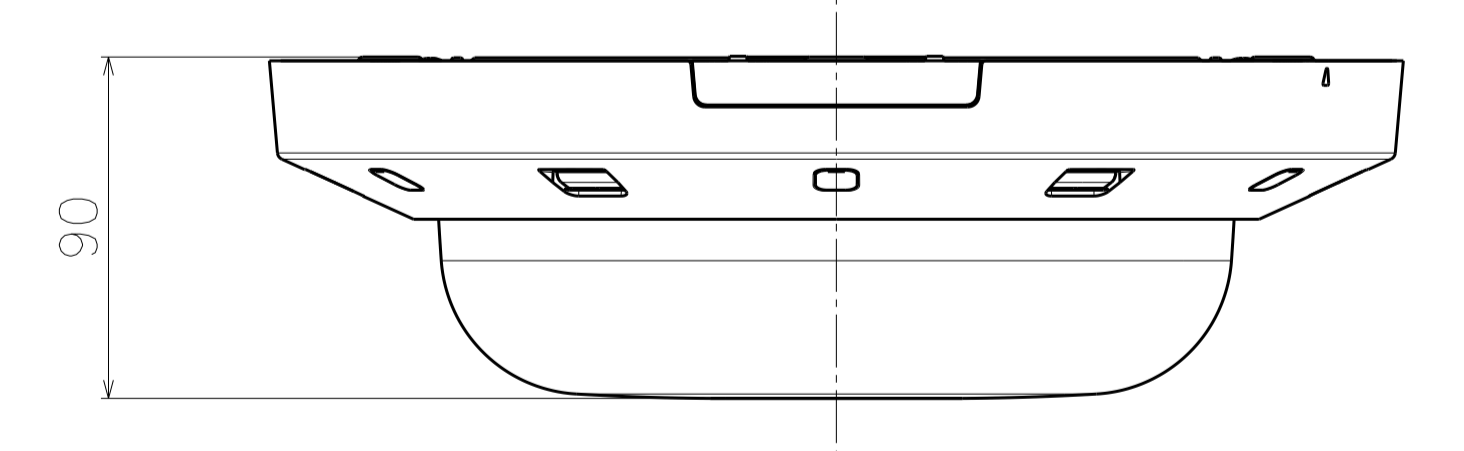

Inside of camera
fixing screw cover
(6 pieces)

With Attachment Plate

Model number	Dome type	ClearSight coating	Model number label
WV-S8573L	Clear dome	No	No
WV-S8573LN	Clear dome	Yes	Yes
WV-S8573LG	Smoke dome	No	Yes
WV-S8563L	Clear dome	No	No
WV-S8563LN	Clear dome	Yes	Yes
WV-S8563LG	Smoke dome	No	Yes
WV-S8543L	Clear dome	No	No
WV-S8543LN	Clear dome	Yes	Yes
WV-S8543LG	Smoke dome	No	Yes
WV-S8543	Clear dome	No	No
WV-S8543N	Clear dome	Yes	Yes
WV-S8543G	Smoke dome	No	Yes

	投影面積/Projected area
側面図/Side-view	0.021 (m ²)

Mass : Approx. 3.1 kg {6.84 lbs} (When using the attachment plate)

Removing Dome cover

Lens type : 4K, 6MP

Lens type : 4MP

Lens type : 4MP (No IR-LED)

Cable Length from outline: Approx. 270
(Optional accessory)

	投影面積/Projected area
正面図/Front-view	0.052 (m ²)
側面図/Side-view	0.06 (m ²)

Attach to WV-QSR503-W & WV-QCL501-W

	投影面積/Projected area
正面図/Front-view	0.051 (m ²)
側面図/Side-view	0.062 (m ²)

Attach to WV-QSR503-W & WV-QWL501-W

	投影面積/Projected area
正面図/Front-view	0.026 (m ²)
側面図/Side-view	0.027 (m ²)

Attach to WV-QJB503-W

Model number
WV-S8573L
WV-S8573LN
WV-S8573LG
WV-S8563L
WV-S8563LN
WV-S8563LG
WV-S8543L
WV-S8543LN
WV-S8543LG
WV-S8543
WV-S8543N
WV-S8543G