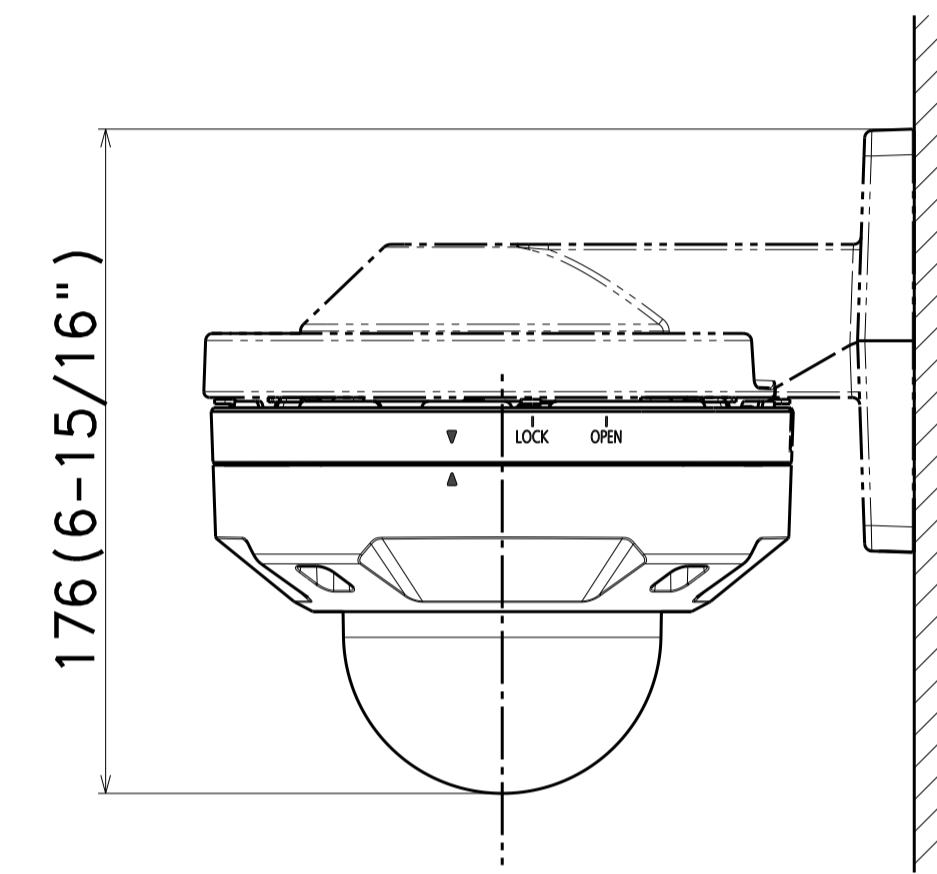

Attach to WV-QSR501M\*\*

側面図/Side-view (嵌合部除く) (Excluding the mating part)	投影面積/Projected area 0.021(m <sup>2</sup> )
---	---

Model number
WV-X25300-V3LN
WV-X25300-V3LNJ
WV-X25500-V3LN
WV-X25500-V3LNJ
WV-X25600-V2LN
WV-X25700-V2LN
WV-X25700-V2LNJ

Unit:mm

金具との組み合わせ例  
Example of combination with bracket

Attach to WV-QJB501-W\*\* & WV-QSR500-W\*\*

	投影面積/Projected area
側面図/Side-view	0.021 (m <sup>2</sup> )

Attach to WV-QSR505\*\*

	投影面積/Projected area
正面図/Front-view	0.022 (m <sup>2</sup> )
側面図/Side-view	0.013 (m <sup>2</sup> )
平面図/TOP-view	0.027 (m <sup>2</sup> )

Attach to WV-QWL500\*\*

	投影面積/Projected area
側面図/Side-view	0.019 (m <sup>2</sup> )

Model number
WV-X25300-V3LN
WV-X25300-V3LNJ
WV-X25500-V3LN
WV-X25500-V3LNJ
WV-X25600-V2LN
WV-X25700-V2LN
WV-X25700-V2LNJ

Unit:mm