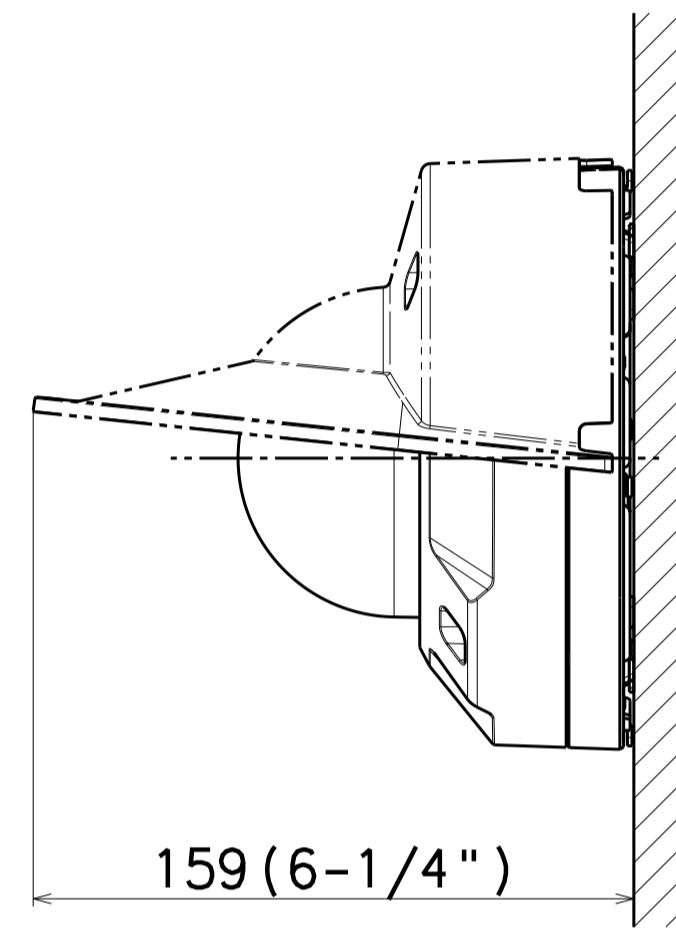

Attach to WV-QSR501M\*\*

側面図/Side-view (嵌合部除く) (Excluding the mating part)	投影面積/Projected area 0.021(m <sup>2</sup> )
---	---

Model number
WV-X25300-V3LN
WV-X25300-V3LNJ
WV-X25500-V3LN
WV-X25500-V3LNJ
WV-X25600-V2LN
WV-X25700-V2LN
WV-X25700-V2LNJ

Unit:mm

金具との組み合わせ例  
Example of combination with bracket

Attach to WV-QJB501-W\*\* & WV-QSR500-W\*\*

	投影面積/Projected area
側面図/Side-view	0.021 (m <sup>2</sup> )

Attach to WV-QSR505\*\*

	投影面積/Projected area
正面図/Front-view	0.022 (m <sup>2</sup> )
側面図/Side-view	0.013 (m <sup>2</sup> )
平面図/TOP-view	0.027 (m <sup>2</sup> )

Attach to WV-QWL500\*\*

	投影面積/Projected area
側面図/Side-view	0.019 (m <sup>2</sup> )

Model number
WV-X25300-V3LN
WV-X25300-V3LNJ
WV-X25500-V3LN
WV-X25500-V3LNJ
WV-X25600-V2LN
WV-X25700-V2LN
WV-X25700-V2LNJ

Unit:mm