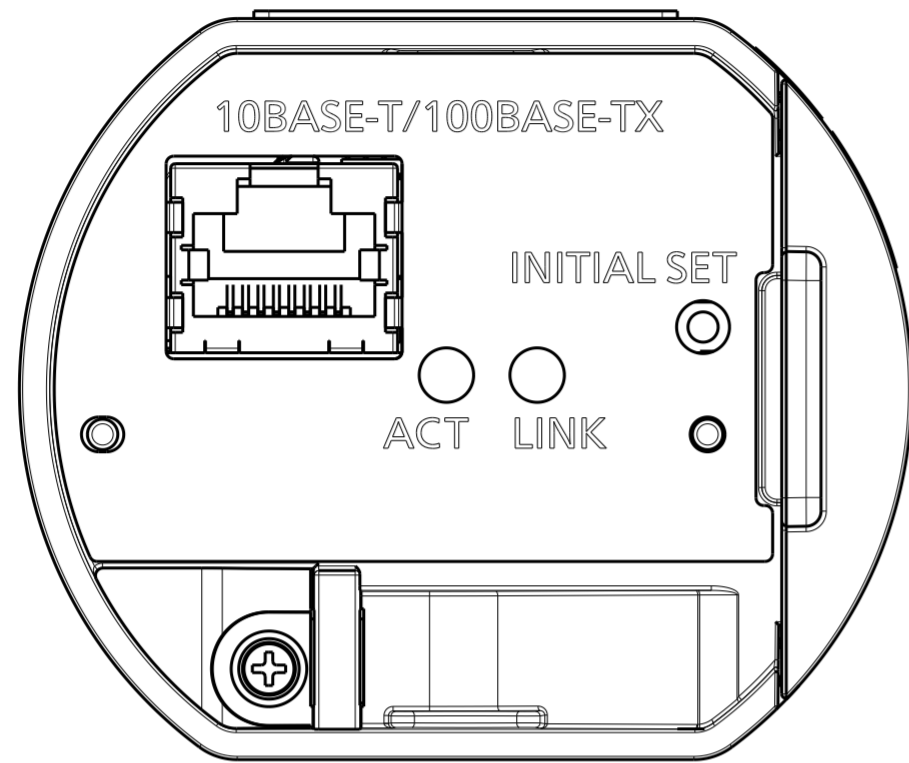

Mass : Approx. 155 g {0.34 lbs}

Unit : mm

S=2:1

S=2:1

S=1:1

Unit:mm

カメラとの組み合わせ例
Example of combination with a camera

Attach to WV-QCL102

Attach to WV-QLR100

Unit:mm