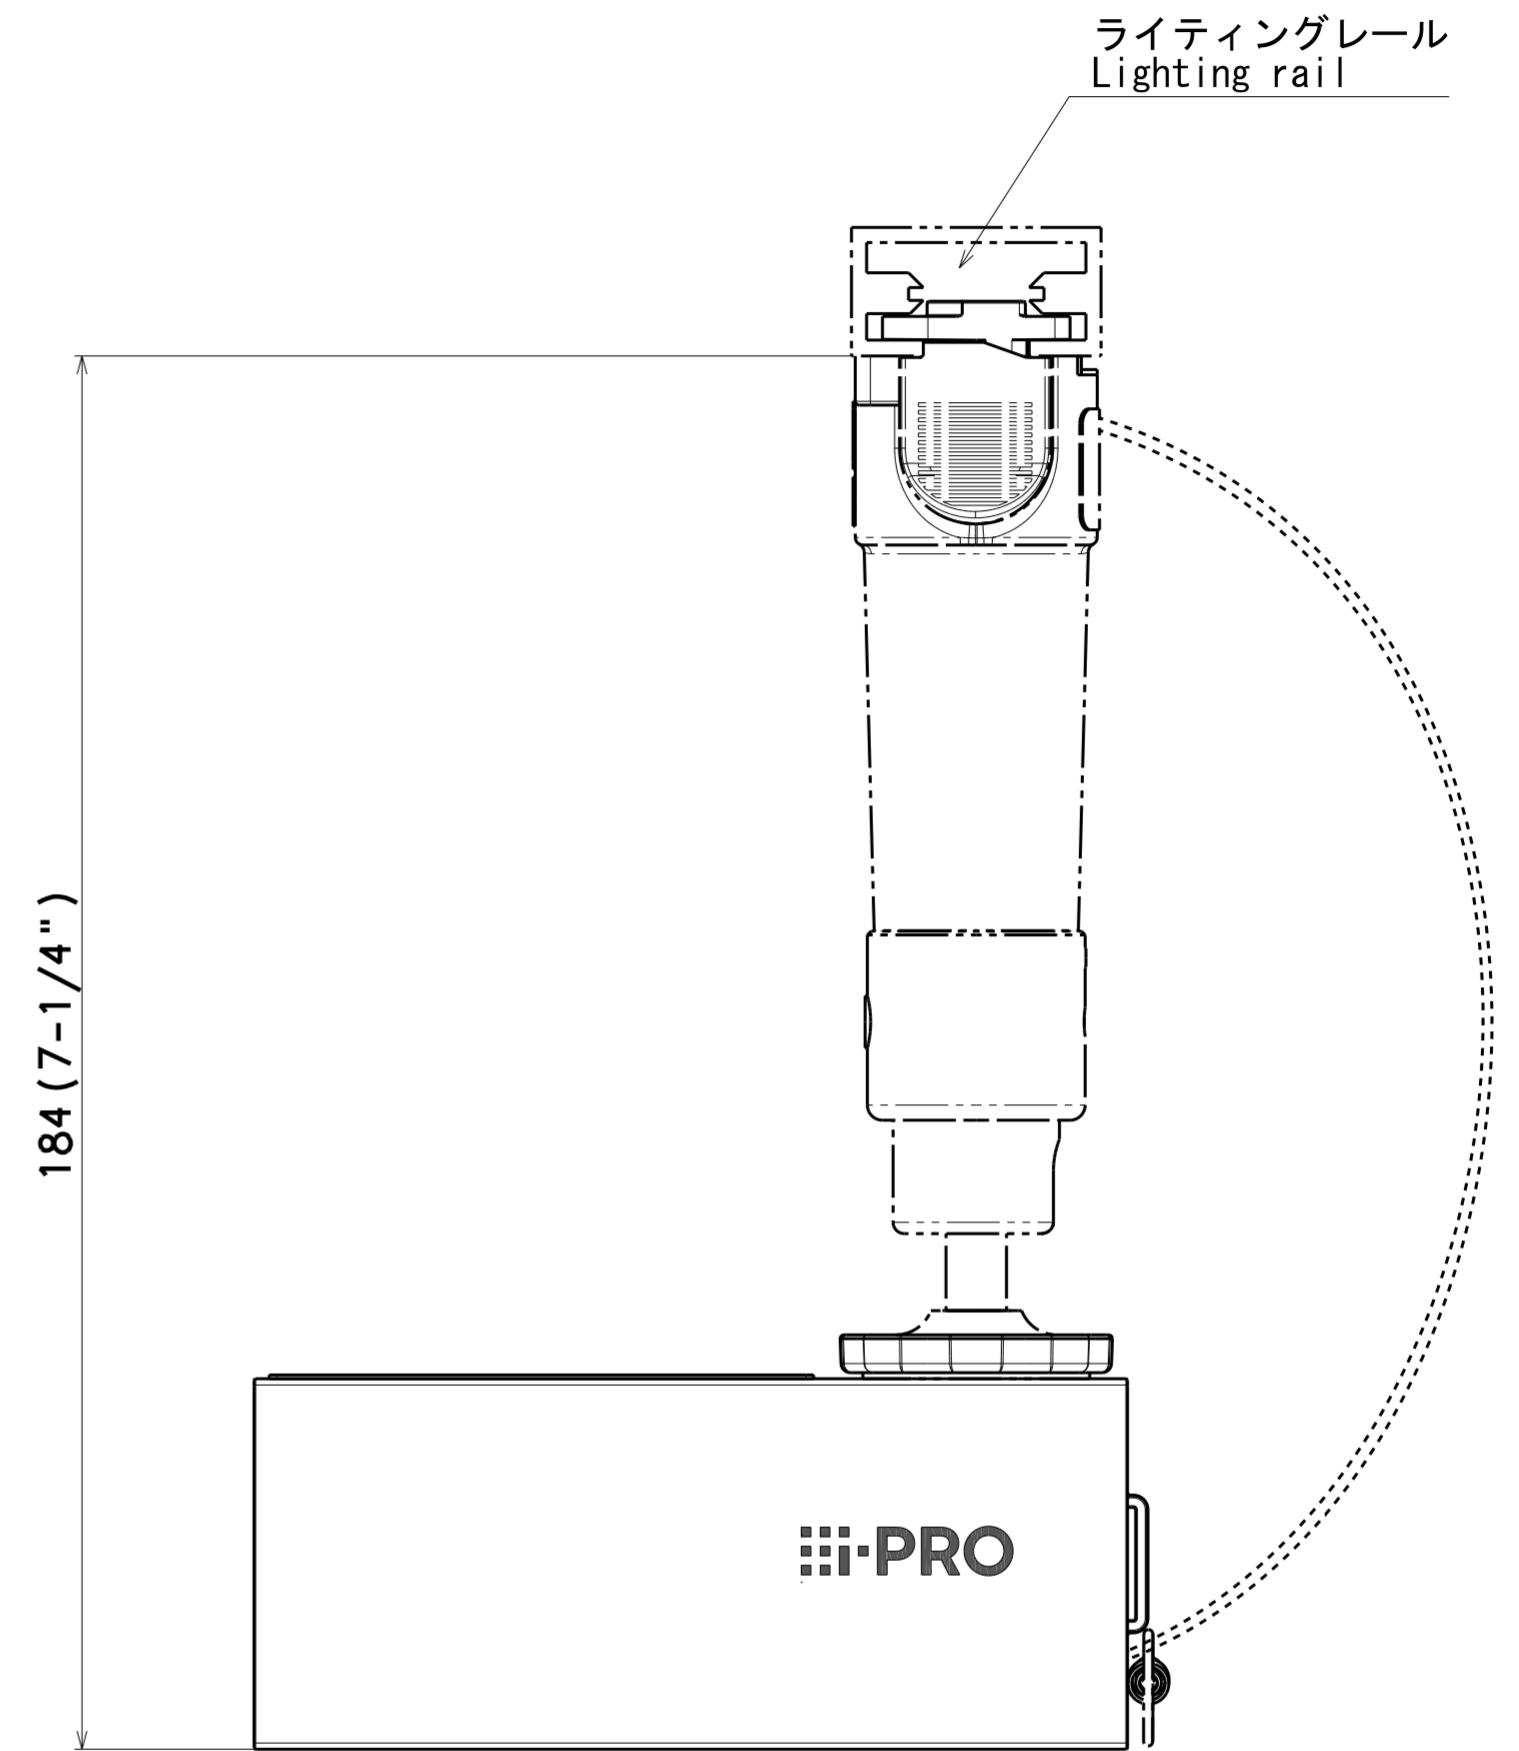

Mass : Approx. 155 g {0.34 lbs}

Unit : mm

S=2:1

S=2:1

S=1:1

Unit:mm

カメラとの組み合わせ例
Example of combination with a camera

Attach to WV-QCL102

Attach to WV-QLR100

Unit:mm