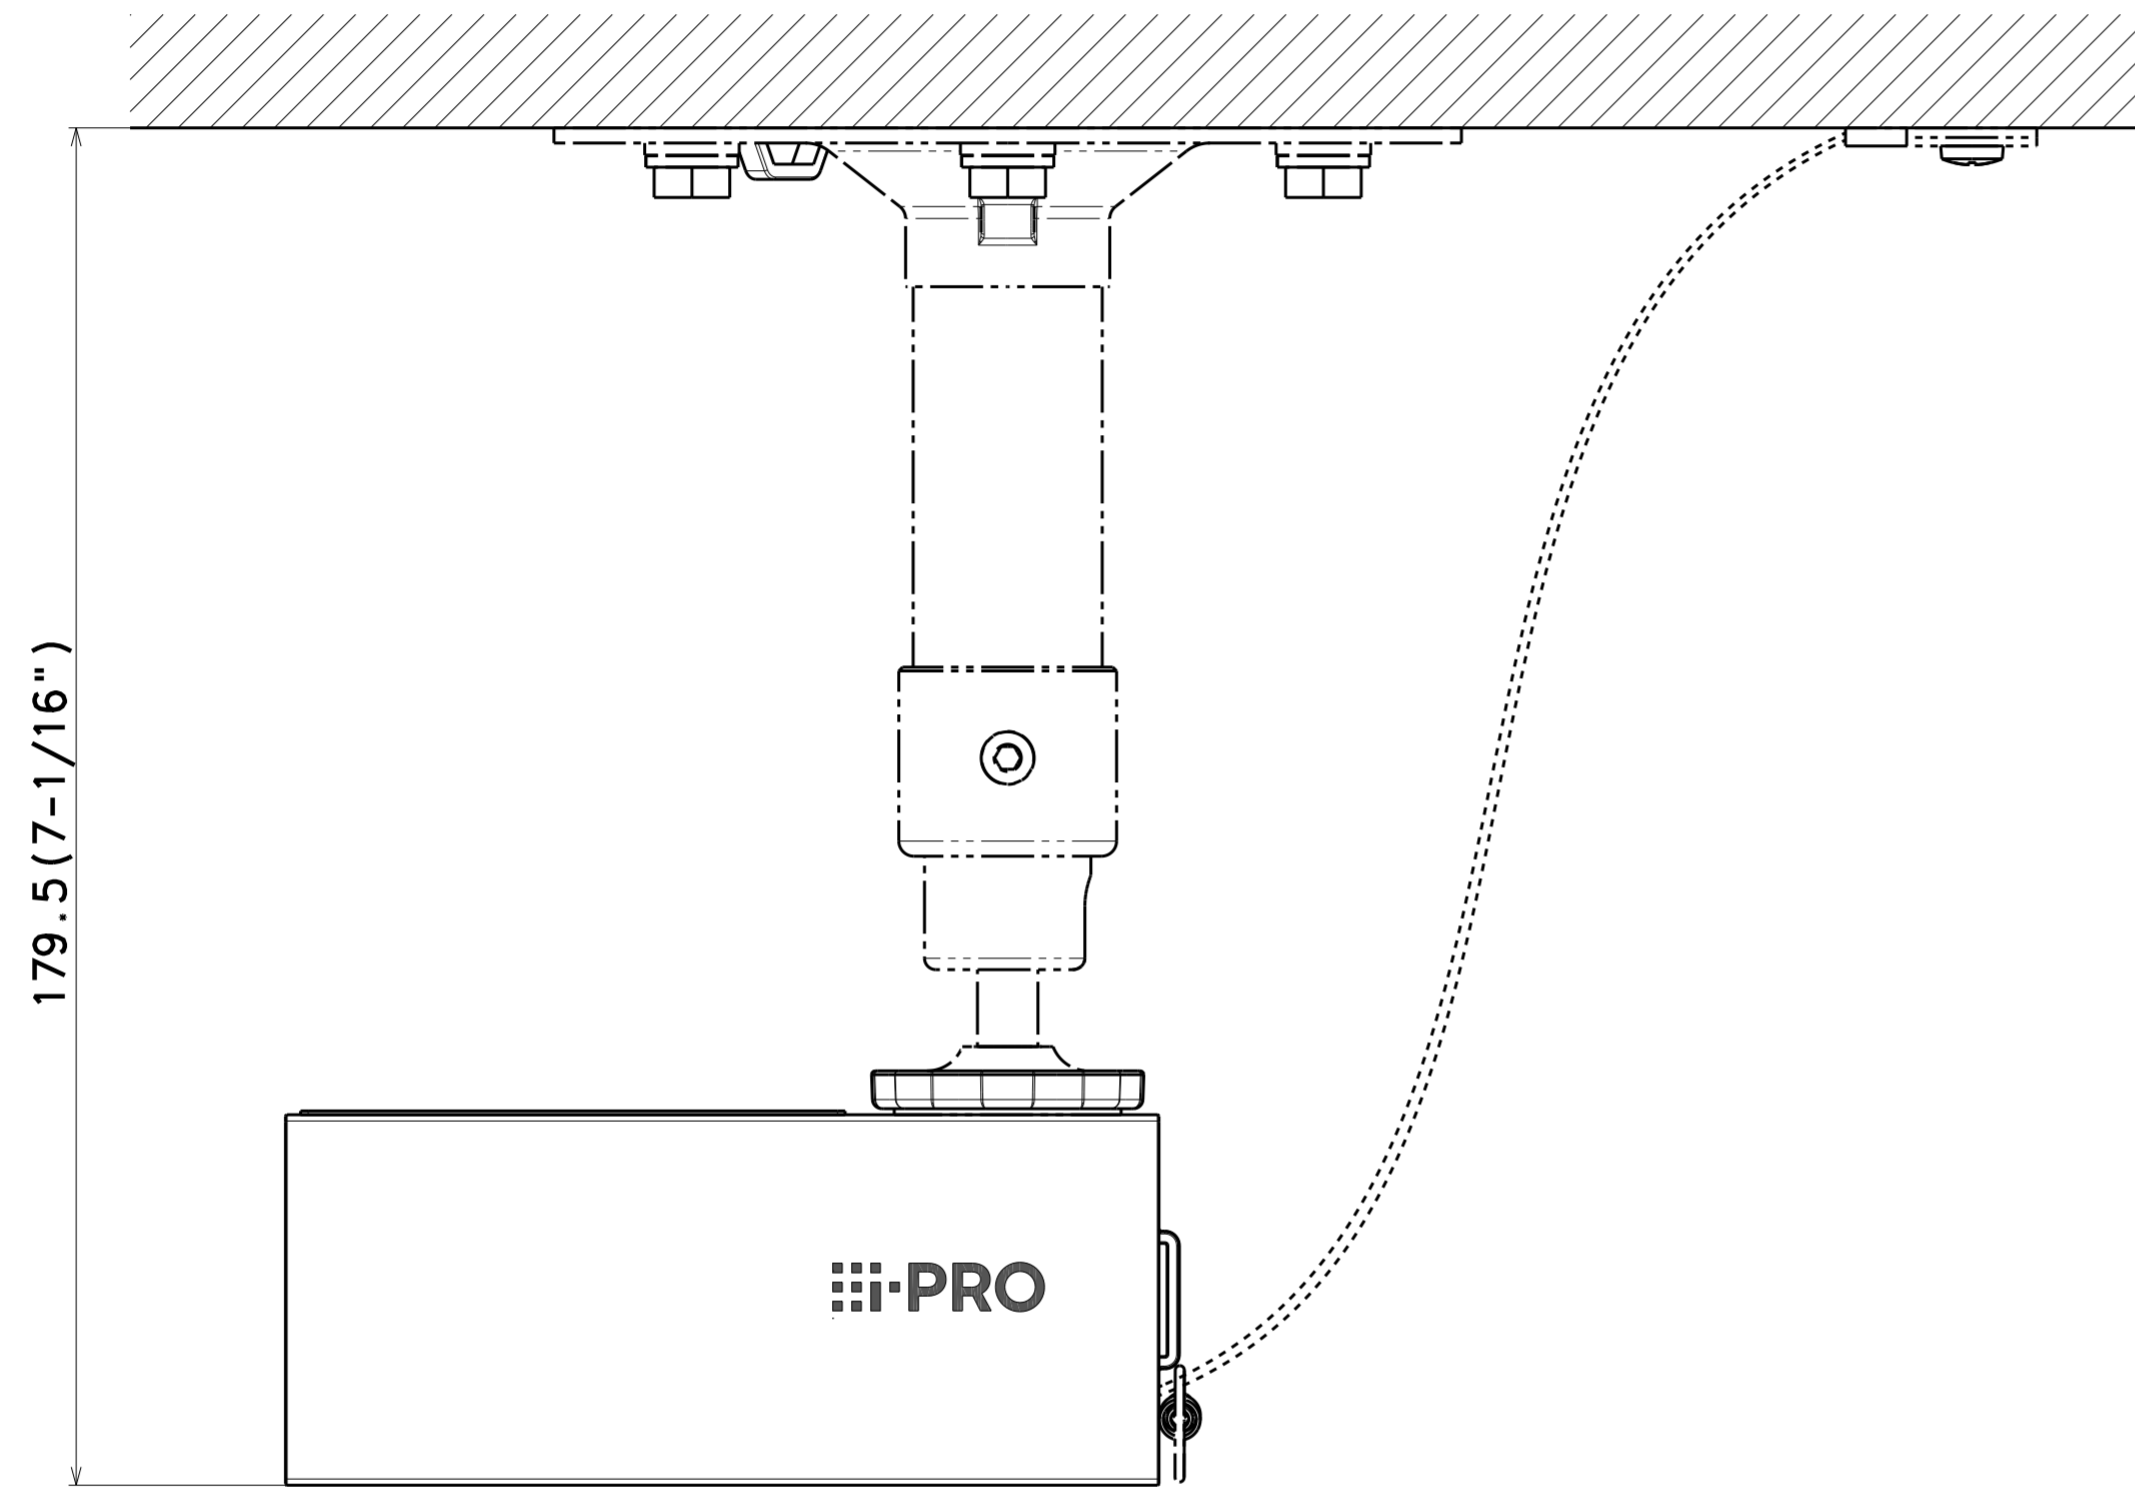

Mass : Approx. 155 g {0.34 lbs}

Unit : mm

S=2:1

S=2:1

S=1:1

Unit:mm

カメラとの組み合わせ例
Example of combination with a camera

Attach to WV-QCL102

Attach to WV-QLR100

Unit:mm