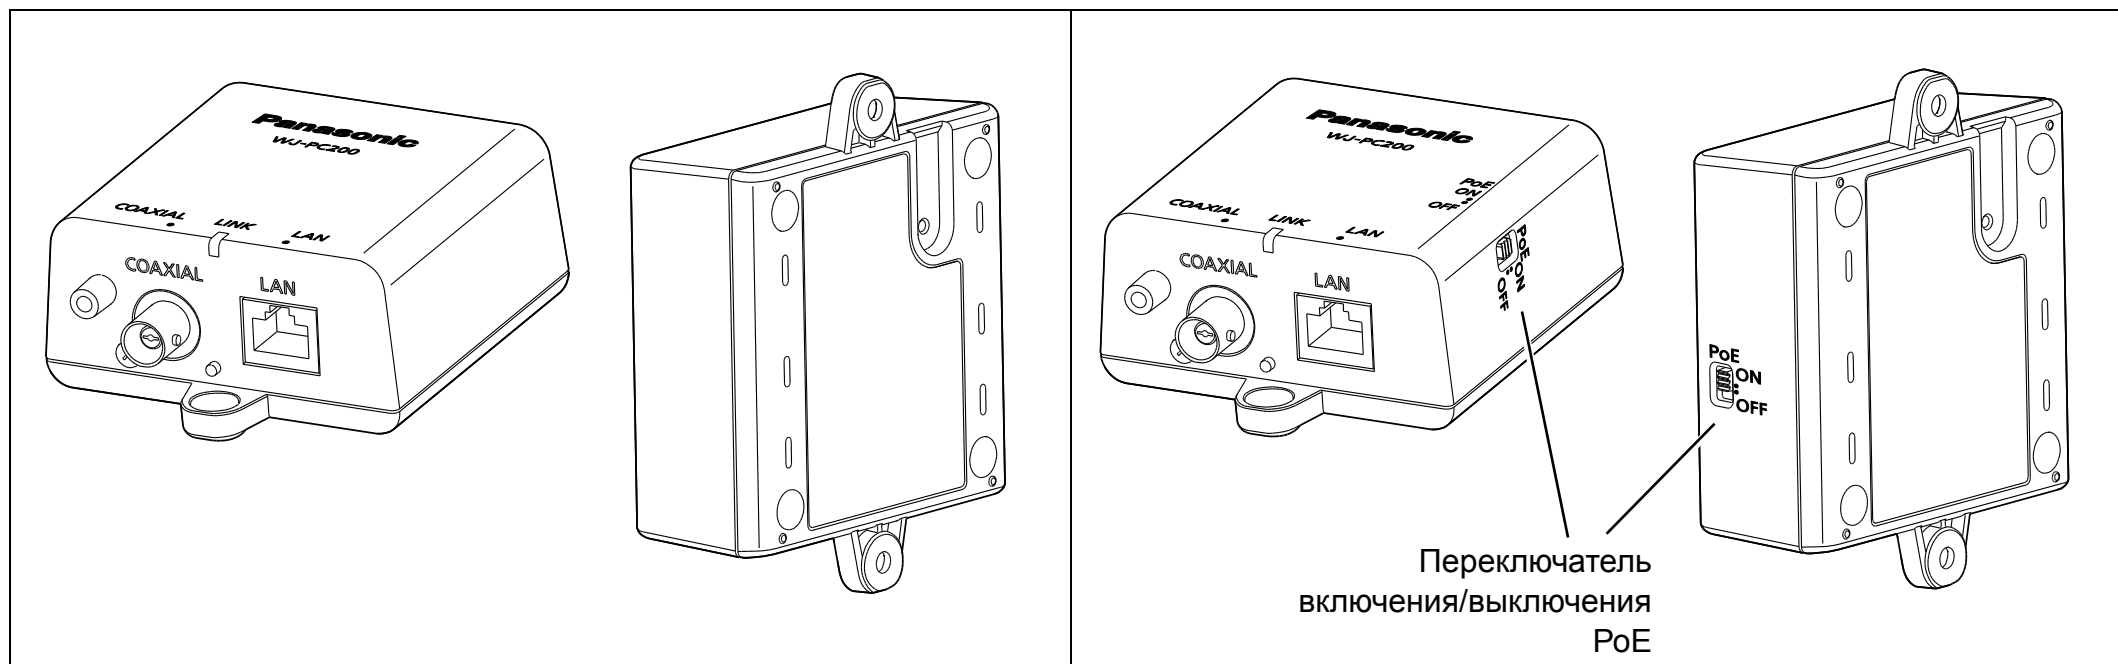

WJ-PC200/WJ-PC200E имеет два типа. Один с PoE-несовместимым кабелем, а другой с переключателем включения/выключения PoE. Далее описаны различия.

WJ-PC200/WJ-PC200E (PoE-несовместимый кабель входит в комплект)	WJ-PC200/WJ-PC200E (с переключателем включения/выключения PoE)
--	---

1.4 Поставляемые детали (WJ-PC200/WJ-PC200E)

<ul style="list-style-type: none">• Инструкция по эксплуатации (настоящий документ) (1 шт.)• Гарантийный формуляр (1 шт.) WJ-PC200• Крышка разъема BNC (1 кан.) (1 шт.)• Винт для дерева (4 × 20 мм) (3 шт., 1 запасной)• Винт (M2,6 × 10 мм) (2 шт., 1 запасной)• PoE несовместимый кабель (1 шт.)• Кабельный соединитель (используемый с сетевым кабелем) (1 шт.)	<ul style="list-style-type: none">• Инструкция по эксплуатации (настоящий документ) (1 шт.)• Гарантийный формуляр (1 шт.) WJ-PC200• Крышка разъема BNC (1 кан.) (1 шт.)• Винт для дерева (4 × 20 мм) (3 шт., 1 запасной)• Винт (M2,6 × 10 мм) (2 шт., 1 запасной)
---	---

2.2 WJ-PC200/WJ-PC200E (подключается к камере) Вид спереди / вид сзади

4.1.1 При использовании 1-канального блока ресивера (при подключении PoE камеры или PoE+ камеры к внешнему источнику питания.)

4.2 Подключения (1. Подключите кабель Ethernet (Cat-5е или старше) к блоку камеры и сетевой камере.)