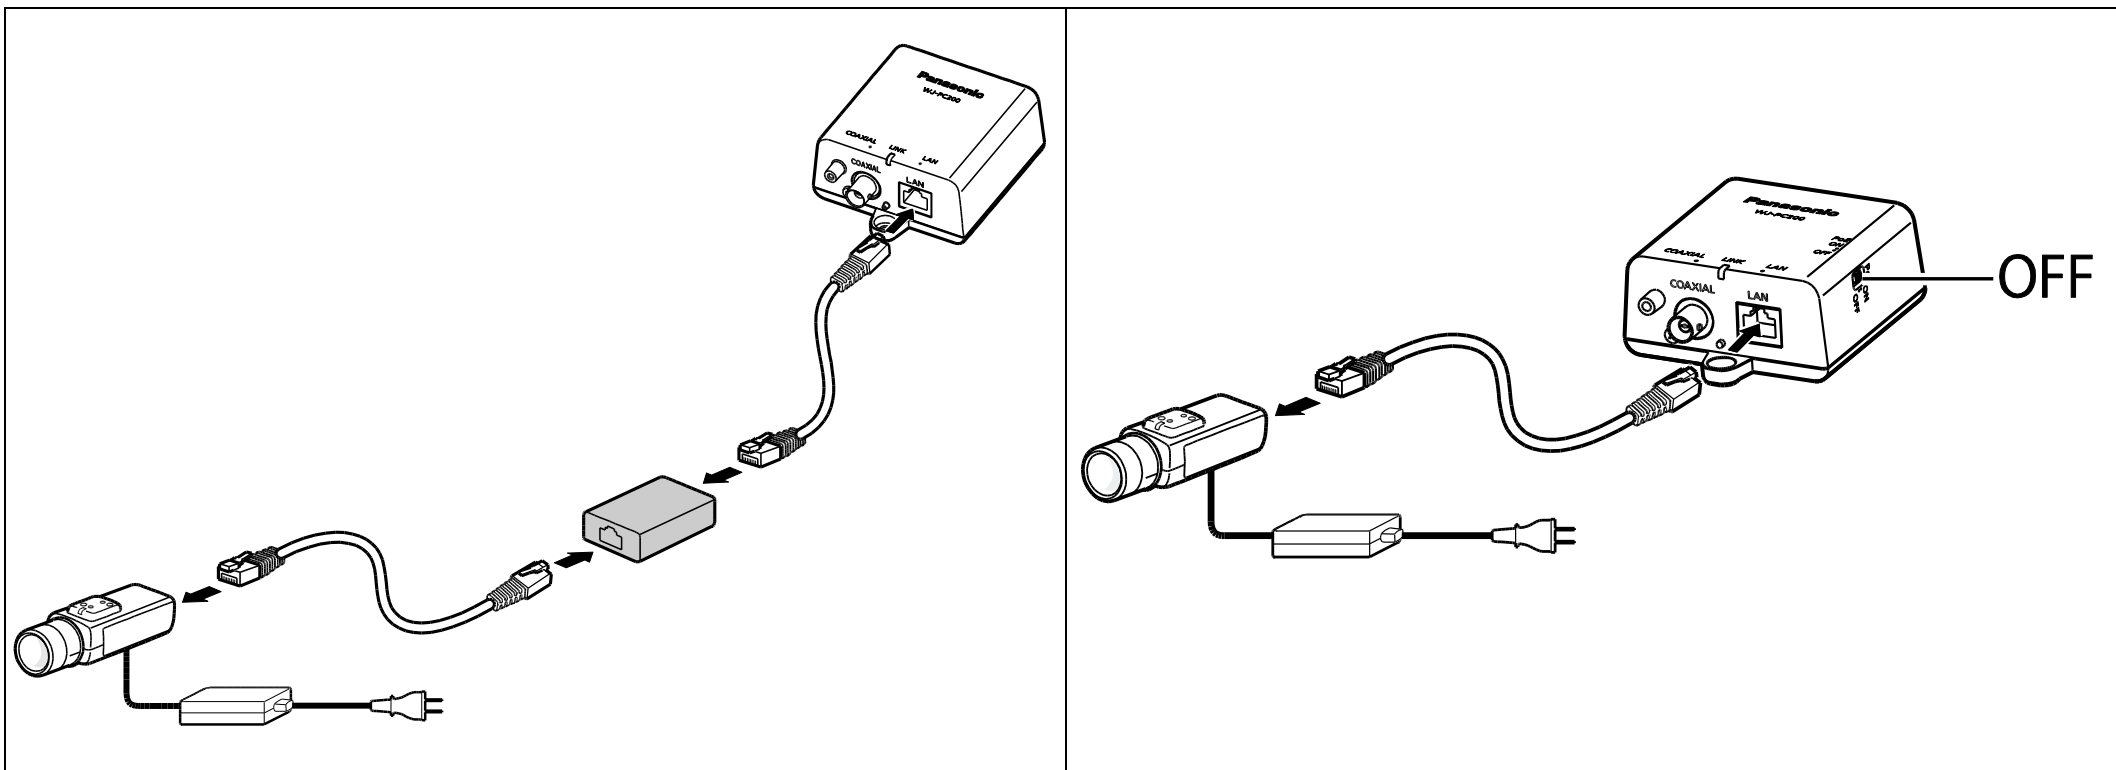

WJ-PC200/WJ-PC200E имеет два типа. Один с PoE-несовместимым кабелем, а другой с переключателем включения/выключения PoE. Далее описаны различия.

WJ-PC200/WJ-PC200E (PoE-несовместимый кабель входит в комплект)	WJ-PC200/WJ-PC200E (с переключателем включения/выключения PoE)
--	---

1.4 Поставляемые детали (WJ-PC200/WJ-PC200E)

<ul style="list-style-type: none">• Инструкция по эксплуатации (настоящий документ) (1 шт.)• Гарантийный формуляр (1 шт.) WJ-PC200• Крышка разъема BNC (1 кан.) (1 шт.)• Винт для дерева (4 × 20 мм) (3 шт., 1 запасной)• Винт (M2,6 × 10 мм) (2 шт., 1 запасной)• PoE несовместимый кабель (1 шт.)• Кабельный соединитель (используемый с сетевым кабелем) (1 шт.)	<ul style="list-style-type: none">• Инструкция по эксплуатации (настоящий документ) (1 шт.)• Гарантийный формуляр (1 шт.) WJ-PC200• Крышка разъема BNC (1 кан.) (1 шт.)• Винт для дерева (4 × 20 мм) (3 шт., 1 запасной)• Винт (M2,6 × 10 мм) (2 шт., 1 запасной)
---	---

2.2 WJ-PC200/WJ-PC200E (подключается к камере) Вид спереди / вид сзади

4.1.1 При использовании 1-канального блока ресивера (при подключении PoE камеры или PoE+ камеры к внешнему источнику питания.)

4.2 Подключения (1. Подключите кабель Ethernet (Cat-5е или старше) к блоку камеры и сетевой камере.)